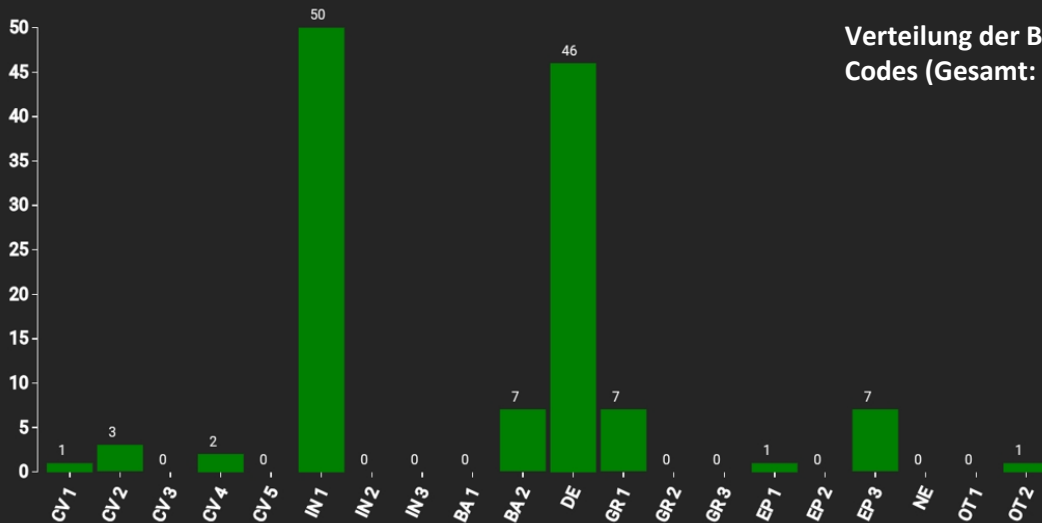

Information zur Fläche

DE

Name: **Möllergrab_2024**

Waldbild: **Kiefer mit Buchenunterstand**

Bundesland / Region	Waldbesitzer	Einrichtung	Flächengröße
Landkreis Barnim / Brandenburg	Landesbetrieb Forst Brandenburg	2017	1,0 ha
Höhe [m ü. M.]	Durchschnittlicher Jahresniederschlag [mm]	Jahresdurchschnitts-temperatur [°C]	Natürliche Waldgesellschaft
50	540	9,4	Schattenblumen-Rotbuchenwald
Anzahl der Bäume [N/ha]	Grundfläche [m ² /ha]	Vorrat [m ³ /ha]	Habitatwert [Punkte/ha]
725	32,9	332,8	906

BHD Verteilung

Baumartenverteilung (% des Gesamtvorrates)

Stammfußkarte (1,0 ha):

Kontaktinformation:

Markus Engel

Landesbetrieb Forst Brandenburg

Landeskompetenzzentrum Forst

Eberswalde