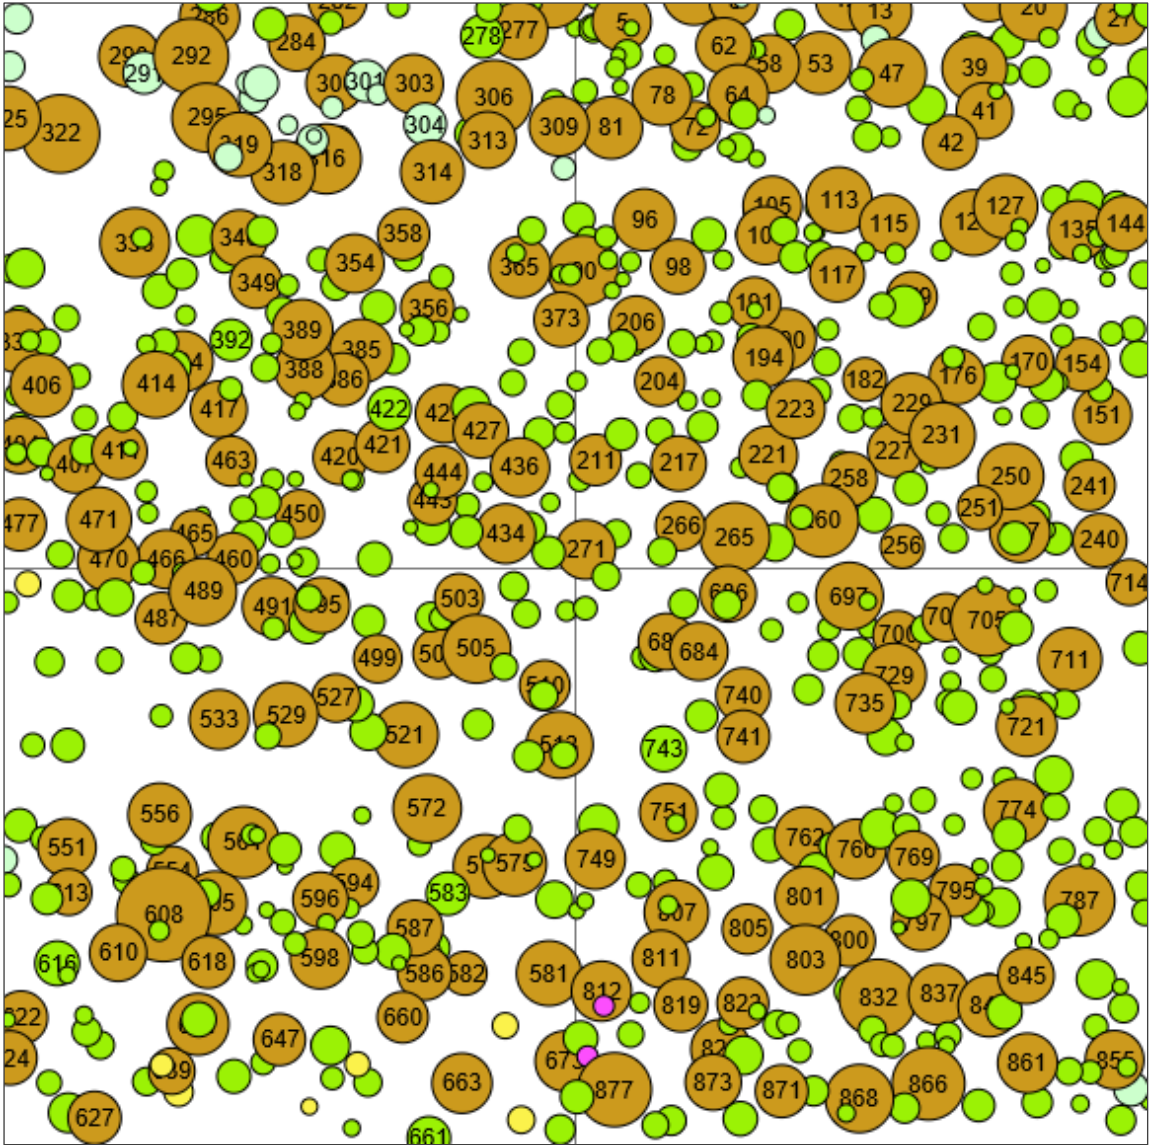

Information zur Fläche

DE

Name: **Möllergrab_2024**

Waldbild: **Kiefer mit Buchenunterstand**

Bundesland / Region	Waldbesitzer	Einrichtung	Flächengröße
Landkreis Barnim / Brandenburg	Landesbetrieb Forst Brandenburg	2017	1,0 ha
Höhe [m ü. M.]	Durchschnittlicher Jahresniederschlag [mm]	Jahresdurchschnitts-temperatur [°C]	Natürliche Waldgesellschaft
50	540	9,4	Schattenblumen-Rotbuchenwald
Anzahl der Bäume [N/ha]	Grundfläche [m ² /ha]	Vorrat [m ³ /ha]	Habitatwert [Punkte/ha]
725	32,9	332,8	906

BHD Verteilung

Baumartenverteilung (% des Gesamtvorrates)

Stammfußkarte (1,0 ha):

Kontaktinformation:

Markus Engel

Landesbetrieb Forst Brandenburg

Landeskompetenzzentrum Forst

Eberswalde