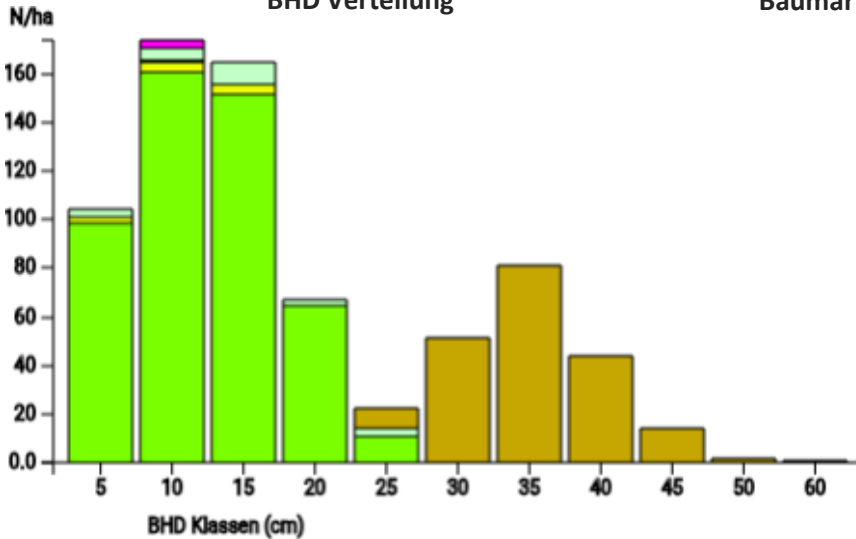

Information zur Fläche

DE

Name: **Möllergrab_2024**

Waldbild: **Kiefer mit Buchenunterstand**

Bundesland / Region	Waldbesitzer	Einrichtung	Flächengröße
Landkreis Barnim / Brandenburg	Landesbetrieb Forst Brandenburg	2017	1,0 ha
Höhe [m ü. M.]	Durchschnittlicher Jahresniederschlag [mm]	Jahresdurchschnitts-temperatur [°C]	Natürliche Waldgesellschaft
50	540	9,4	Schattenblumen-Rotbuchenwald
Anzahl der Bäume [N/ha]	Grundfläche [m ² /ha]	Vorrat [m ³ /ha]	Habitatwert [Punkte/ha]
725	32,9	332,8	906

BHD Verteilung

Baumartenverteilung (% des Gesamtvorrates)

Stammfußkarte (1,0 ha):

Kontaktinformation:

Markus Engel

Landesbetrieb Forst Brandenburg

Landeskompetenzzentrum Forst

Eberswalde