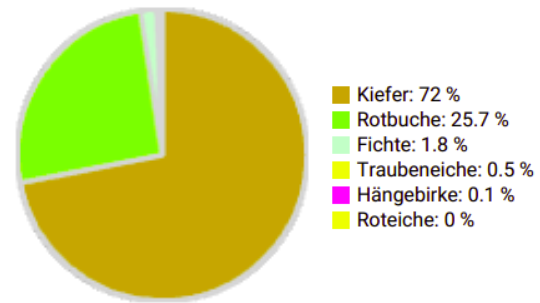

Information zur Fläche

DE

Name: **Möllergrab_2024**

Waldbild: **Kiefer mit Buchenunterstand**

Bundesland / Region	Waldbesitzer	Einrichtung	Flächengröße
Landkreis Barnim / Brandenburg	Landesbetrieb Forst Brandenburg	2017	1,0 ha
Höhe [m ü. M.]	Durchschnittlicher Jahresniederschlag [mm]	Jahresdurchschnitts-temperatur [°C]	Natürliche Waldgesellschaft
50	540	9,4	Schattenblumen-Rotbuchenwald
Anzahl der Bäume [N/ha]	Grundfläche [m ² /ha]	Vorrat [m ³ /ha]	Habitatwert [Punkte/ha]
725	32,9	332,8	906

BHD Verteilung

Baumartenverteilung (% des Gesamtvorrates)

Stammfußkarte (1,0 ha):

Kontaktinformation:

Markus Engel

Landesbetrieb Forst Brandenburg

Landeskompetenzzentrum Forst

Eberswalde