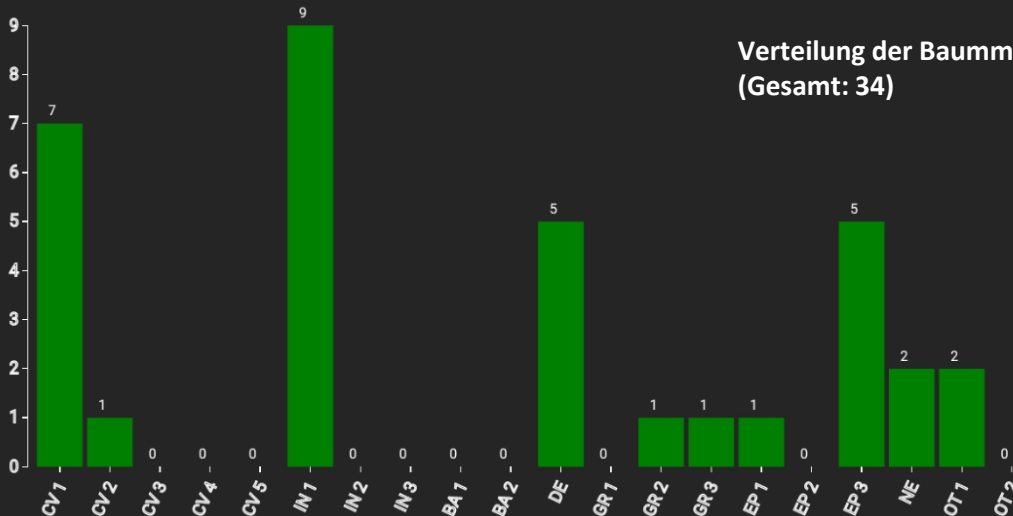

# Information zur Fläche

DE

Name: **Massow**

Waldbild: **Ungleichalter, strukturierter Kiefernreinbestand**

Bundesland / Region	Waldbesitzer	Einrichtung	Flächengröße
Brandenburg	Hatzfeldt-Wildenburg'sche Verwaltung	2020	1,0
Höhe [m ü. M.]	Durchschnittlicher Jahresniederschlag [mm]	Jahresdurchschnitts-temperatur [°C]	Natürliche Waldgesellschaft
30	520	8,2	Waldkiefer - Traubeneiche Mischwaldgesellschaften
Anzahl der Bäume [N/ha]	Grundfläche [m <sup>2</sup> /ha]	Vorrat [m <sup>3</sup> /ha]	Habitatwert [Punkte/ha]
512	24,4	216,9	448

BHD Verteilung

Baumartenverteilung (% des Gesamtvorrates)

Verteilung der Baummikrohabitate nach Codes (Gesamt: 34)