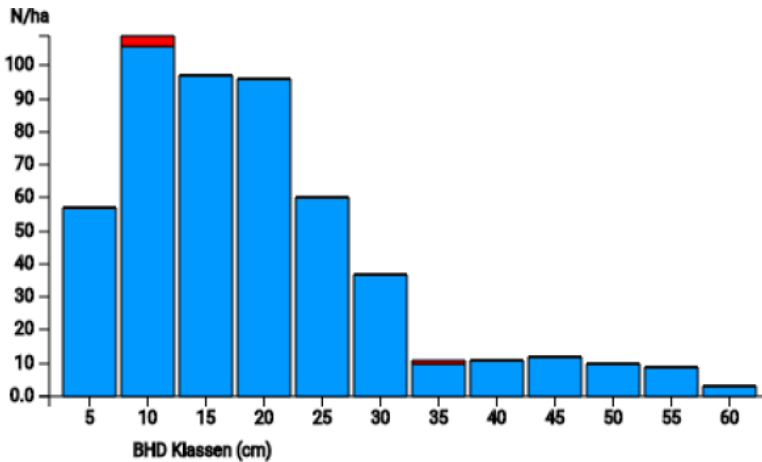

# Information zur Fläche

DE

Name: **Massow**

Waldbild: **Ungleichalter, strukturierter Kiefernreinbestand**

Bundesland / Region	Waldbesitzer	Einrichtung	Flächengröße
Brandenburg	Hatzfeldt-Wildenburg'sche Verwaltung	2020	1,0
Höhe [m ü. M.]	Durchschnittlicher Jahresniederschlag [mm]	Jahresdurchschnitts-temperatur [°C]	Natürliche Waldgesellschaft
30	520	8,2	Waldkiefer - Traubeneiche Mischwaldgesellschaften
Anzahl der Bäume [N/ha]	Grundfläche [m <sup>2</sup> /ha]	Vorrat [m <sup>3</sup> /ha]	Habitatwert [Punkte/ha]
512	24,4	216,9	448

BHD Verteilung

Baumartenverteilung (% des Gesamtvorrates)

Verteilung der Baummikrohabitate nach Codes (Gesamt: 34)

## Stammfußkarte (1,0 ha):