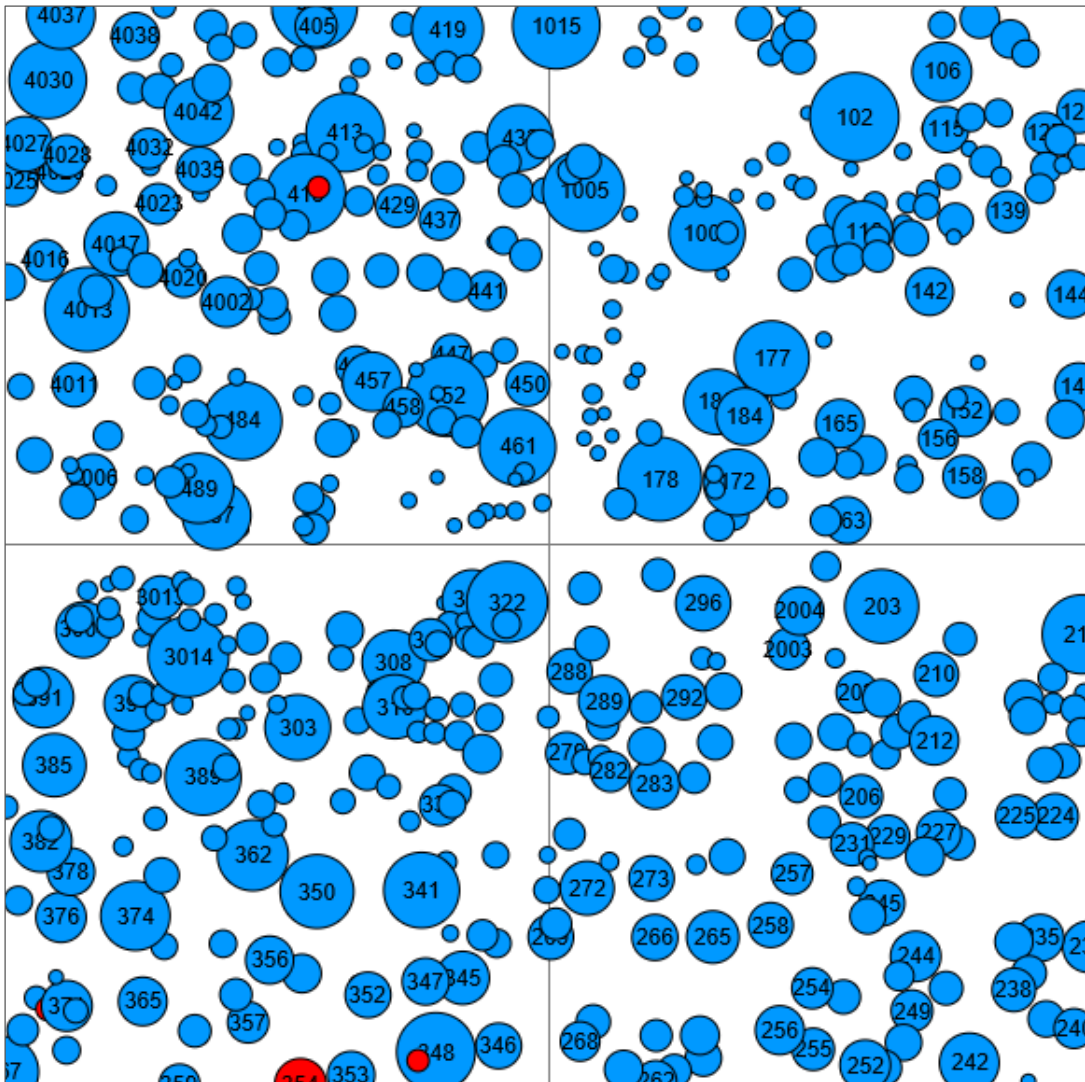

# Information zur Fläche

DE

Name: **Massow**

Waldbild: **Ungleichalter, strukturierter Kiefernreinbestand**

Bundesland / Region	Waldbesitzer	Einrichtung	Flächengröße
Brandenburg	Hatzfeldt-Wildenburg'sche Verwaltung	2020	1,0
Höhe [m ü. M.]	Durchschnittlicher Jahresniederschlag [mm]	Jahresdurchschnitts-temperatur [°C]	Natürliche Waldgesellschaft
30	520	8,2	Waldkiefer - Traubeneiche Mischwaldgesellschaften
Anzahl der Bäume [N/ha]	Grundfläche [m <sup>2</sup> /ha]	Vorrat [m <sup>3</sup> /ha]	Habitatwert [Punkte/ha]
512	24,4	216,9	448

BHD Verteilung

Baumartenverteilung (% des Gesamtvorrates)

Verteilung der Baummikrohabitate nach Codes (Gesamt: 34)

## Stammfußkarte (1,0 ha):