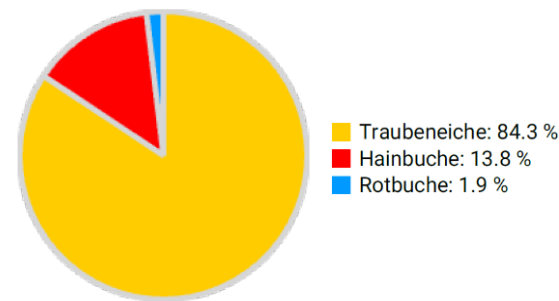

Information zur Fläche

DE

Name: **Jägerhäuschen** Waldbild: **Eichen – Hainbuchen - Mischbestand**

Bundesland / Region	Waldbesitzer	Einrichtung	Flächengröße
Nordrhein-Westfalen / Ville-Kottenforst	Wald und Holz NRW	2017	1,0 ha
Höhe [m ü. M.]	Durchschnittlicher Jahresniederschlag [mm]	Jahresdurchschnitts- temperatur [°C]	Natürliche Waldgesellschaft
180	650	9,4	Stellario-Carpinetum
Anzahl der Bäume [N/ha]	Grundfläche [m ² /ha]	Vorrat [m ³ /ha]	Habitatwert [Punkte/ha]
214	34,0	531,6	3176

BHD Verteilung

Baumartenverteilung (% des Gesamtvorrates)

Verteilung der Baummikrohabitate nach Codes (Gesamt: 326)

Stammfußkarte (1,0 ha):

Kontaktinformation:

Stephan Schütte

Wald und Holz NRW

Regionalforstamt Rhein-Sieg-Erft