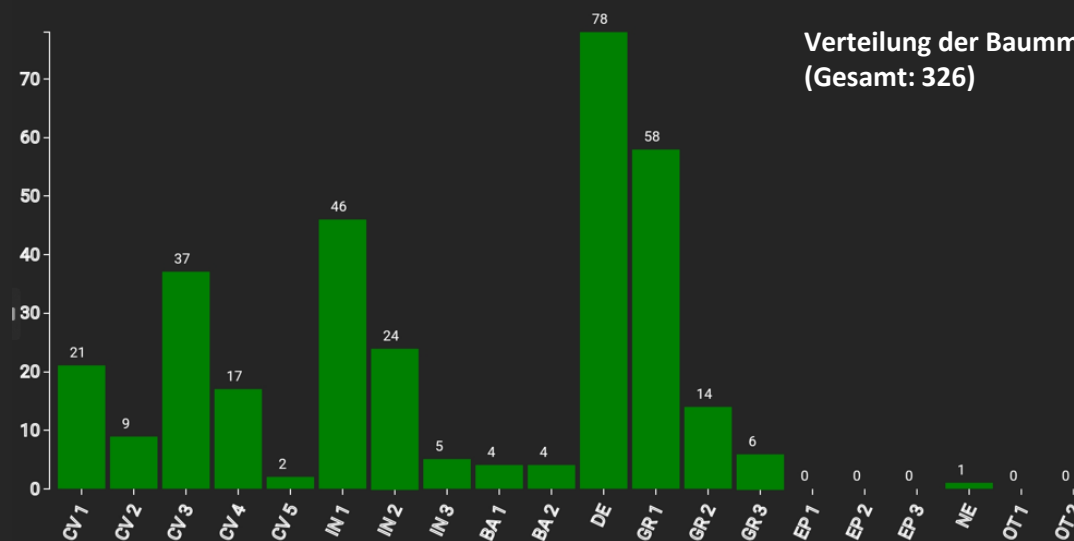

Information zur Fläche

DE

Name: **Jägerhäuschen** Waldbild: **Eichen – Hainbuchen - Mischbestand**

Bundesland / Region	Waldbesitzer	Einrichtung	Flächengröße
Nordrhein-Westfalen / Ville-Kottenforst	Wald und Holz NRW	2017	1,0 ha
Höhe [m ü. M.]	Durchschnittlicher Jahresniederschlag [mm]	Jahresdurchschnitts- temperatur [°C]	Natürliche Waldgesellschaft
180	650	9,4	Stellario-Carpinetum
Anzahl der Bäume [N/ha]	Grundfläche [m ² /ha]	Vorrat [m ³ /ha]	Habitatwert [Punkte/ha]
214	34,0	531,6	3176

BHD Verteilung

Baumartenverteilung (% des Gesamtvorrates)

Verteilung der Baummikrohabitate nach Codes (Gesamt: 326)

Stammfußkarte (1,0 ha):

Kontaktinformation:

Stephan Schütte

Wald und Holz NRW

Regionalforstamt Rhein-Sieg-Erft