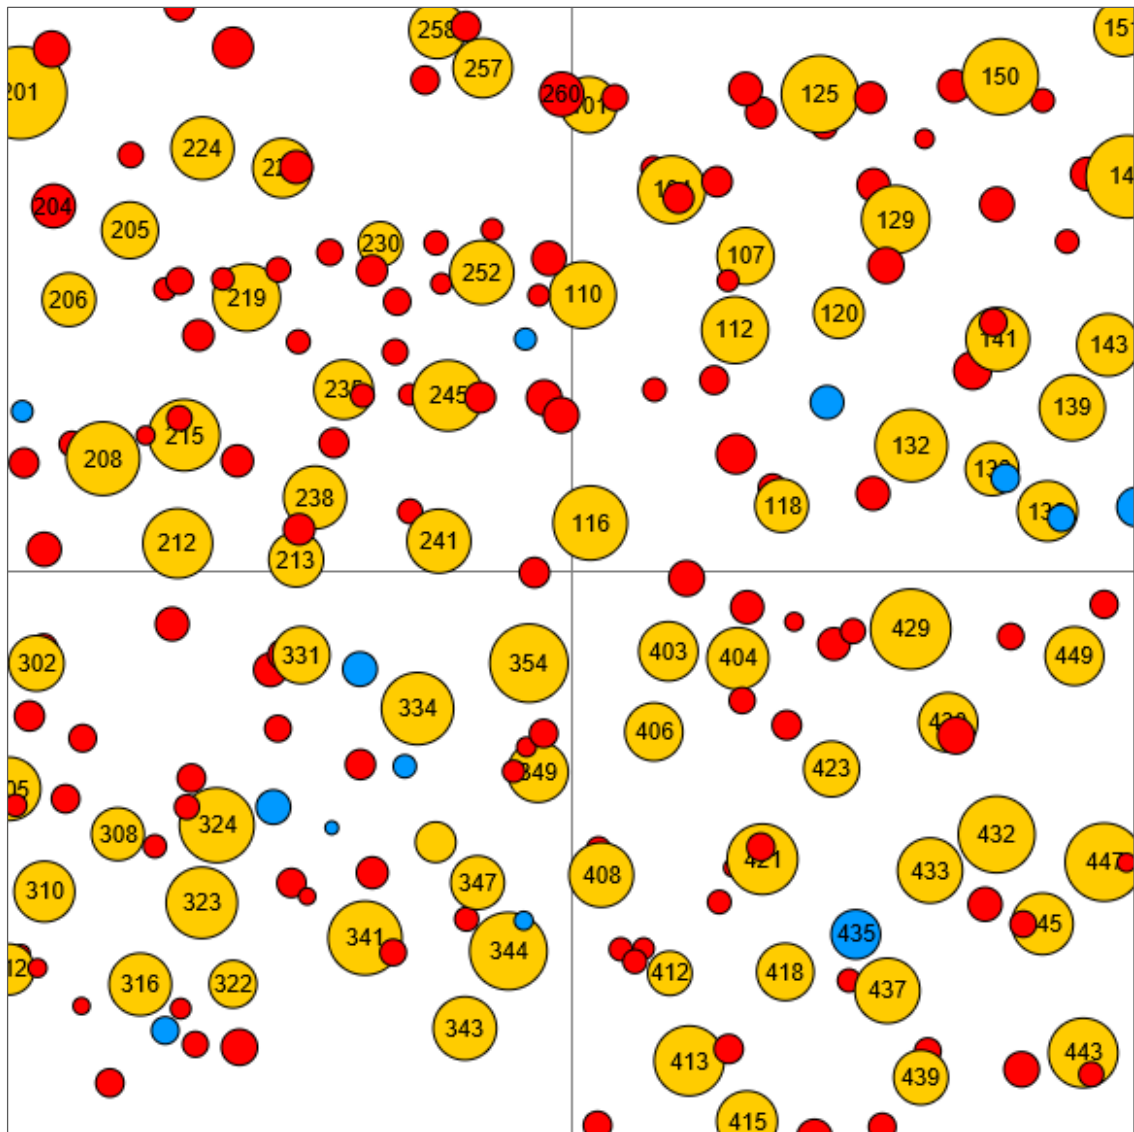

Information zur Fläche

DE

Name: **Jägerhäuschen** Waldbild: **Eichen – Hainbuchen - Mischbestand**

Bundesland / Region	Waldbesitzer	Einrichtung	Flächengröße
Nordrhein-Westfalen / Ville-Kottenforst	Wald und Holz NRW	2017	1,0 ha
Höhe [m ü. M.]	Durchschnittlicher Jahresniederschlag [mm]	Jahresdurchschnitts- temperatur [°C]	Natürliche Waldgesellschaft
180	650	9,4	Stellario-Carpinetum
Anzahl der Bäume [N/ha]	Grundfläche [m ² /ha]	Vorrat [m ³ /ha]	Habitatwert [Punkte/ha]
214	34,0	531,6	3176

BHD Verteilung

Baumartenverteilung (% des Gesamtvorrates)

Verteilung der Baummikrohabitate nach Codes (Gesamt: 326)

Stammfußkarte (1,0 ha):

Kontaktinformation:

Stephan Schütte

Wald und Holz NRW

Regionalforstamt Rhein-Sieg-Erft