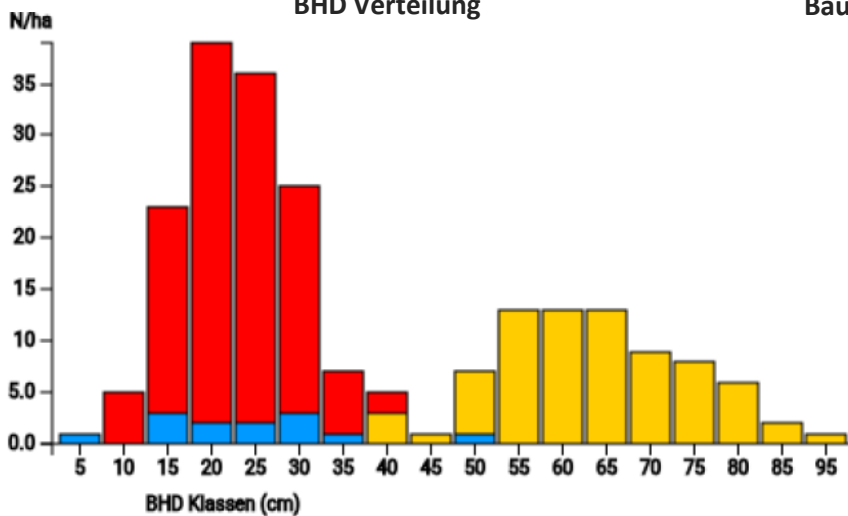

Information zur Fläche

DE

Name: **Jägerhäuschen** Waldbild: **Eichen – Hainbuchen - Mischbestand**

Bundesland / Region	Waldbesitzer	Einrichtung	Flächengröße
Nordrhein-Westfalen / Ville-Kottenforst	Wald und Holz NRW	2017	1,0 ha
Höhe [m ü. M.]	Durchschnittlicher Jahresniederschlag [mm]	Jahresdurchschnitts- temperatur [°C]	Natürliche Waldgesellschaft
180	650	9,4	Stellario-Carpinetum
Anzahl der Bäume [N/ha]	Grundfläche [m ² /ha]	Vorrat [m ³ /ha]	Habitatwert [Punkte/ha]
214	34,0	531,6	3176

BHD Verteilung

Baumartenverteilung (% des Gesamtvorrates)

Verteilung der Baummikrohabitate nach Codes (Gesamt: 326)

Stammfußkarte (1,0 ha):

Kontaktinformation:

Stephan Schütte

Wald und Holz NRW

Regionalforstamt Rhein-Sieg-Erft