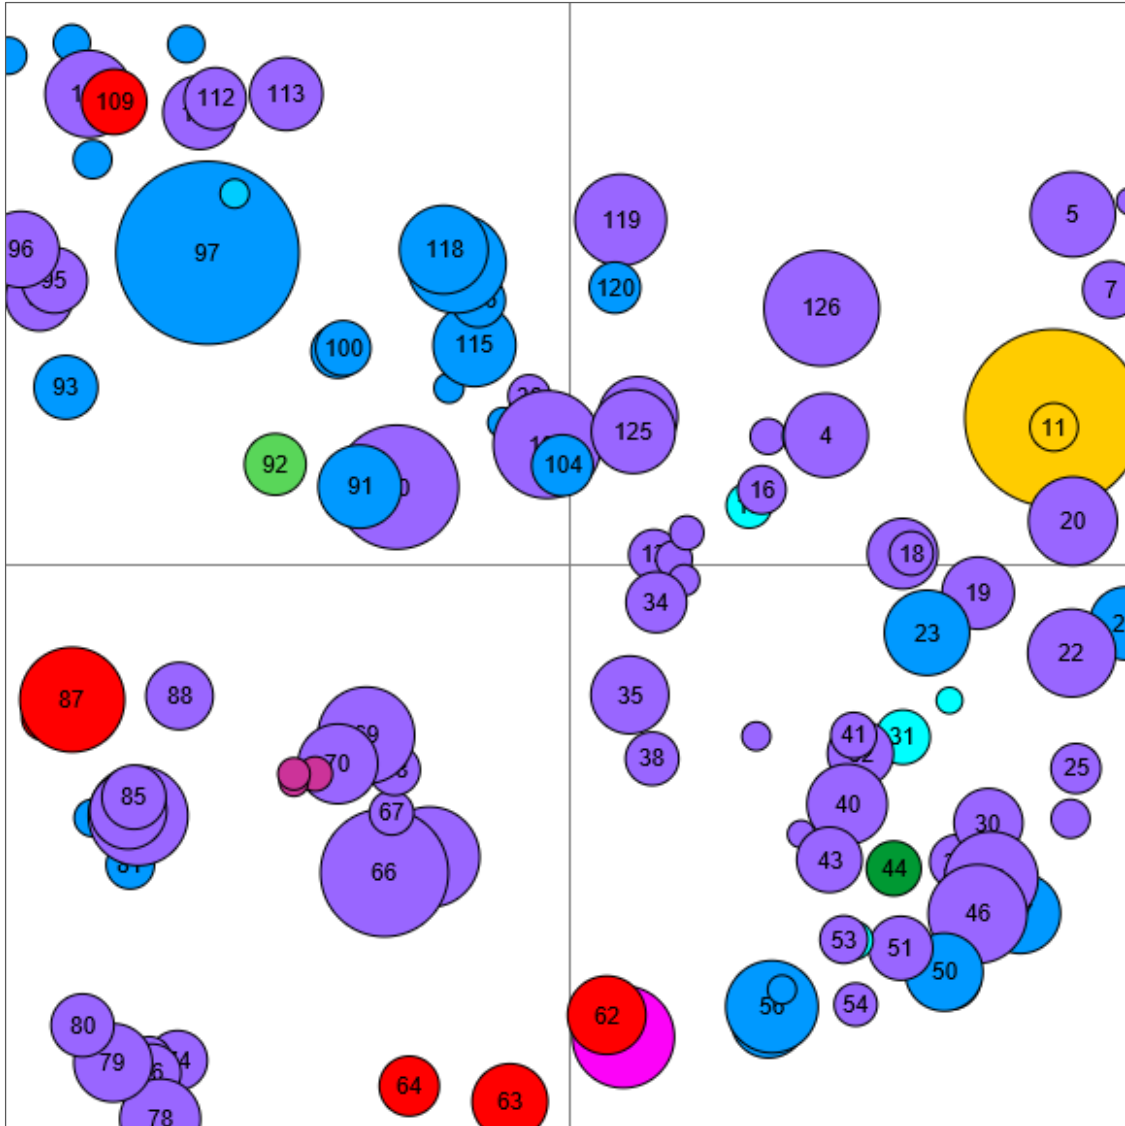

Information zur Fläche

DE

Name: **Industriewald-
Rheinelbe**

Waldbild: **Verjüngungsbestand auf ehemaliger
Braunkohleabbaufäche**

Bundesland / Region	Waldbesitzer	Einrichtung	Flächengröße
Nordrhein-Westfalen	Wald und Holz NRW	2022	0,25 ha (*Werte für 0,25 ha)
Höhe [m ü. M.]	Durchschnittlicher Jahresniederschlag [mm]	Jahresdurchschnitts- temperatur [°C]	Natürliche Waldgesellschaft
50	850	11,0	Keine Angabe
Anzahl der Bäume [N/ha]	Grundfläche [m ² /ha]	Vorrat [m ³ /ha]	Habitatwert [Punkte/ha]
504 (*126)	26,0 (*6,5)	216,4 (*54,1)	5920 (*1480)

Stammfußkarte (0,25 ha):

Kontaktinformation:

Oliver Balke

Wald und Holz NRW

oliver.balke@wald-und-holz.nrw.de