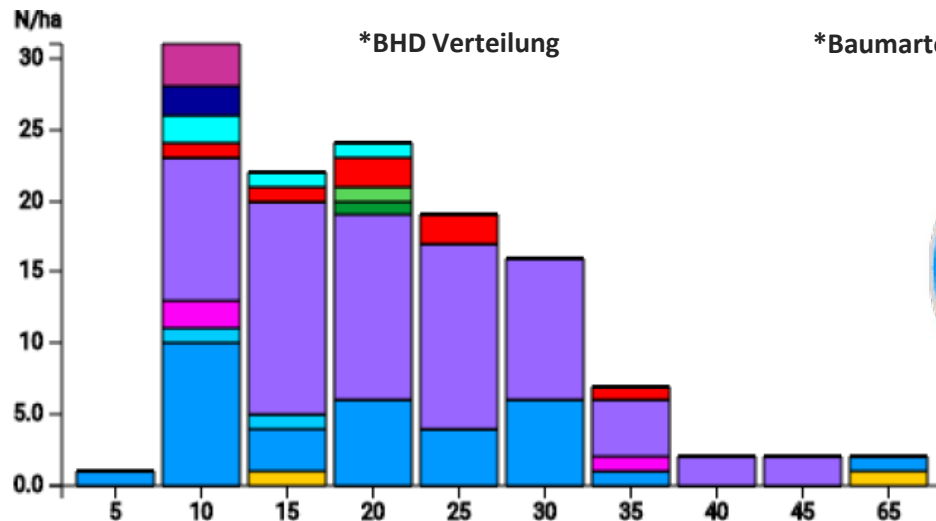

Information zur Fläche

DE

Name: **Industriewald-
Rheinelbe**

Waldbild: **Verjüngungsbestand auf ehemaliger
Braunkohleabbaufäche**

Bundesland / Region	Waldbesitzer	Einrichtung	Flächengröße
Nordrhein-Westfalen	Wald und Holz NRW	2022	0,25 ha (*Werte für 0,25 ha)
Höhe [m ü. M.]	Durchschnittlicher Jahresniederschlag [mm]	Jahresdurchschnitts- temperatur [°C]	Natürliche Waldgesellschaft
50	850	11,0	Keine Angabe
Anzahl der Bäume [N/ha]	Grundfläche [m ² /ha]	Vorrat [m ³ /ha]	Habitatwert [Punkte/ha]
504 (*126)	26,0 (*6,5)	216,4 (*54,1)	5920 (*1480)