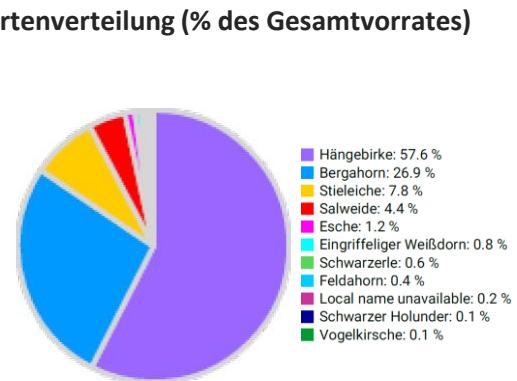

Information zur Fläche

DE

Name: **Industriewald-
Rheinelbe**

Waldbild: **Verjüngungsbestand auf ehemaliger
Braunkohleabbaufäche**

Bundesland / Region	Waldbesitzer	Einrichtung	Flächengröße
Nordrhein-Westfalen	Wald und Holz NRW	2022	0,25 ha (*Werte für 0,25 ha)
Höhe [m ü. M.]	Durchschnittlicher Jahresniederschlag [mm]	Jahresdurchschnitts- temperatur [°C]	Natürliche Waldgesellschaft
50	850	11,0	Keine Angabe
Anzahl der Bäume [N/ha]	Grundfläche [m ² /ha]	Vorrat [m ³ /ha]	Habitatwert [Punkte/ha]
504 (*126)	26,0 (*6,5)	216,4 (*54,1)	5920 (*1480)