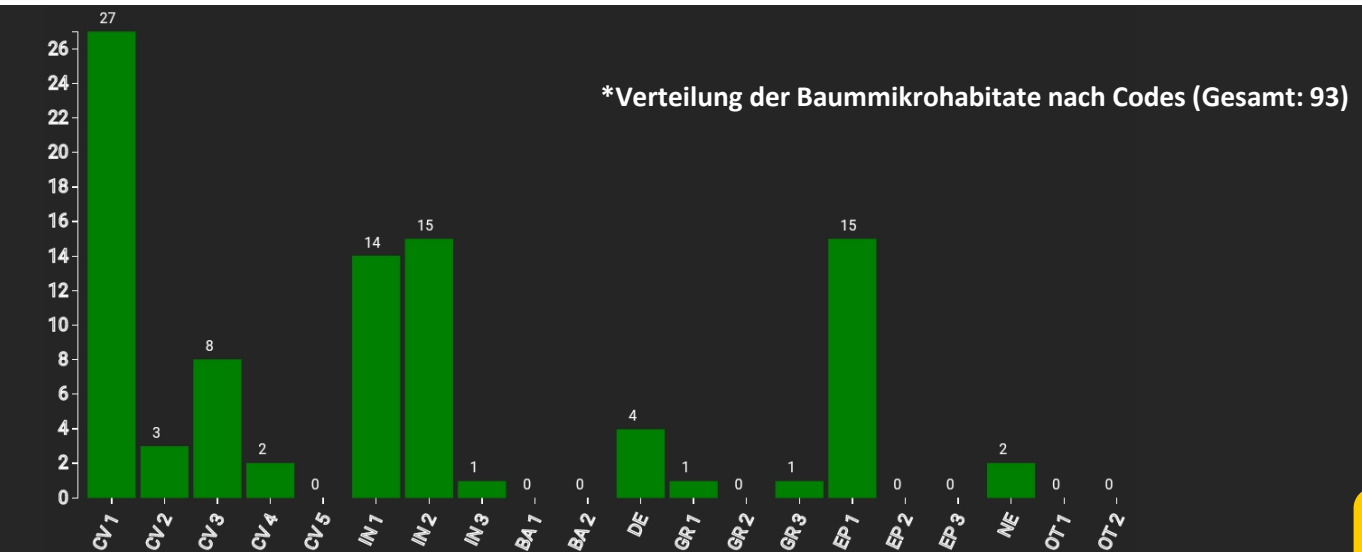

Information zur Fläche

DE

Name: **Industriewald-
Rheinelbe**

Waldbild: **Verjüngungsbestand auf ehemaliger
Braunkohleabbaufäche**

Bundesland / Region	Waldbesitzer	Einrichtung	Flächengröße
Nordrhein-Westfalen	Wald und Holz NRW	2022	0,25 ha (*Werte für 0,25 ha)
Höhe [m ü. M.]	Durchschnittlicher Jahresniederschlag [mm]	Jahresdurchschnitts- temperatur [°C]	Natürliche Waldgesellschaft
50	850	11,0	Keine Angabe
Anzahl der Bäume [N/ha]	Grundfläche [m ² /ha]	Vorrat [m ³ /ha]	Habitatwert [Punkte/ha]
504 (*126)	26,0 (*6,5)	216,4 (*54,1)	5920 (*1480)

Stammfußkarte (0,25 ha):

Kontaktinformation:

Oliver Balke

Wald und Holz NRW

oliver.balke@wald-und-holz.nrw.de