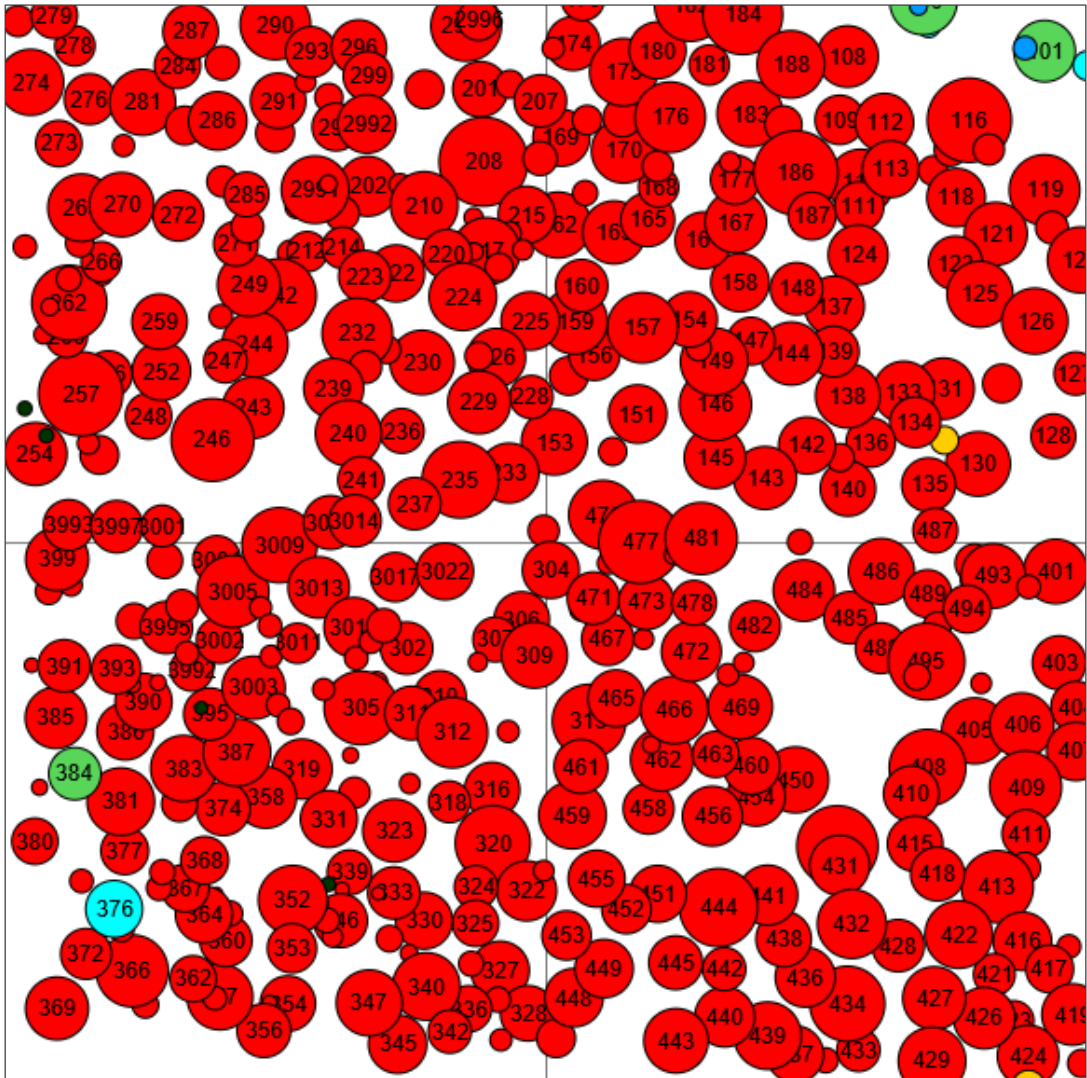

Information zur Fläche

DE

Name: **Hubertusstein**

Waldbild: **Fichtenbestand**

Bundesland / Region	Waldbesitzer	Einrichtung	Flächengröße
Nordrhein-Westfalen / Ville-Kottenforst / Regionalforstamt Rhein-Sieg-Erft	Staatswald	2019	1,0
Höhe [m ü. M.]	Durchschnittlicher Jahresniederschlag [mm]	Jahresdurchschnittstemperatur [°C]	Natürliche Waldgesellschaft
165	650	9,4	Stellario – Carpinetum
Anzahl der Bäume [N/ha]	Grundfläche [m ² /ha]	Vorrat [m ³ /ha]	Habitatwert [Punkte/ha]
417	33,5	380,7	866

BHD Verteilung

Baumartenverteilung (% des Gesamtvorrates)

Verteilung der Baummikrohabitate nach Codes (Gesamt: 106)

Stammfußkarte (1,0 ha):

Kontaktinformation:

Uwe Schölmerich

Wald und Holz NRW

Regionalforstamt Rhein-Sieg-Erft