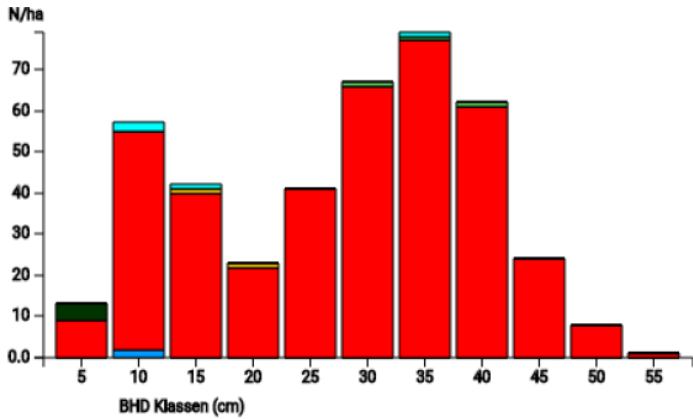

Information zur Fläche

DE

Name: **Hubertusstein**

Waldbild: **Fichtenbestand**

Bundesland / Region	Waldbesitzer	Einrichtung	Flächengröße
Nordrhein-Westfalen / Ville-Kottenforst / Regionalforstamt Rhein-Sieg-Erft	Staatswald	2019	1,0
Höhe [m ü. M.]	Durchschnittlicher Jahresniederschlag [mm]	Jahresdurchschnittstemperatur [°C]	Natürliche Waldgesellschaft
165	650	9,4	Stellario – Carpinetum
Anzahl der Bäume [N/ha]	Grundfläche [m ² /ha]	Vorrat [m ³ /ha]	Habitatwert [Punkte/ha]
417	33,5	380,7	866

BHD Verteilung

Baumartenverteilung (% des Gesamtvorrates)

Verteilung der Baummikrohabitate nach Codes (Gesamt: 106)

Stammfußkarte (1,0 ha):

Kontaktinformation:

Uwe Schölmerich

Wald und Holz NRW

Regionalforstamt Rhein-Sieg-Erft