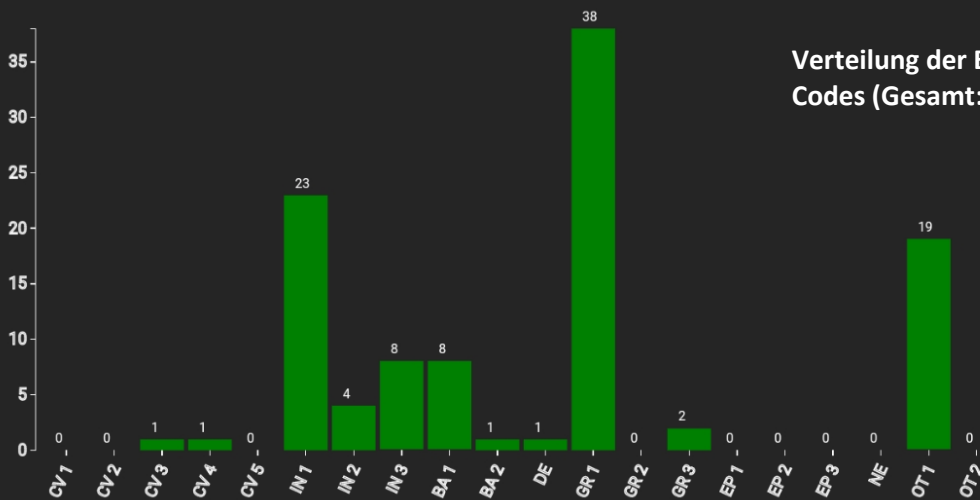

Information zur Fläche

DE

Name: **Hubertusstein**

Waldbild: **Fichtenbestand**

Bundesland / Region	Waldbesitzer	Einrichtung	Flächengröße
Nordrhein-Westfalen / Ville-Kottenforst / Regionalforstamt Rhein-Sieg-Erft	Staatswald	2019	1,0
Höhe [m ü. M.]	Durchschnittlicher Jahresniederschlag [mm]	Jahresdurchschnittstemperatur [°C]	Natürliche Waldgesellschaft
165	650	9,4	Stellario – Carpinetum
Anzahl der Bäume [N/ha]	Grundfläche [m ² /ha]	Vorrat [m ³ /ha]	Habitatwert [Punkte/ha]
417	33,5	380,7	866

BHD Verteilung

Baumartenverteilung (% des Gesamtvorrates)

Verteilung der Baummikrohabitate nach Codes (Gesamt: 106)

Stammfußkarte (1,0 ha):

Kontaktinformation:

Uwe Schölmerich

Wald und Holz NRW

Regionalforstamt Rhein-Sieg-Erft