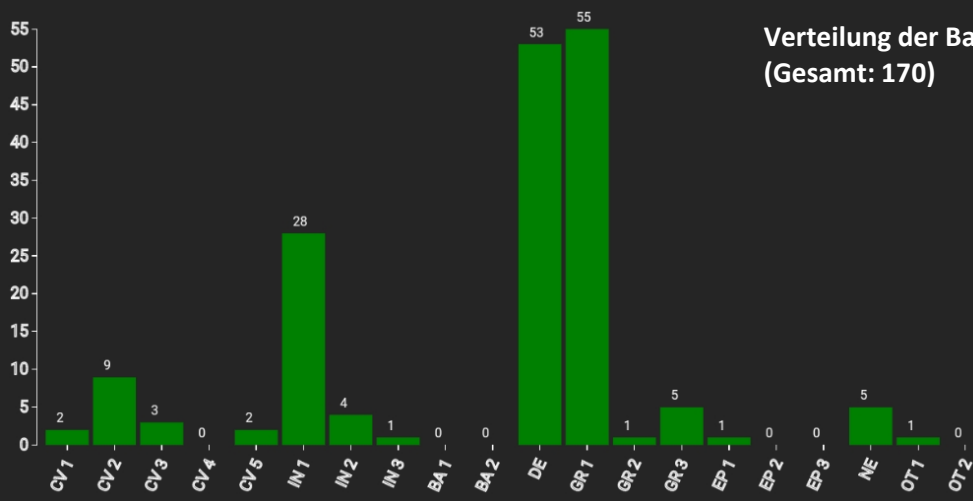

Information zur Fläche

DE

Name: **Hohenhaus**

Waldbild: **Buchen – Mischbestand**

Bundesland/ Region	Waldbesitzer	Einrichtung	Flächengröße
Hessen / Werra-Meißner-Kreis / Ringgau	Gut Hohenhaus	2020	1,0
Höhe [m ü. M.]	Durchschnittlicher Jahresniederschlag [mm]	Jahresdurchschnitts-temperatur [°C]	Natürliche Waldgesellschaft
430	742	8,2	Melico-Fagetum
Anzahl der Bäume [N/ha]	Grundfläche [m ² /ha]	Vorrat [m ³ /ha]	Habitatwert [Punkte/ha]
299	26,3	393,3	1175

BHD Verteilung

Baumartenverteilung (% des Gesamtvorrates)

Verteilung der Baummikrohabitate nach Codes (Gesamt: 170)

Stammfußkarte (1,0 ha):

Kontaktinformation:

Stephan Boschen
Gut Hohenhaus – Gutsverwaltung
Herleshausen
Gutshof@hohenhaus.de