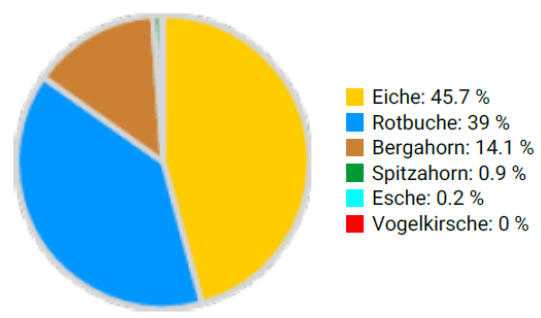

Information zur Fläche

DE

Name: **Hohenhaus**

Waldbild: **Buchen – Mischbestand**

Bundesland/ Region	Waldbesitzer	Einrichtung	Flächengröße
Hessen / Werra-Meißner-Kreis / Ringgau	Gut Hohenhaus	2020	1,0
Höhe [m ü. M.]	Durchschnittlicher Jahresniederschlag [mm]	Jahresdurchschnitts-temperatur [°C]	Natürliche Waldgesellschaft
430	742	8,2	Melico-Fagetum
Anzahl der Bäume [N/ha]	Grundfläche [m ² /ha]	Vorrat [m ³ /ha]	Habitatwert [Punkte/ha]
299	26,3	393,3	1175

BHD Verteilung

Baumartenverteilung (% des Gesamtvorrates)

Verteilung der Baummikrohabitate nach Codes (Gesamt: 170)

Stammfußkarte (1,0 ha):

Kontaktinformation:

Stephan Boschen
Gut Hohenhaus – Gutsverwaltung
Herleshausen
Gutshof@hohenhaus.de