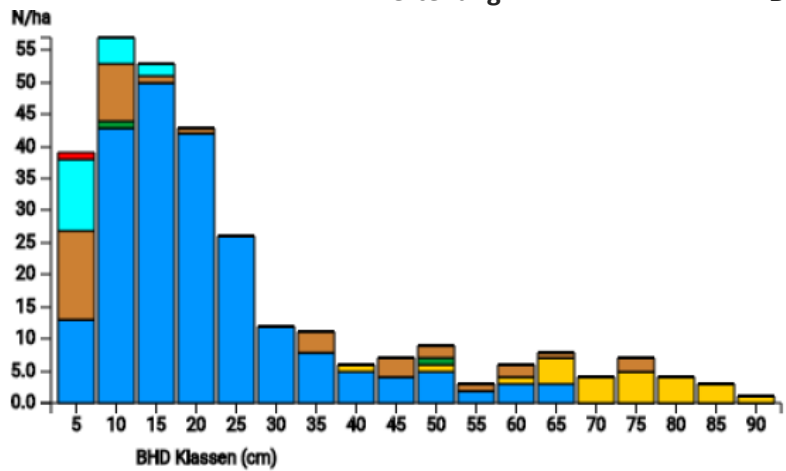

Information zur Fläche

DE

Name: **Hohenhaus**

Waldbild: **Buchen – Mischbestand**

Bundesland/ Region	Waldbesitzer	Einrichtung	Flächengröße
Hessen / Werra-Meißner-Kreis / Ringgau	Gut Hohenhaus	2020	1,0
Höhe [m ü. M.]	Durchschnittlicher Jahresniederschlag [mm]	Jahresdurchschnitts-temperatur [°C]	Natürliche Waldgesellschaft
430	742	8,2	Melico-Fagetum
Anzahl der Bäume [N/ha]	Grundfläche [m ² /ha]	Vorrat [m ³ /ha]	Habitatwert [Punkte/ha]
299	26,3	393,3	1175

BHD Verteilung

Baumartenverteilung (% des Gesamtvorrates)

Verteilung der Baummikrohabitate nach Codes (Gesamt: 170)

Stammfußkarte (1,0 ha):

Kontaktinformation:

Stephan Boschen
Gut Hohenhaus – Gutsverwaltung
Herleshausen
Gutshof@hohenhaus.de