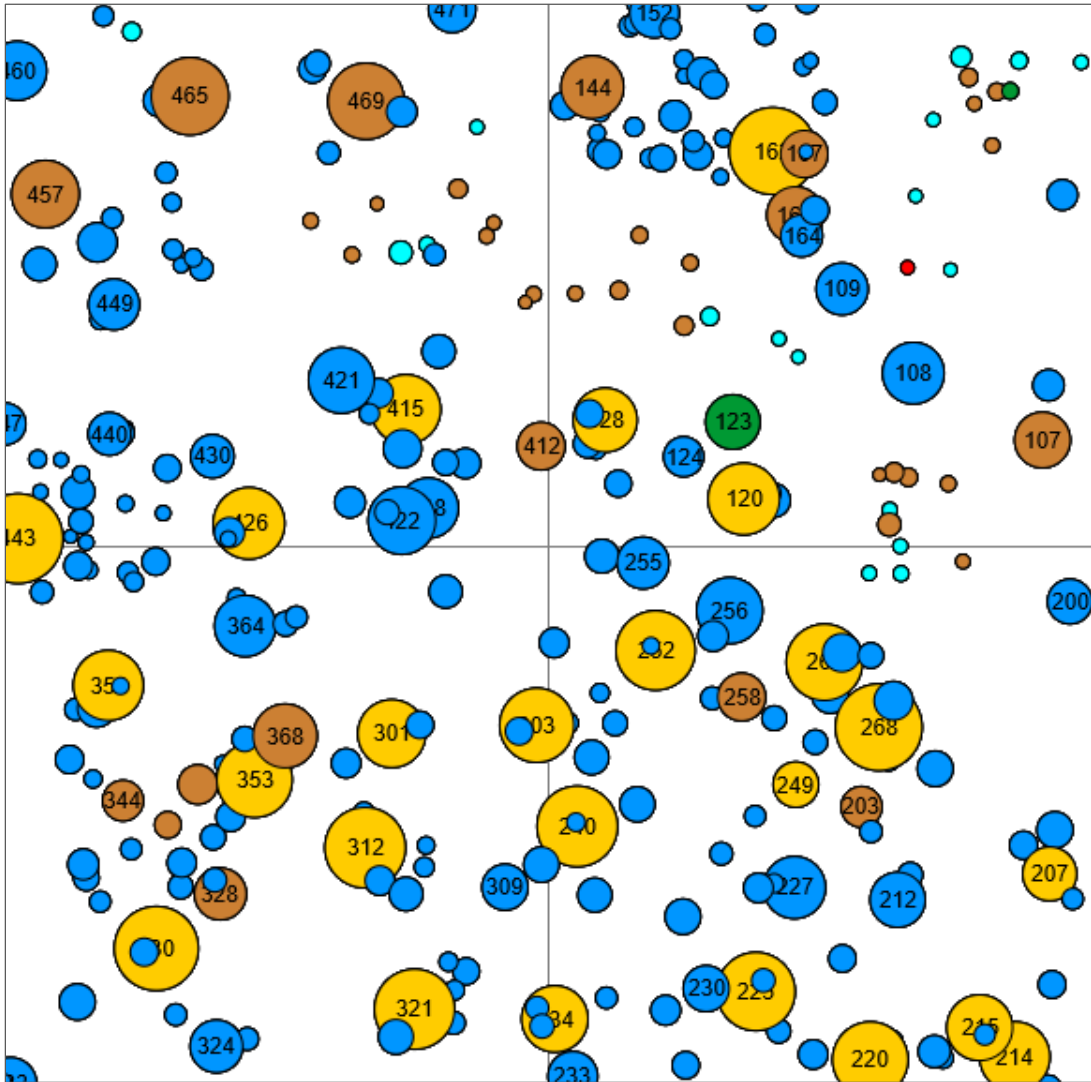

Information zur Fläche

DE

Name: **Hohenhaus**

Waldbild: **Buchen – Mischbestand**

Bundesland/ Region	Waldbesitzer	Einrichtung	Flächengröße
Hessen / Werra-Meißner-Kreis / Ringgau	Gut Hohenhaus	2020	1,0
Höhe [m ü. M.]	Durchschnittlicher Jahresniederschlag [mm]	Jahresdurchschnitts-temperatur [°C]	Natürliche Waldgesellschaft
430	742	8,2	Melico-Fagetum
Anzahl der Bäume [N/ha]	Grundfläche [m ² /ha]	Vorrat [m ³ /ha]	Habitatwert [Punkte/ha]
299	26,3	393,3	1175

BHD Verteilung

Baumartenverteilung (% des Gesamtvorrates)

Verteilung der Baummikrohabitate nach Codes (Gesamt: 170)

Stammfußkarte (1,0 ha):

Kontaktinformation:

Stephan Boschen
Gut Hohenhaus – Gutsverwaltung
Herleshausen
Gutshof@hohenhaus.de