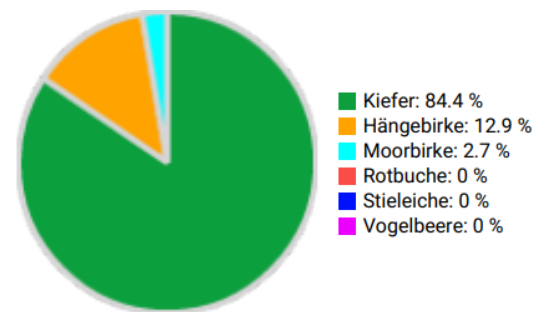

Information zur Fläche

DE

Name: **Hohe Ward**

Waldbild: **Kiefern-Birken-Mischwald**

Bundesland / Region	Waldbesitzer	Einrichtung	Flächengröße
Nordrhein-Westfalen	Wald und Holz NRW	2022	1,0 ha
Höhe [m ü. M.]	Durchschnittlicher Jahresniederschlag [mm]	Jahresdurchschnitts-temperatur [°C]	Natürliche Waldgesellschaft
69	838	10,5	Eichen-Buchenwald mit Birke
Anzahl der Bäume [N/ha]	Grundfläche [m ² /ha]	Vorrat [m ³ /ha]	Habitatwert [Punkte/ha]
276	24,7	262,6	2499

BHD Verteilung

Baumartenverteilung (% des Gesamtvorrates)

Verteilung der Baummikrohabitate nach Codes (Gesamt: 291)

Stammfußkarte (1,0 ha):

Kontaktinformation:

Amadeus Beyer

Wald und Holz NRW

Zentrum für Wald und Holzwirtschaft