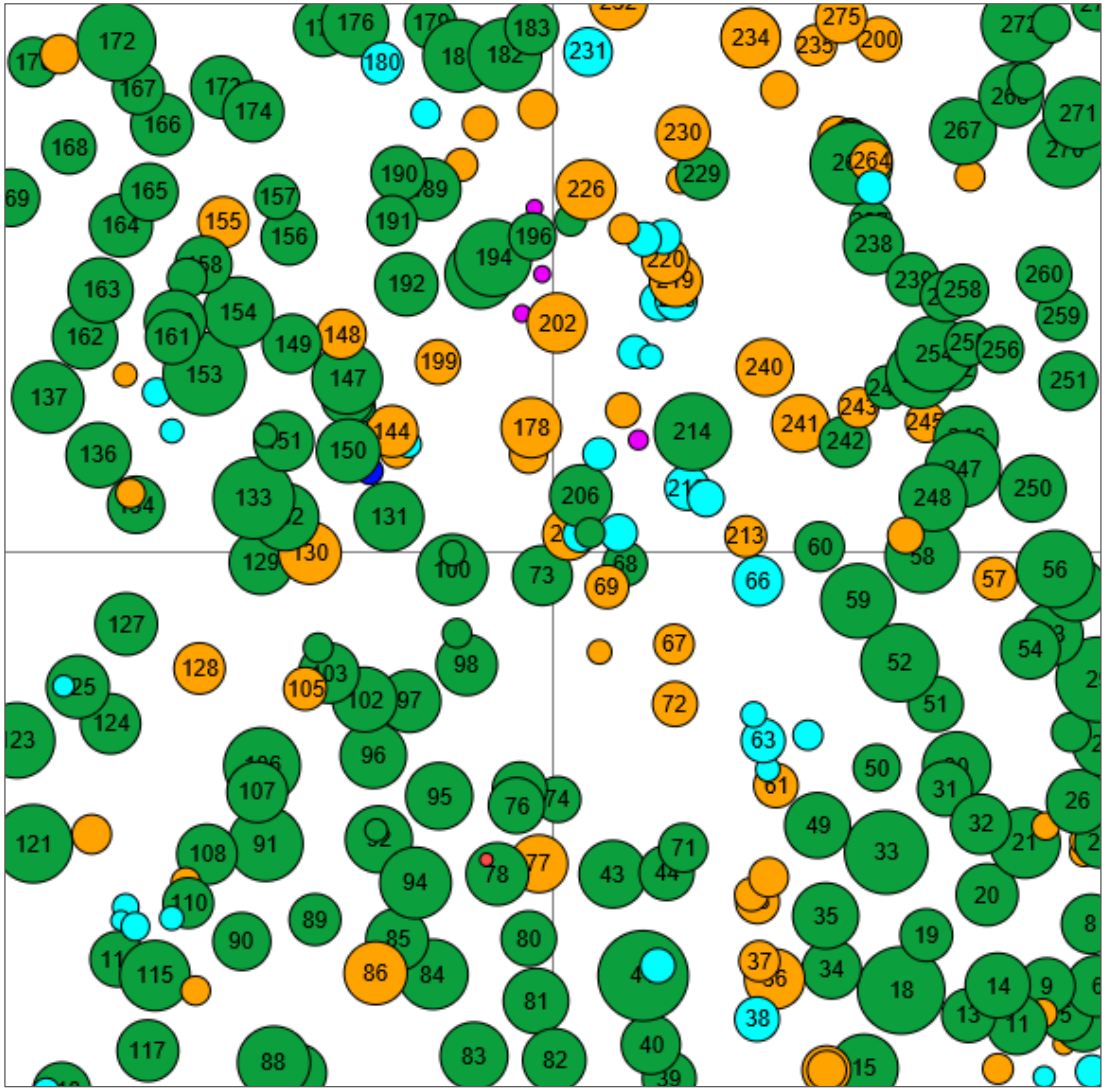

Information zur Fläche

DE

Name: **Hohe Ward**

Waldbild: **Kiefern-Birken-Mischwald**

Bundesland / Region	Waldbesitzer	Einrichtung	Flächengröße
Nordrhein-Westfalen	Wald und Holz NRW	2022	1,0 ha
Höhe [m ü. M.]	Durchschnittlicher Jahresniederschlag [mm]	Jahresdurchschnitts-temperatur [°C]	Natürliche Waldgesellschaft
69	838	10,5	Eichen-Buchenwald mit Birke
Anzahl der Bäume [N/ha]	Grundfläche [m ² /ha]	Vorrat [m ³ /ha]	Habitatwert [Punkte/ha]
276	24,7	262,6	2499

BHD Verteilung

Baumartenverteilung (% des Gesamtvorrates)

Verteilung der Baummikrohabitate nach Codes (Gesamt: 291)

Stammfußkarte (1,0 ha):

Kontaktinformation:

Amadeus Beyer

Wald und Holz NRW

Zentrum für Wald und Holzwirtschaft