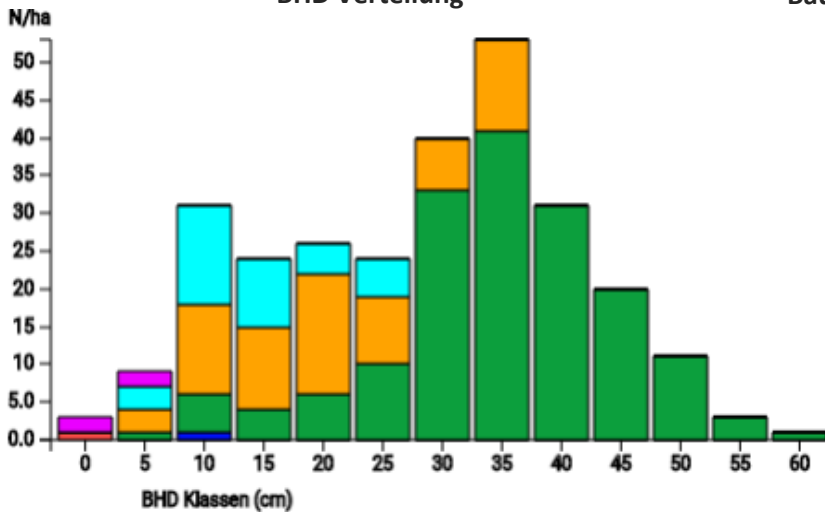

Information zur Fläche

DE

Name: **Hohe Ward**

Waldbild: **Kiefern-Birken-Mischwald**

Bundesland / Region	Waldbesitzer	Einrichtung	Flächengröße
Nordrhein-Westfalen	Wald und Holz NRW	2022	1,0 ha
Höhe [m ü. M.]	Durchschnittlicher Jahresniederschlag [mm]	Jahresdurchschnitts-temperatur [°C]	Natürliche Waldgesellschaft
69	838	10,5	Eichen-Buchenwald mit Birke
Anzahl der Bäume [N/ha]	Grundfläche [m ² /ha]	Vorrat [m ³ /ha]	Habitatwert [Punkte/ha]
276	24,7	262,6	2499

BHD Verteilung

Baumartenverteilung (% des Gesamtvorrates)

Verteilung der Baummikrohabitate nach Codes (Gesamt: 291)

Stammfußkarte (1,0 ha):

Kontaktinformation:

Amadeus Beyer

Wald und Holz NRW

Zentrum für Wald und Holzwirtschaft