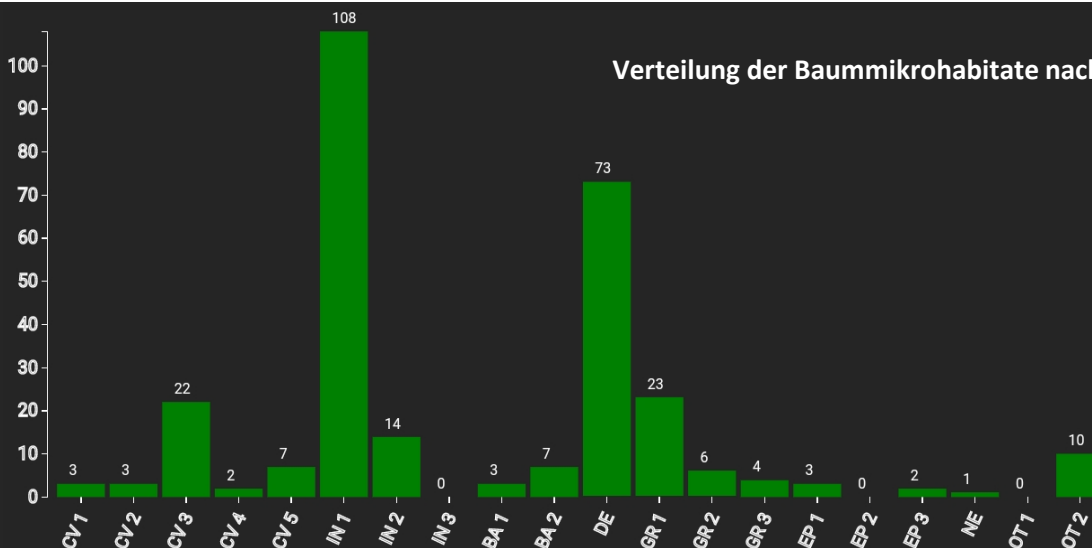

Information zur Fläche

DE

Name: **Hohe Ward**

Waldbild: **Kiefern-Birken-Mischwald**

Bundesland / Region	Waldbesitzer	Einrichtung	Flächengröße
Nordrhein-Westfalen	Wald und Holz NRW	2022	1,0 ha
Höhe [m ü. M.]	Durchschnittlicher Jahresniederschlag [mm]	Jahresdurchschnitts-temperatur [°C]	Natürliche Waldgesellschaft
69	838	10,5	Eichen-Buchenwald mit Birke
Anzahl der Bäume [N/ha]	Grundfläche [m ² /ha]	Vorrat [m ³ /ha]	Habitatwert [Punkte/ha]
276	24,7	262,6	2499

BHD Verteilung

Baumartenverteilung (% des Gesamtvorrates)

Verteilung der Baummikrohabitate nach Codes (Gesamt: 291)

Stammfußkarte (1,0 ha):

Kontaktinformation:

Amadeus Beyer

Wald und Holz NRW

Zentrum für Wald und Holzwirtschaft