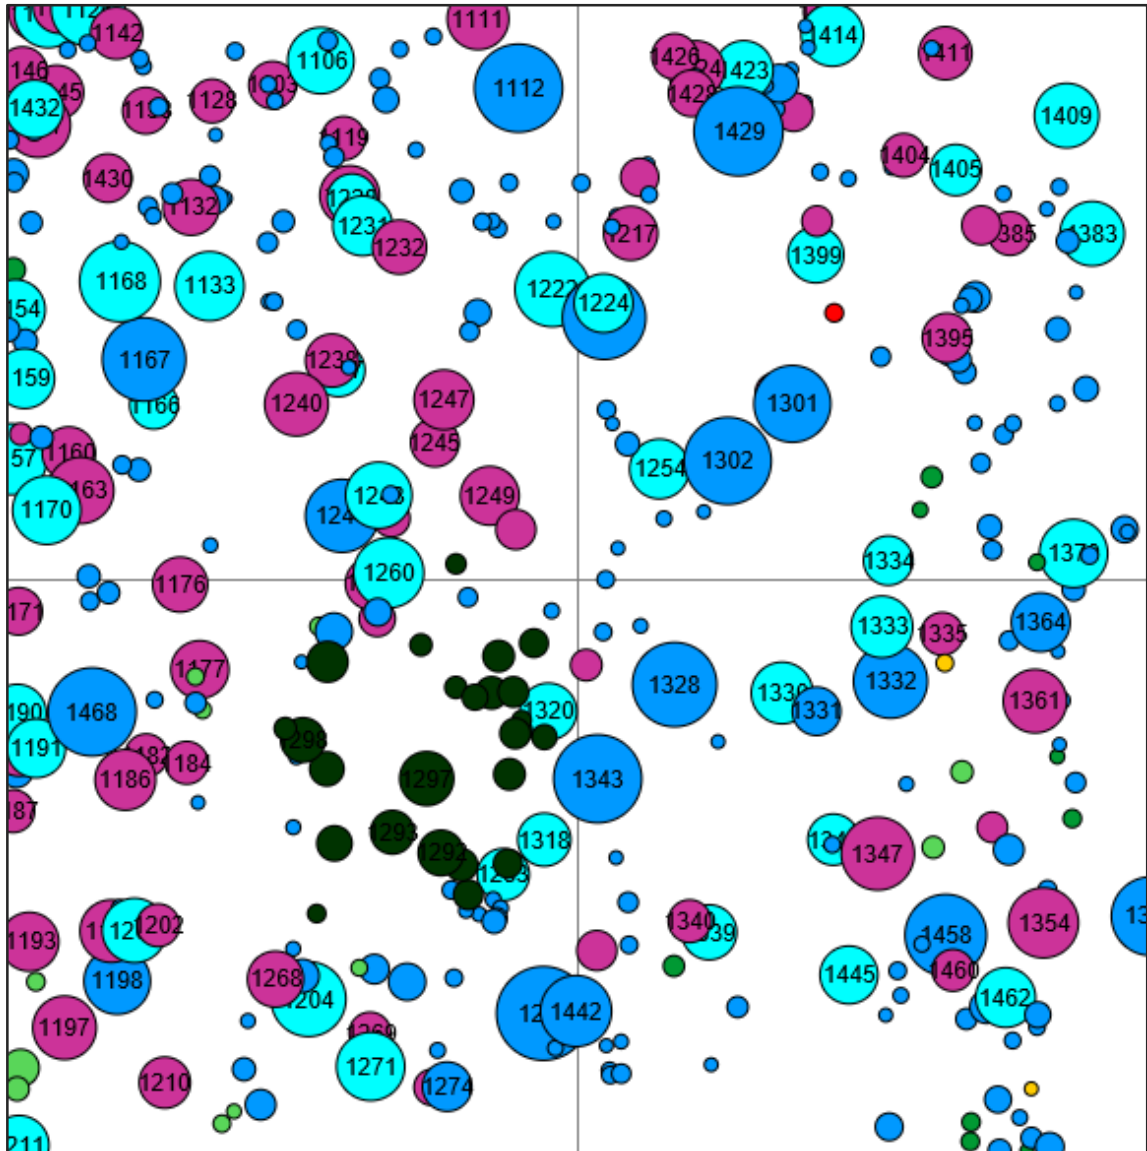

Information zur Fläche

DE

Name: **Hermsdorf**

Waldbild: **Kiefern - Eichenbestand**

Bundesland/Region	Waldbesitzer	Einrichtung	Flächengröße
Berlin	Berliner Forsten	2019	1 ha
Höhe [m ü. M.]	Durchschnittlicher Jahresniederschlag [mm]	Jahresdurchschnittstemperatur [°C]	Natürliche Waldgesellschaft
34	594	8.7	Lonicero periclymeni-Fagetum
Anzahl der Bäume [N/ha]	Grundfläche [m²/ha]	Vorrat [m³/ha]	Habitatwert [Punkte/ha]
368	35.9	457	3072

BHD Verteilung

Baumartenverteilung (% des Gesamtvorrates)

Stammfußkarte (1,0 ha):

Kontakt:

Karl-Heinz Marx

Forstamt Tegel

Ruppiner Chaussee 78

13503 Berlin