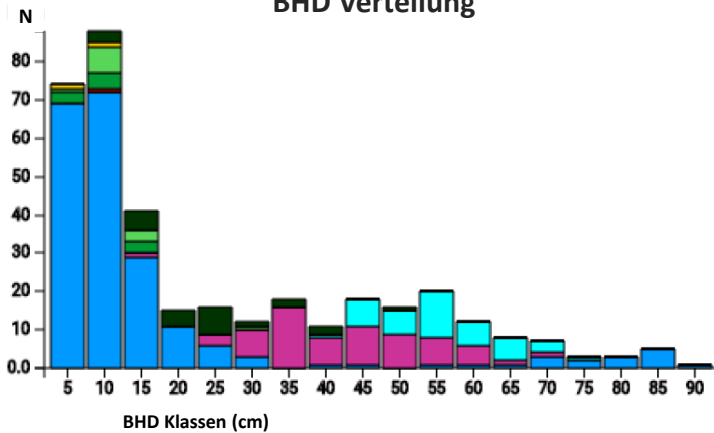

Information zur Fläche

DE

Name: **Hermsdorf**

Waldbild: **Kiefern - Eichenbestand**

Bundesland/Region	Waldbesitzer	Einrichtung	Flächengröße
Berlin	Berliner Forsten	2019	1 ha
Höhe [m ü. M.]	Durchschnittlicher Jahresniederschlag [mm]	Jahresdurchschnittstemperatur [°C]	Natürliche Waldgesellschaft
34	594	8.7	Lonicero periclymeni-Fagetum
Anzahl der Bäume [N/ha]	Grundfläche [m²/ha]	Vorrat [m³/ha]	Habitatwert [Punkte/ha]
368	35.9	457	3072

BHD Verteilung

Baumartenverteilung (% des Gesamtvorrates)

Stammfußkarte (1,0 ha):

Kontakt:

Karl-Heinz Marx

Forstamt Tegel

Ruppiner Chaussee 78

13503 Berlin