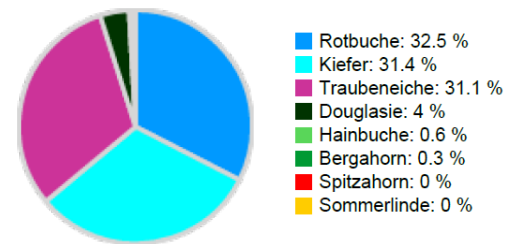

Information zur Fläche

DE

Name: **Hermsdorf**

Waldbild: **Kiefern - Eichenbestand**

Bundesland/Region	Waldbesitzer	Einrichtung	Flächengröße
Berlin	Berliner Forsten	2019	1 ha
Höhe [m ü. M.]	Durchschnittlicher Jahresniederschlag [mm]	Jahresdurchschnittstemperatur [°C]	Natürliche Waldgesellschaft
34	594	8.7	Lonicero periclymeni-Fagetum
Anzahl der Bäume [N/ha]	Grundfläche [m²/ha]	Vorrat [m³/ha]	Habitatwert [Punkte/ha]
368	35.9	457	3072

BHD Verteilung

Baumartenverteilung (% des Gesamtvorrates)

Stammfußkarte (1,0 ha):

Kontakt:

Karl-Heinz Marx

Forstamt Tegel

Ruppiner Chaussee 78

13503 Berlin