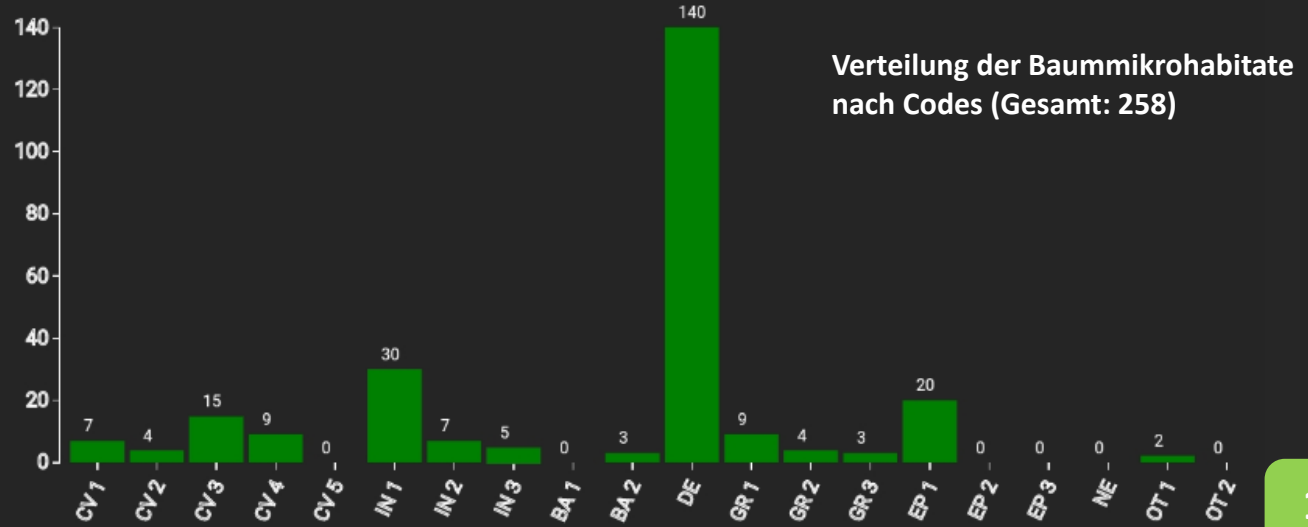

Information zur Fläche

DE

Name: **Hermsdorf**

Waldbild: **Kiefern - Eichenbestand**

Bundesland/Region	Waldbesitzer	Einrichtung	Flächengröße
Berlin	Berliner Forsten	2019	1 ha
Höhe [m ü. M.]	Durchschnittlicher Jahresniederschlag [mm]	Jahresdurchschnittstemperatur [°C]	Natürliche Waldgesellschaft
34	594	8.7	Lonicero periclymeni-Fagetum
Anzahl der Bäume [N/ha]	Grundfläche [m²/ha]	Vorrat [m³/ha]	Habitatwert [Punkte/ha]
368	35.9	457	3072

BHD Verteilung

Baumartenverteilung (% des Gesamtvorrates)

Stammfußkarte (1,0 ha):

Kontakt:

Karl-Heinz Marx

Forstamt Tegel

Ruppiner Chaussee 78

13503 Berlin