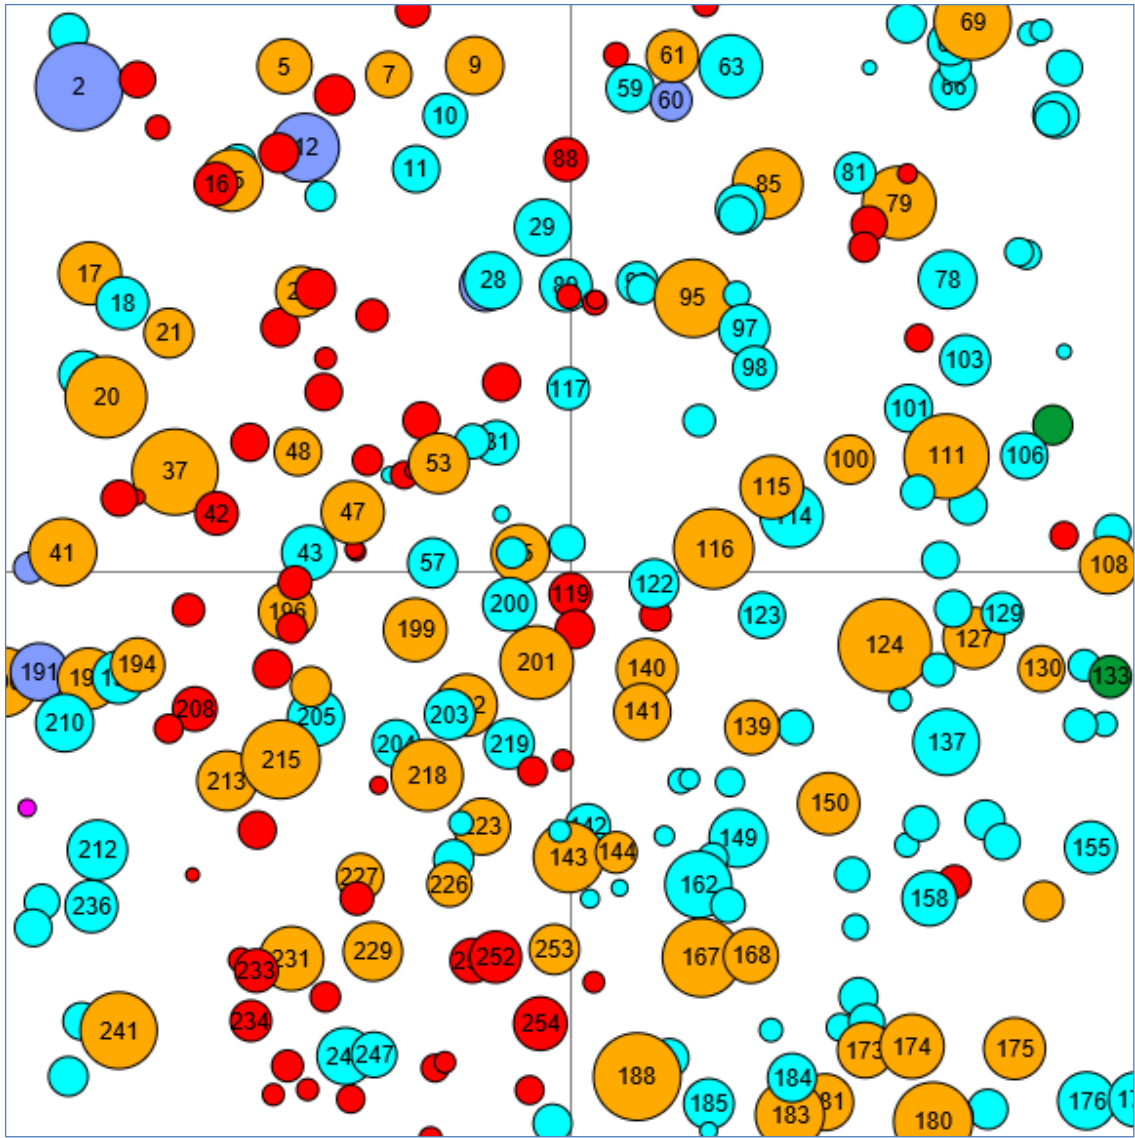

# Information zur Fläche

DE

Name: **Heidhorn** Waldbild: **Stieleichen-Rotbuchen-Mischbestand**

Bundesland / Region	Waldbesitzer	Einrichtung	Flächengröße
Nordrhein-Westfalen	Wald und Holz NRW	2022	1,0 ha
Höhe [m ü. M.]	Durchschnittlicher Jahresniederschlag [mm]	Jahresdurchschnittstemperatur [°C]	Natürliche Waldgesellschaft
58	838	10,5	Sternmieren – Eichen – Hainbuchenwald
Anzahl der Bäume [N/ha]	Grundfläche [m <sup>2</sup> /ha]	Vorrat [m <sup>3</sup> /ha]	Habitatwert [Punkte/ha]
257	30,6	411,9	4464

Baumartenverteilung (% des Gesamtvorrates)

## Stammfußkarte (1,0 ha):