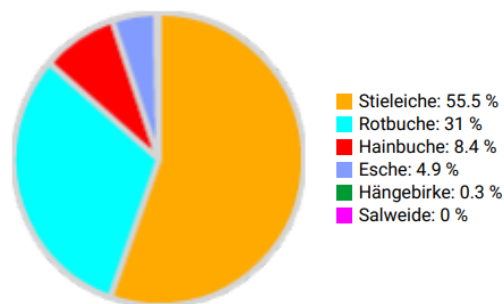

# Information zur Fläche

DE

Name: **Heidhorn** Waldbild: **Stieleichen-Rotbuchen-Mischbestand**

Bundesland / Region	Waldbesitzer	Einrichtung	Flächengröße
Nordrhein-Westfalen	Wald und Holz NRW	2022	1,0 ha
Höhe [m ü. M.]	Durchschnittlicher Jahresniederschlag [mm]	Jahresdurchschnittstemperatur [°C]	Natürliche Waldgesellschaft
58	838	10,5	Sternmieren – Eichen – Hainbuchenwald
Anzahl der Bäume [N/ha]	Grundfläche [m <sup>2</sup> /ha]	Vorrat [m <sup>3</sup> /ha]	Habitatwert [Punkte/ha]
257	30,6	411,9	4464

Baumartenverteilung (% des Gesamtvorrates)