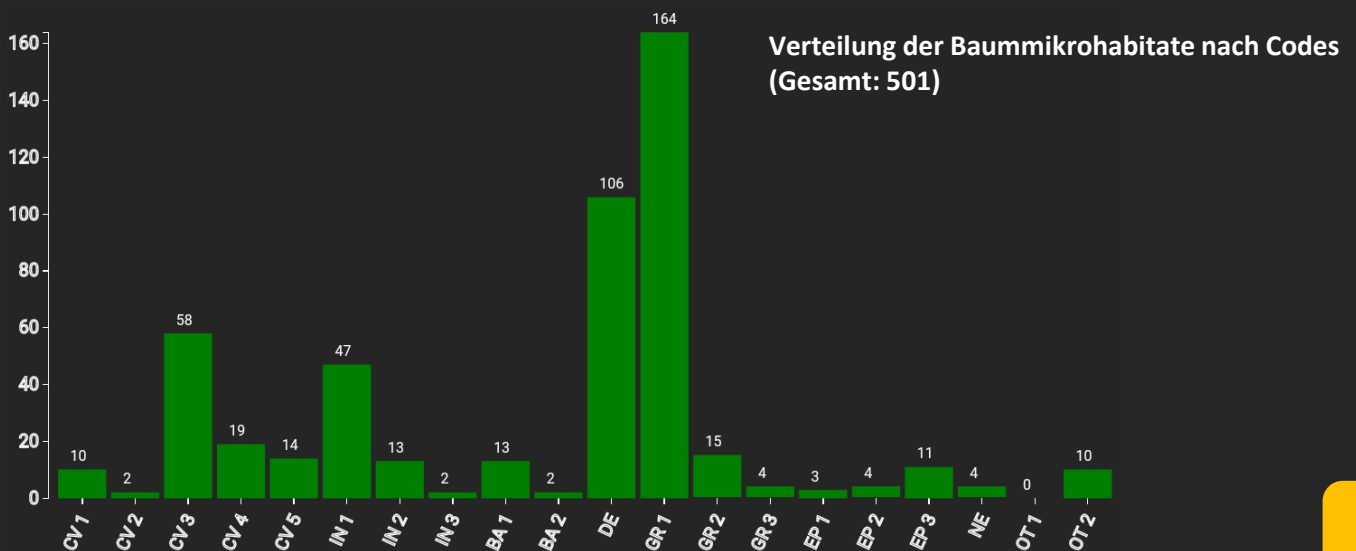

# Information zur Fläche

DE

Name: **Heidhorn** Waldbild: **Stieleichen-Rotbuchen-Mischbestand**

Bundesland / Region	Waldbesitzer	Einrichtung	Flächengröße
Nordrhein-Westfalen	Wald und Holz NRW	2022	1,0 ha
Höhe [m ü. M.]	Durchschnittlicher Jahresniederschlag [mm]	Jahresdurchschnittstemperatur [°C]	Natürliche Waldgesellschaft
58	838	10,5	Sternmieren – Eichen – Hainbuchenwald
Anzahl der Bäume [N/ha]	Grundfläche [m <sup>2</sup> /ha]	Vorrat [m <sup>3</sup> /ha]	Habitatwert [Punkte/ha]
257	30,6	411,9	4464

**Baumartenverteilung (% des Gesamtvorrates)**

## Stammfußkarte (1,0 ha):