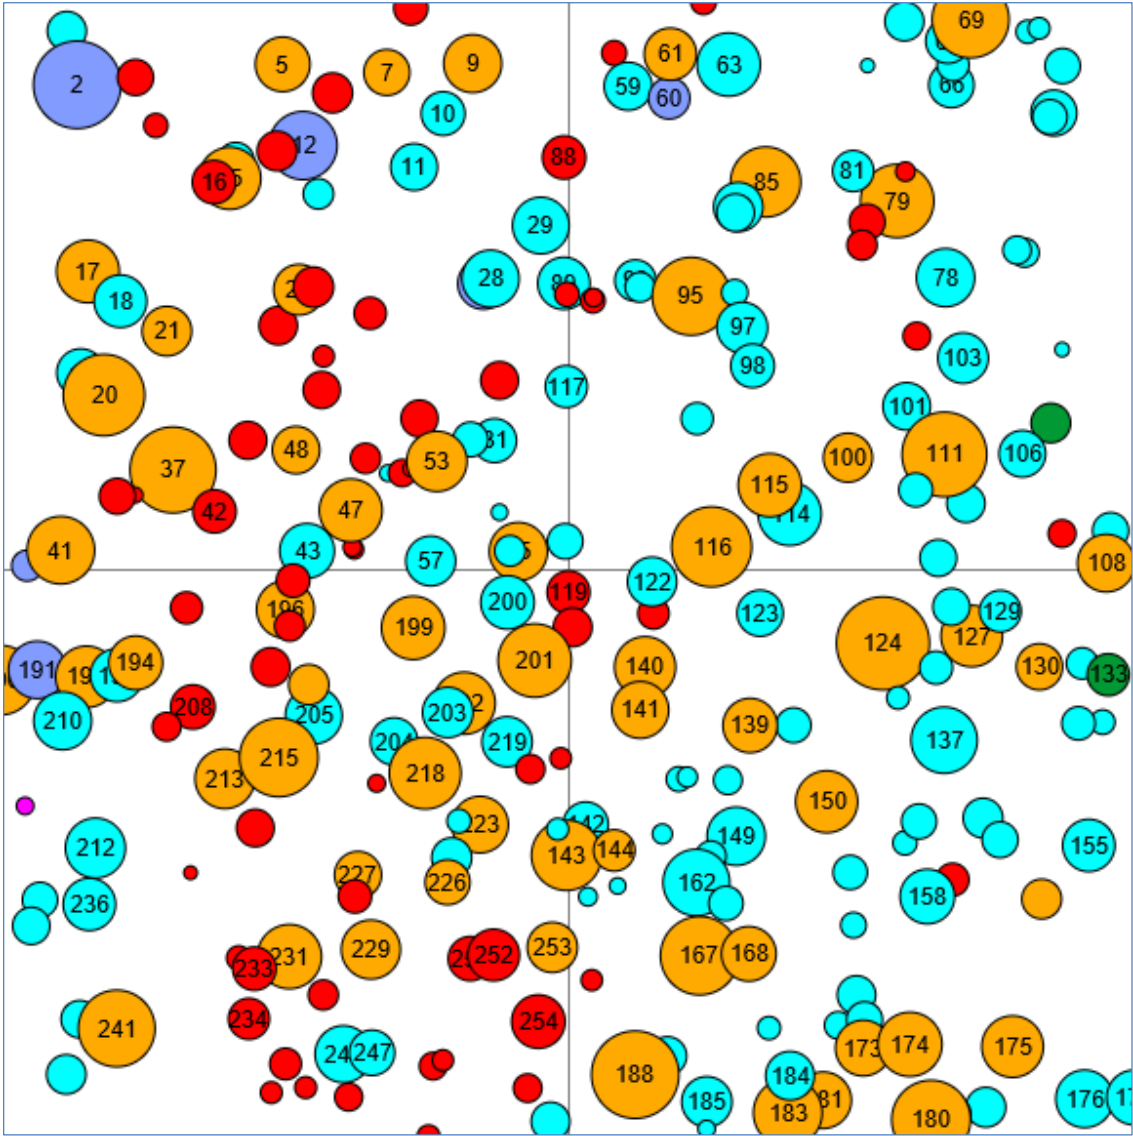

# Information zur Fläche

DE

Name: **Heidhorn** Waldbild: **Stieleichen-Rotbuchen-Mischbestand**

Bundesland / Region	Waldbesitzer	Einrichtung	Flächengröße
Nordrhein-Westfalen	Wald und Holz NRW	2022	1,0 ha
Höhe [m ü. M.]	Durchschnittlicher Jahresniederschlag [mm]	Jahresdurchschnittstemperatur [°C]	Natürliche Waldgesellschaft
58	838	10,5	Sternmieren – Eichen – Hainbuchenwald
Anzahl der Bäume [N/ha]	Grundfläche [m <sup>2</sup> /ha]	Vorrat [m <sup>3</sup> /ha]	Habitatwert [Punkte/ha]
257	30,6	411,9	4464

**Baumartenverteilung (% des Gesamtvorrates)**

## Stammfußkarte (1,0 ha):