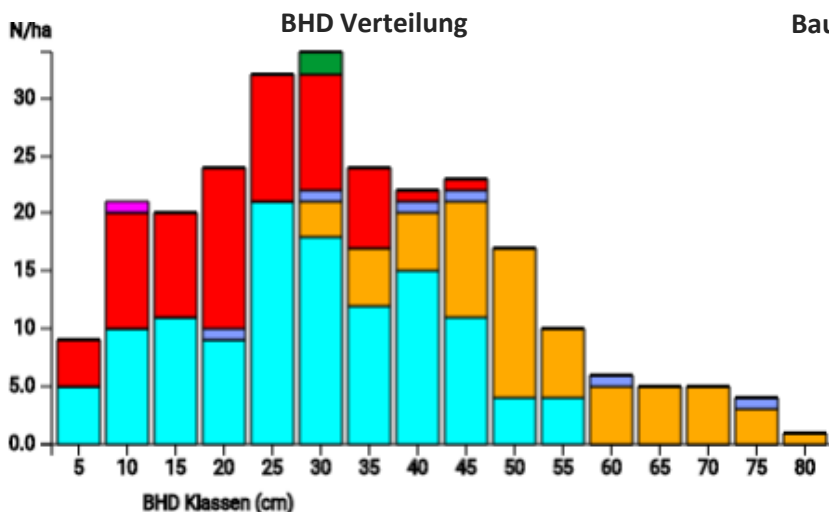

# Information zur Fläche

DE

Name: **Heidhorn** Waldbild: **Stieleichen-Rotbuchen-Mischbestand**

Bundesland / Region	Waldbesitzer	Einrichtung	Flächengröße
Nordrhein-Westfalen	Wald und Holz NRW	2022	1,0 ha
Höhe [m ü. M.]	Durchschnittlicher Jahresniederschlag [mm]	Jahresdurchschnittstemperatur [°C]	Natürliche Waldgesellschaft
58	838	10,5	Sternmieren – Eichen – Hainbuchenwald
Anzahl der Bäume [N/ha]	Grundfläche [m <sup>2</sup> /ha]	Vorrat [m <sup>3</sup> /ha]	Habitatwert [Punkte/ha]
257	30,6	411,9	4464

Baumartenverteilung (% des Gesamtvorrates)