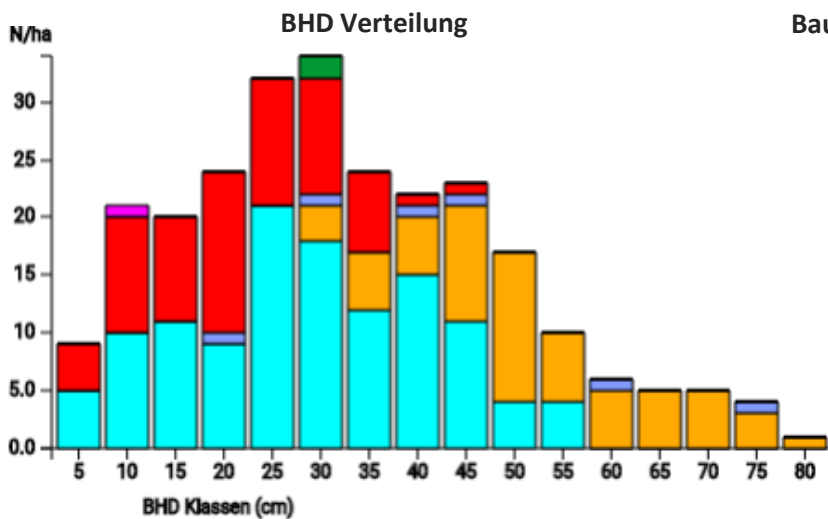

# Information zur Fläche

DE

Name: **Heidhorn** Waldbild: **Stieleichen-Rotbuchen-Mischbestand**

Bundesland / Region	Waldbesitzer	Einrichtung	Flächengröße
Nordrhein-Westfalen	Wald und Holz NRW	2022	1,0 ha
Höhe [m ü. M.]	Durchschnittlicher Jahresniederschlag [mm]	Jahresdurchschnittstemperatur [°C]	Natürliche Waldgesellschaft
58	838	10,5	Sternmieren – Eichen – Hainbuchenwald
Anzahl der Bäume [N/ha]	Grundfläche [m <sup>2</sup> /ha]	Vorrat [m <sup>3</sup> /ha]	Habitatwert [Punkte/ha]
257	30,6	411,9	4464

**Baumartenverteilung (% des Gesamtvorrates)**