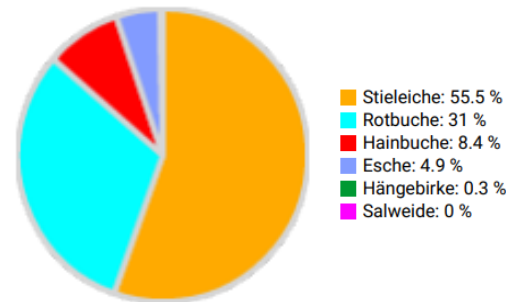

# Information zur Fläche

DE

Name: **Heidhorn** Waldbild: **Stieleichen-Rotbuchen-Mischbestand**

Bundesland / Region	Waldbesitzer	Einrichtung	Flächengröße
Nordrhein-Westfalen	Wald und Holz NRW	2022	1,0 ha
Höhe [m ü. M.]	Durchschnittlicher Jahresniederschlag [mm]	Jahresdurchschnittstemperatur [°C]	Natürliche Waldgesellschaft
58	838	10,5	Sternmieren – Eichen – Hainbuchenwald
Anzahl der Bäume [N/ha]	Grundfläche [m <sup>2</sup> /ha]	Vorrat [m <sup>3</sup> /ha]	Habitatwert [Punkte/ha]
257	30,6	411,9	4464

**Baumartenverteilung (% des Gesamtvorrates)**