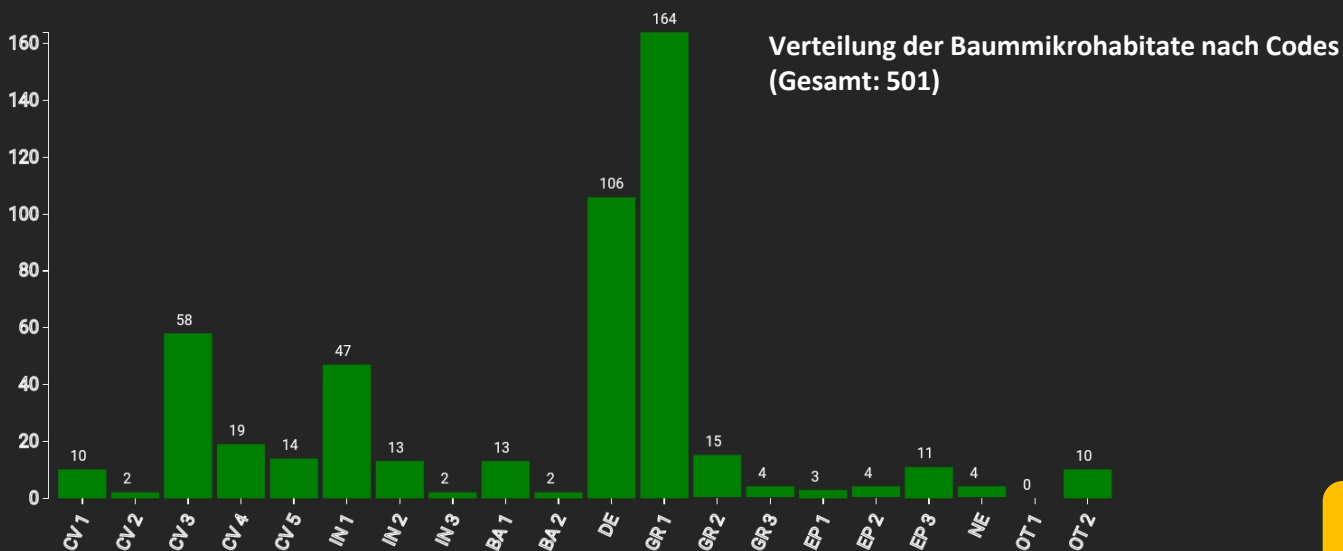

# Information zur Fläche

DE

Name: **Heidhorn** Waldbild: **Stieleichen-Rotbuchen-Mischbestand**

Bundesland / Region	Waldbesitzer	Einrichtung	Flächengröße
Nordrhein-Westfalen	Wald und Holz NRW	2022	1,0 ha
Höhe [m ü. M.]	Durchschnittlicher Jahresniederschlag [mm]	Jahresdurchschnittstemperatur [°C]	Natürliche Waldgesellschaft
58	838	10,5	Sternmieren – Eichen – Hainbuchenwald
Anzahl der Bäume [N/ha]	Grundfläche [m <sup>2</sup> /ha]	Vorrat [m <sup>3</sup> /ha]	Habitatwert [Punkte/ha]
257	30,6	411,9	4464

Baumartenverteilung (% des Gesamtvorrates)

## Stammfußkarte (1,0 ha):