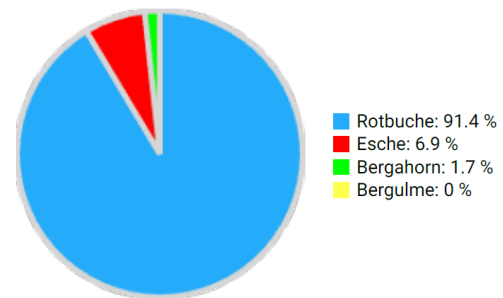

# Information zur Fläche

DE

Name: **Hainich**

Waldbild: **Buchen Plenterwald**

Bundesland / Region	Waldbesitzer	Einrichtung	Flächengröße
Thüringen	Privat (Betreuung ThüringenForst)	2024	1,0
Höhe [m ü. M.]	Durchschnittlicher Jahresniederschlag [mm]	Jahresdurchschnittstemperatur [°C]	Natürliche Waldgesellschaft
440	650	8,0	Hordelymo-Fagetum
Anzahl der Bäume [N/ha]	Grundfläche [m <sup>2</sup> /ha]	Vorrat [m <sup>3</sup> /ha]	Habitatwert [Punkte/ha]
350	24,0	326,2	1460

BHD Verteilung

Baumartenverteilung (% des Gesamtvorrates)

Verteilung der Baummikrohabitate nach Codes (Gesamt: 141)