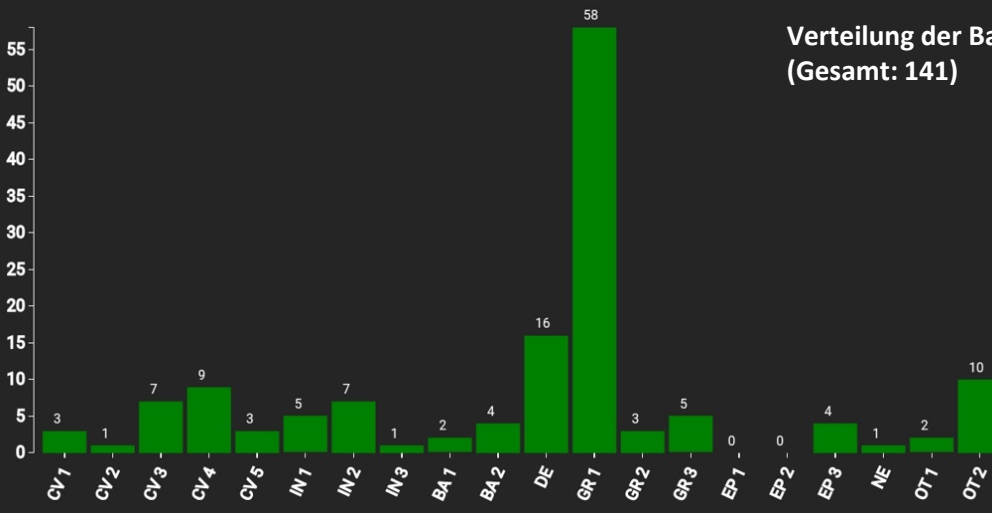

# Information zur Fläche

DE

Name: **Hainich**

Waldbild: **Buchen Plenterwald**

Bundesland / Region	Waldbesitzer	Einrichtung	Flächengröße
Thüringen	Privat (Betreuung ThüringenForst)	2024	1,0
Höhe [m ü. M.]	Durchschnittlicher Jahresniederschlag [mm]	Jahresdurchschnittstemperatur [°C]	Natürliche Waldgesellschaft
440	650	8,0	Hordelymo-Fagetum
Anzahl der Bäume [N/ha]	Grundfläche [m <sup>2</sup> /ha]	Vorrat [m <sup>3</sup> /ha]	Habitatwert [Punkte/ha]
350	24,0	326,2	1460

BHD Verteilung

Baumartenverteilung (% des Gesamtvorrates)

Verteilung der Baummikrohabitate nach Codes (Gesamt: 141)