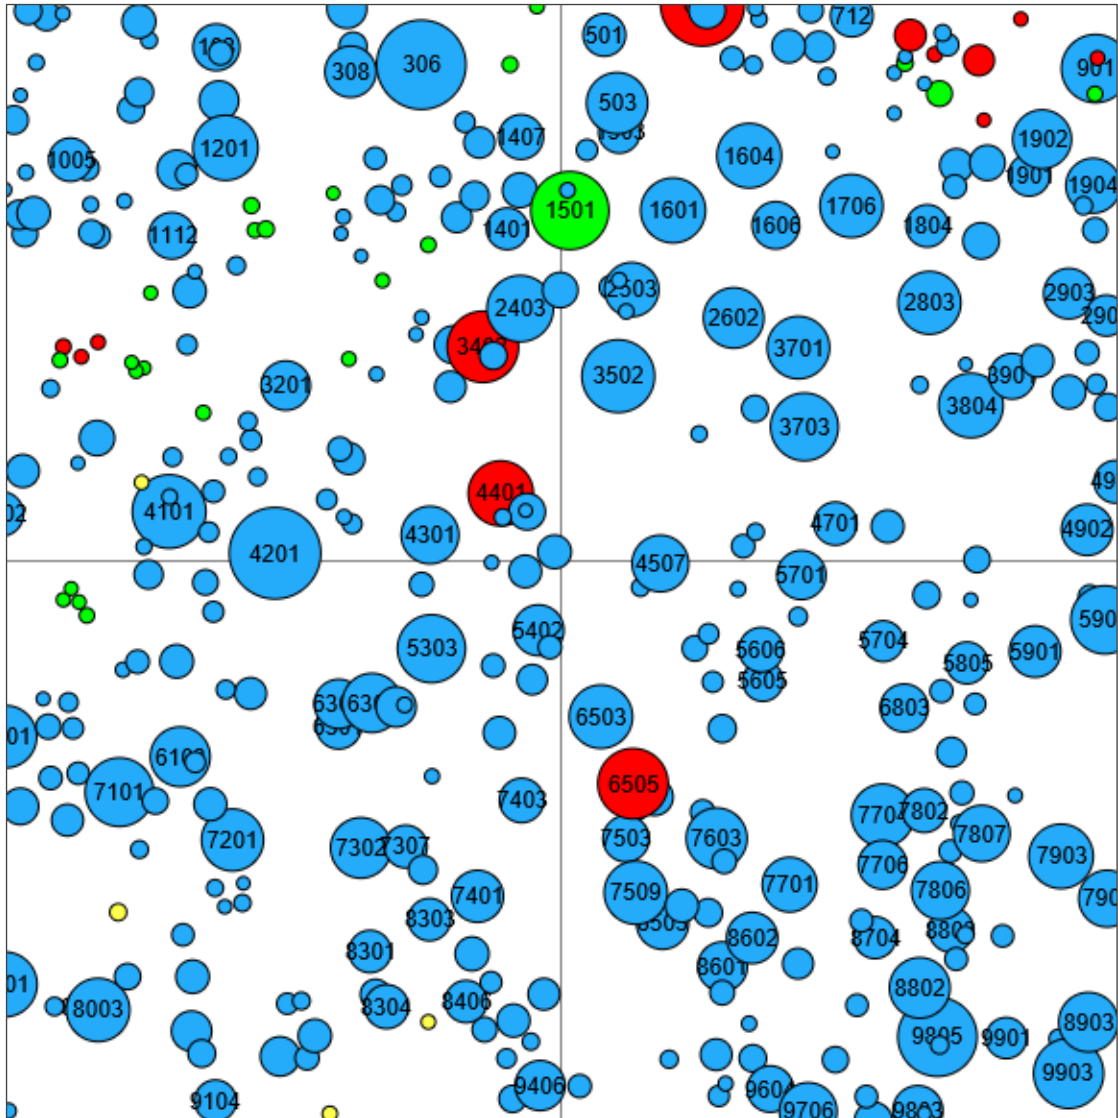

# Information zur Fläche

DE

Name: **Hainich**

Waldbild: **Buchen Plenterwald**

Bundesland / Region	Waldbesitzer	Einrichtung	Flächengröße
Thüringen	Privat (Betreuung ThüringenForst)	2024	1,0
Höhe [m ü. M.]	Durchschnittlicher Jahresniederschlag [mm]	Jahresdurchschnittstemperatur [°C]	Natürliche Waldgesellschaft
440	650	8,0	Hordelymo-Fagetum
Anzahl der Bäume [N/ha]	Grundfläche [m <sup>2</sup> /ha]	Vorrat [m <sup>3</sup> /ha]	Habitatwert [Punkte/ha]
350	24,0	326,2	1460

BHD Verteilung

Baumartenverteilung (% des Gesamtvorrates)

Verteilung der Baummikrohabitate nach Codes (Gesamt: 141)

## Stammfußkarte (1,0 ha):