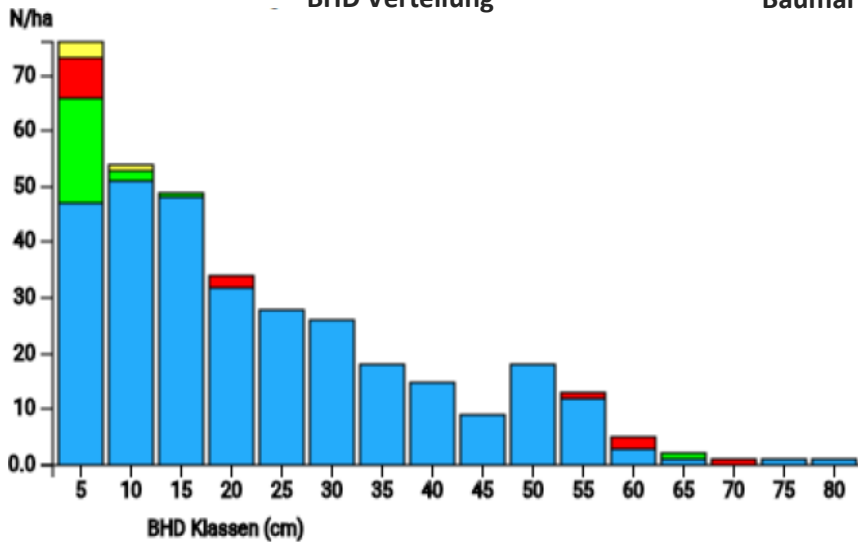

# Information zur Fläche

DE

Name: **Hainich**

Waldbild: **Buchen Plenterwald**

Bundesland / Region	Waldbesitzer	Einrichtung	Flächengröße
Thüringen	Privat (Betreuung ThüringenForst)	2024	1,0
Höhe [m ü. M.]	Durchschnittlicher Jahresniederschlag [mm]	Jahresdurchschnittstemperatur [°C]	Natürliche Waldgesellschaft
440	650	8,0	Hordelymo-Fagetum
Anzahl der Bäume [N/ha]	Grundfläche [m <sup>2</sup> /ha]	Vorrat [m <sup>3</sup> /ha]	Habitatwert [Punkte/ha]
350	24,0	326,2	1460

BHD Verteilung

Baumartenverteilung (% des Gesamtvorrates)

Verteilung der Baummikrohabitate nach Codes (Gesamt: 141)