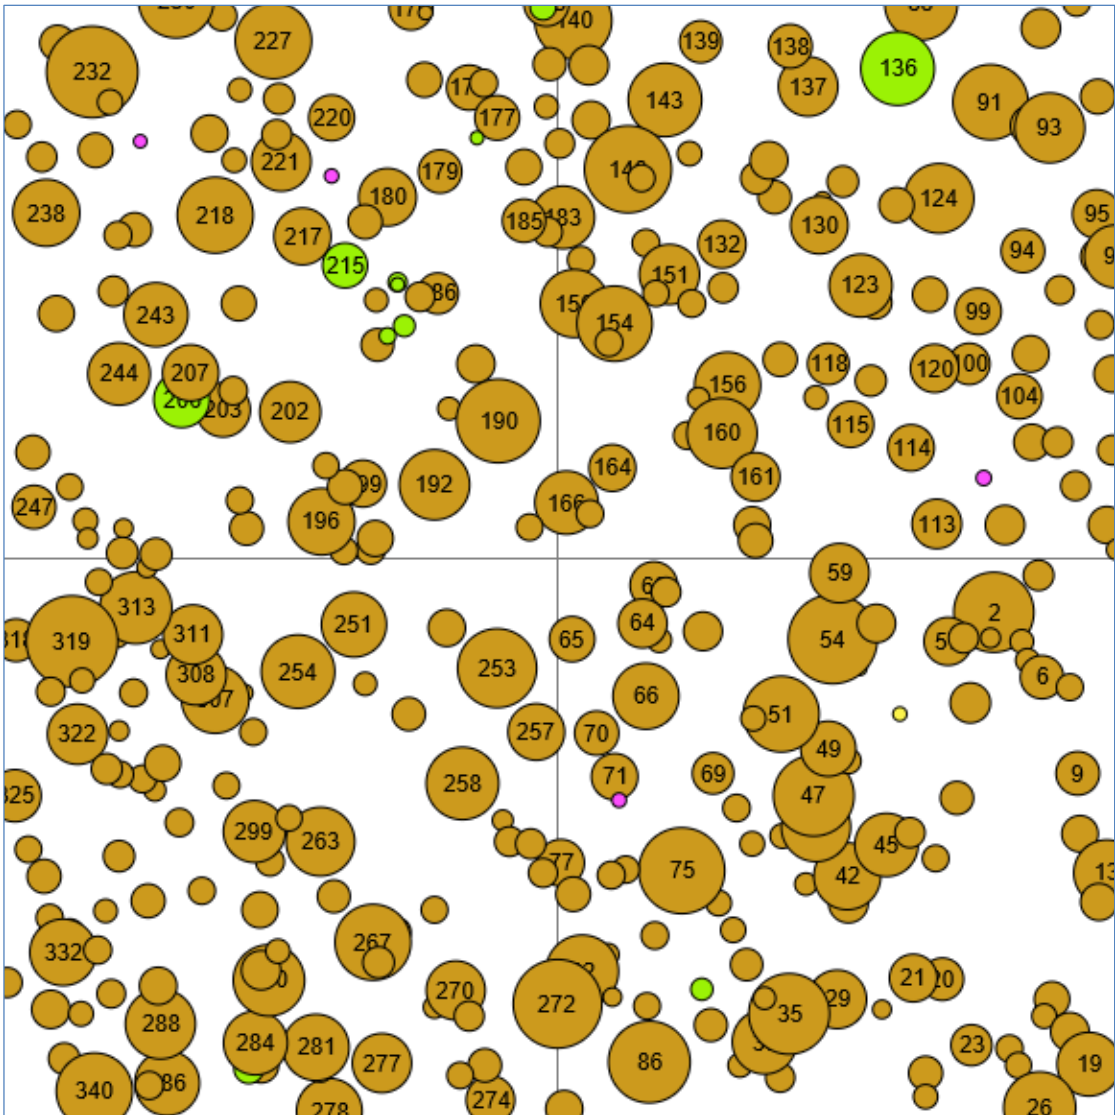

Information zur Fläche

DE

Name: **Gorinsee**

Waldbild: **Strukturreicher Kiefernbestand**

Bundesland / Region	Waldbesitzer	Einrichtung	Flächengröße
Landkreis Barnim / Brandenburg	Berliner Forsten	2018	1,0
Höhe [m ü. M.]	Durchschnittlicher Jahresniederschlag [mm]	Jahresdurchschnittstemperatur [°C]	Natürliche Waldgesellschaft
70	540	9,4	Schattblumenbuchenwald
Anzahl der Bäume [N/ha]	Grundfläche [m²/ha]	Vorrat [m³/ha]	Habitatwert [Punkte/ha]
341	25,0	259,9	6840

BHD Verteilung

Baumartenverteilung (% des Gesamtvorrates)

Verteilung der Baummikrohabitate nach Codes (Gesamt: 612)

Stammfußkarte (1,0 ha):

Kontaktinformation:

Ingmar Preuße

Revierförsterei Gorin

Pankgrafestraße 11 A