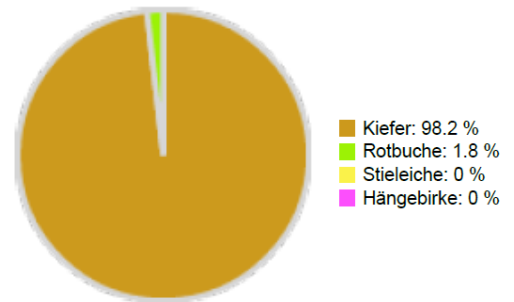

Information zur Fläche

DE

Name: **Gorinsee**

Waldbild: **Strukturreicher Kiefernbestand**

Bundesland / Region	Waldbesitzer	Einrichtung	Flächengröße
Landkreis Barnim / Brandenburg	Berliner Forsten	2018	1,0
Höhe [m ü. M.]	Durchschnittlicher Jahresniederschlag [mm]	Jahresdurchschnittstemperatur [°C]	Natürliche Waldgesellschaft
70	540	9,4	Schattblumenbuchenwald
Anzahl der Bäume [N/ha]	Grundfläche [m²/ha]	Vorrat [m³/ha]	Habitatwert [Punkte/ha]
341	25,0	259,9	6840

BHD Verteilung

Baumartenverteilung (% des Gesamtvorrates)

Verteilung der Baummikrohabitate nach Codes (Gesamt: 612)

Stammfußkarte (1,0 ha):

Kontaktinformation:

Ingmar Preuße

Revierförsterei Gorin

Pankgrafestraße 11 A