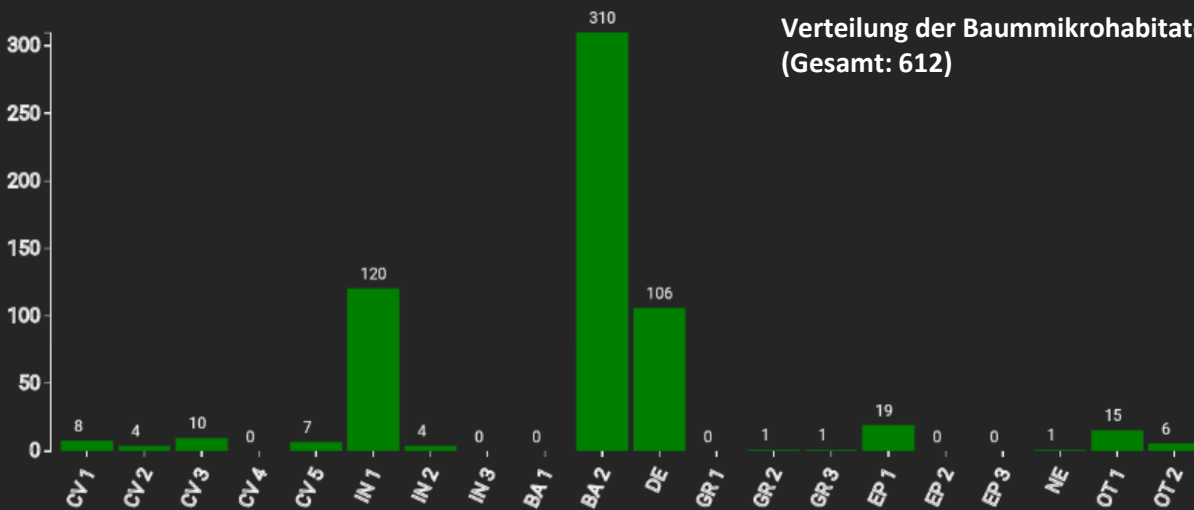

Information zur Fläche

DE

Name: **Gorinsee**

Waldbild: **Strukturreicher Kiefernbestand**

Bundesland / Region	Waldbesitzer	Einrichtung	Flächengröße
Landkreis Barnim / Brandenburg	Berliner Forsten	2018	1,0
Höhe [m ü. M.]	Durchschnittlicher Jahresniederschlag [mm]	Jahresdurchschnittstemperatur [°C]	Natürliche Waldgesellschaft
70	540	9,4	Schattblumenbuchenwald
Anzahl der Bäume [N/ha]	Grundfläche [m²/ha]	Vorrat [m³/ha]	Habitatwert [Punkte/ha]
341	25,0	259,9	6840

BHD Verteilung

Baumartenverteilung (% des Gesamtvorrates)

Verteilung der Baummikrohabitate nach Codes (Gesamt: 612)

Stammfußkarte (1,0 ha):

Kontaktinformation:

Ingmar Preuße

Revierförsterei Gorin

Pankgrafestraße 11 A