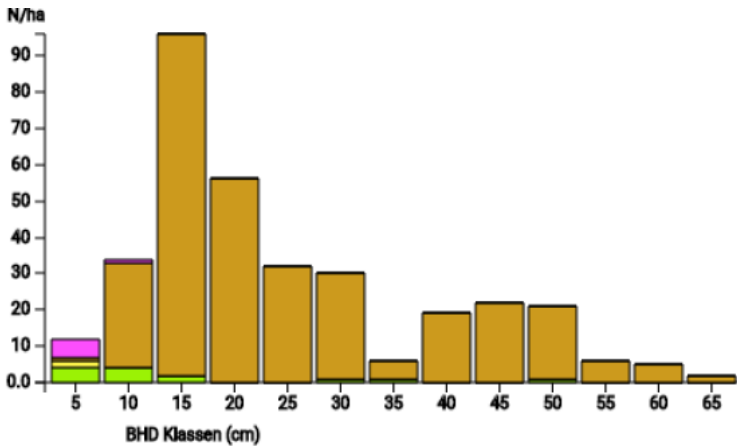

Information zur Fläche

DE

Name: **Gorinsee**

Waldbild: **Strukturreicher Kiefernbestand**

Bundesland / Region	Waldbesitzer	Einrichtung	Flächengröße
Landkreis Barnim / Brandenburg	Berliner Forsten	2018	1,0
Höhe [m ü. M.]	Durchschnittlicher Jahresniederschlag [mm]	Jahresdurchschnittstemperatur [°C]	Natürliche Waldgesellschaft
70	540	9,4	Schattblumenbuchenwald
Anzahl der Bäume [N/ha]	Grundfläche [m²/ha]	Vorrat [m³/ha]	Habitatwert [Punkte/ha]
341	25,0	259,9	6840

BHD Verteilung

Baumartenverteilung (% des Gesamtvorrates)

Verteilung der Baummikrohabitate nach Codes (Gesamt: 612)

Stammfußkarte (1,0 ha):

Kontaktinformation:

Ingmar Preuße

Revierförsterei Gorin

Pankgrafestraße 11 A