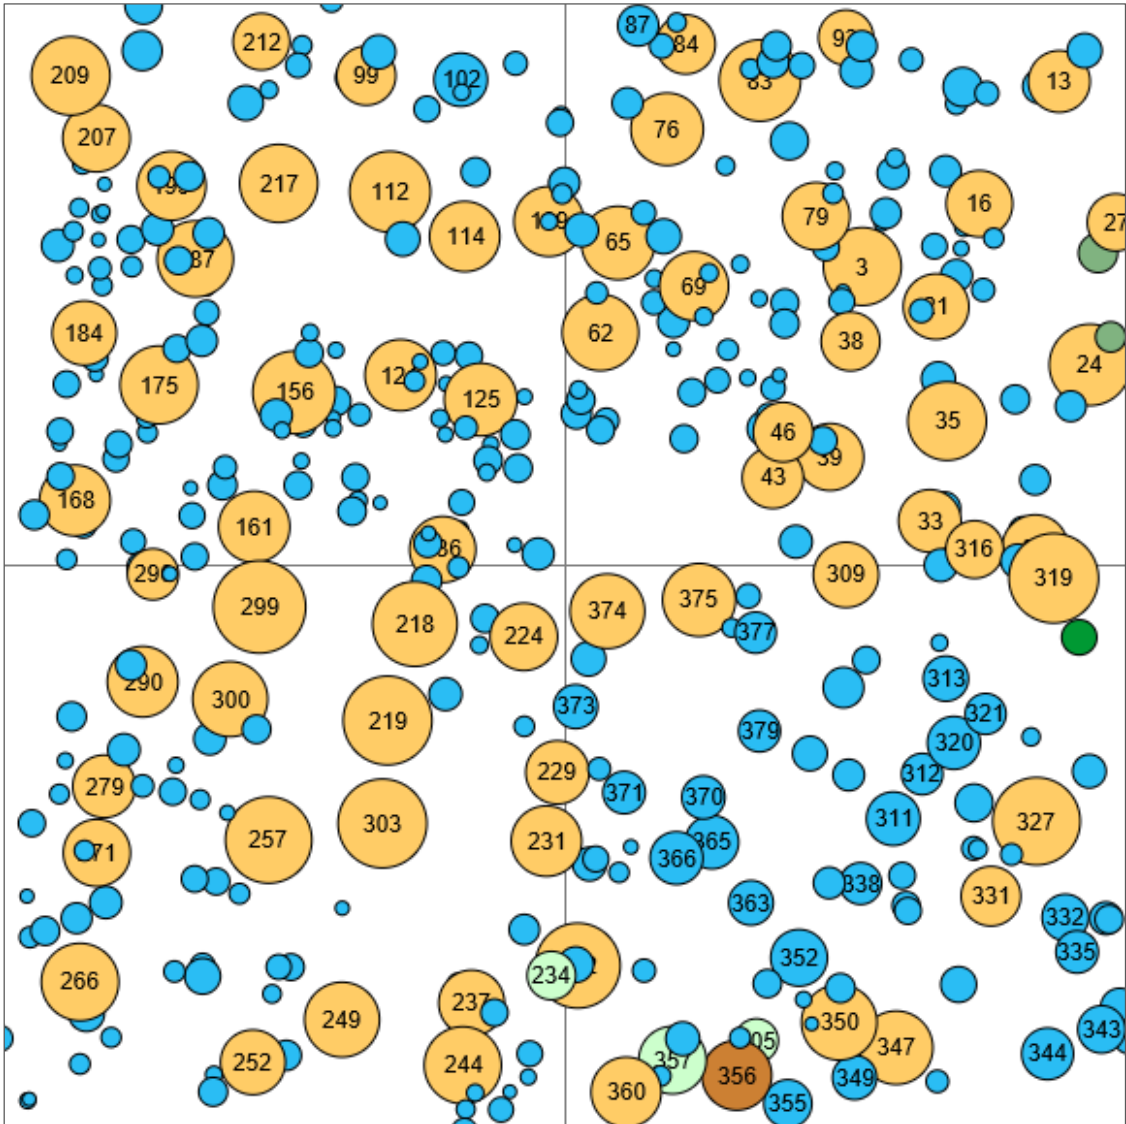

Information zur Fläche

DE

Name: **Gorinsee - Eiche**

Waldbild: **Eiche - Buche**

Bundesland / Region	Waldbesitzer	Einrichtung	Flächengröße
Brandenburg	Berliner Forsten	2022	1,0
Höhe [m ü. M.]	Durchschnittlicher Jahresniederschlag [mm]	Jahresdurchschnittstemperatur [°C]	Natürliche Waldgesellschaft
60	580	9,0	Milio-Fagetum
Anzahl der Bäume [N/ha]	Grundfläche [m ² /ha]	Vorrat [m ³ /ha]	Habitatwert [Punkte/ha]
380	27,4	374,7	23798

Baumartenverteilung (% des Gesamtvorrates)

Stammfußkarte (1,0 ha):

Kontaktinformation:

Martin Guericke

Hochschule für Nachhaltige
Entwicklung Eberswalde
martin.guericke@hnee.de

Dirk Riestenpatt

Berliner Forsten
Dirk.Riestenpatt@SenUVK.berlin.de