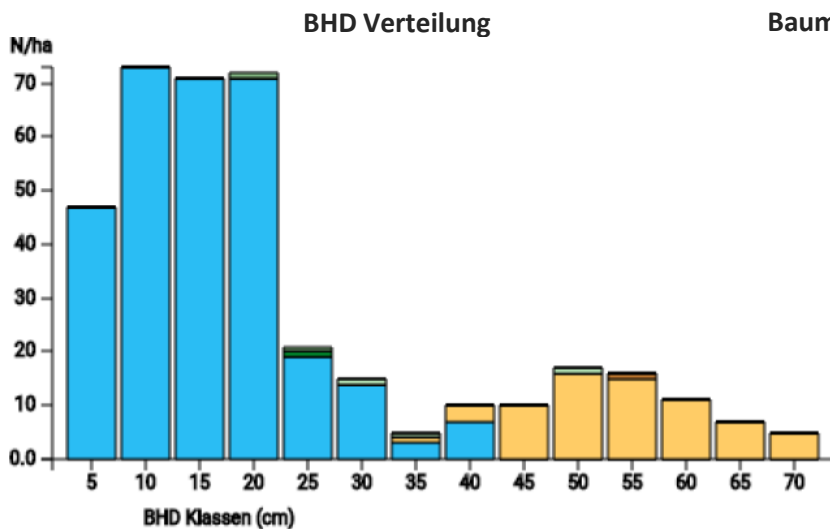

Information zur Fläche

DE

Name: **Gorinsee - Eiche**

Waldbild: **Eiche - Buche**

Bundesland / Region	Waldbesitzer	Einrichtung	Flächengröße
Brandenburg	Berliner Forsten	2022	1,0
Höhe [m ü. M.]	Durchschnittlicher Jahresniederschlag [mm]	Jahresdurchschnittstemperatur [°C]	Natürliche Waldgesellschaft
60	580	9,0	Milio-Fagetum
Anzahl der Bäume [N/ha]	Grundfläche [m ² /ha]	Vorrat [m ³ /ha]	Habitatwert [Punkte/ha]
380	27,4	374,7	23798

Baumartenverteilung (% des Gesamtvorrates)

Stammfußkarte (1,0 ha):

Kontaktinformation:

Martin Guericke

Hochschule für Nachhaltige
Entwicklung Eberswalde
martin.guericke@hnee.de

Dirk Riestenpatt

Berliner Forsten
Dirk.Riestenpatt@SenUVK.berlin.de