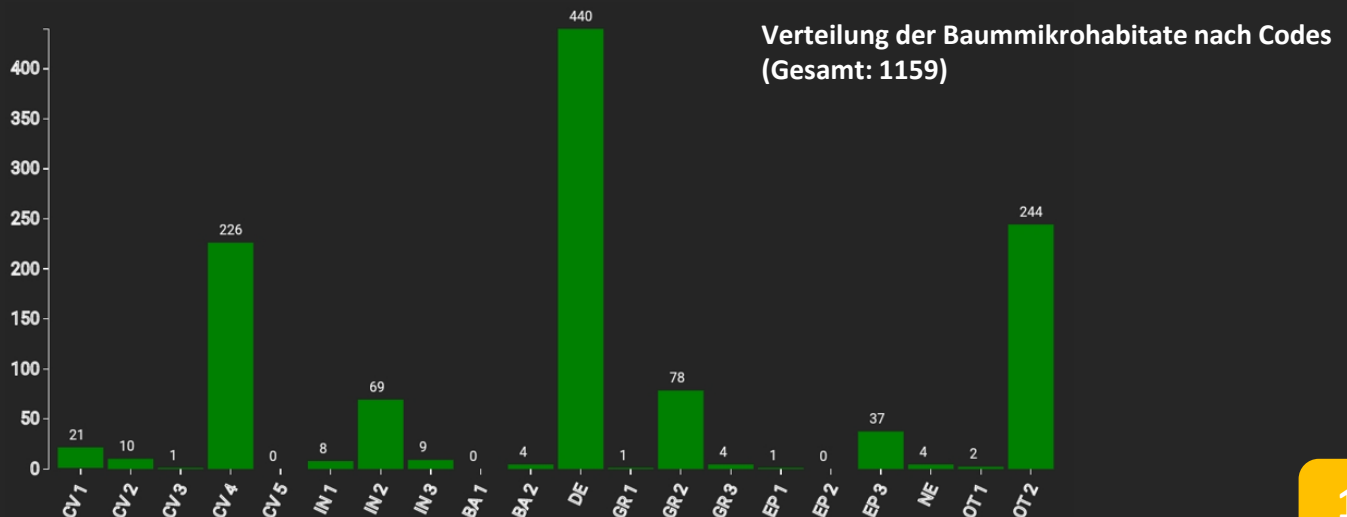

Information zur Fläche

DE

Name: **Gorinsee - Eiche**

Waldbild: **Eiche - Buche**

Bundesland / Region	Waldbesitzer	Einrichtung	Flächengröße
Brandenburg	Berliner Forsten	2022	1,0
Höhe [m ü. M.]	Durchschnittlicher Jahresniederschlag [mm]	Jahresdurchschnittstemperatur [°C]	Natürliche Waldgesellschaft
60	580	9,0	Milio-Fagetum
Anzahl der Bäume [N/ha]	Grundfläche [m ² /ha]	Vorrat [m ³ /ha]	Habitatwert [Punkte/ha]
380	27,4	374,7	23798

Baumartenverteilung (% des Gesamtvorrates)

Stammfußkarte (1,0 ha):

Kontaktinformation:

Martin Guericke

Hochschule für Nachhaltige
Entwicklung Eberswalde
martin.guericke@hnee.de

Dirk Riestenpatt

Berliner Forsten
Dirk.Riestenpatt@SenUVK.berlin.de