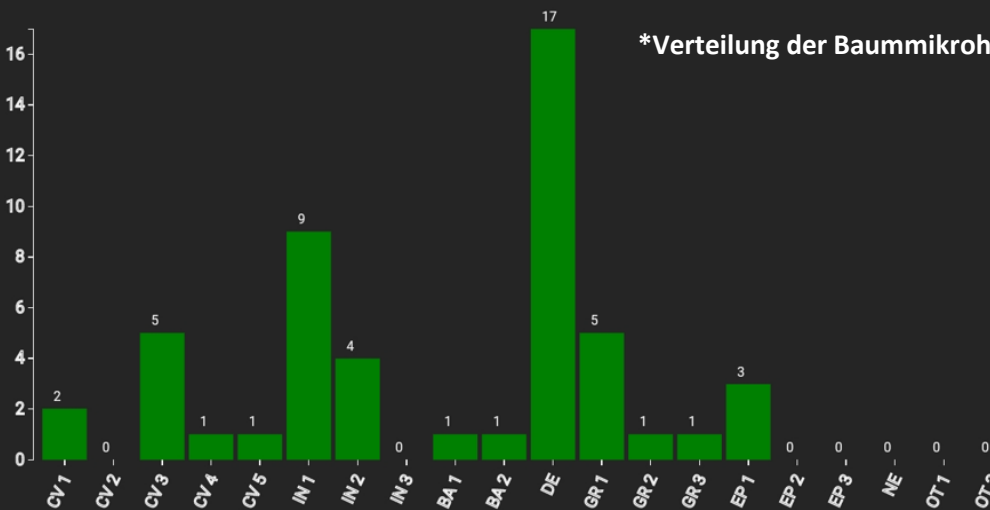

Information zur Fläche

DE

Name: **Gelsenkirchen-Naturwald** Waldbild: **Buchen-Eichen Mischbestand**

Bundesland / Region	Waldbesitzer	Einrichtung	Flächengröße
Nordrhein-Westfalen	Stadt Gelsenkirchen	2022	0,25 ha (*Werte für 0,25 ha)
Höhe [m ü. M.]	Durchschnittlicher Jahresniederschlag [mm]	Jahresdurchschnitts-temperatur [°C]	Natürliche Waldgesellschaft
50	850	11,0	Keine Angabe
Anzahl der Bäume [N/ha]	Grundfläche [m ² /ha]	Vorrat [m ³ /ha]	Habitatwert [Punkte/ha]
212 (*53)	38.8 (*9.7)	594.4 (*148.6)	2100 (*525)

*BHD Verteilung

*Baumartenverteilung (% des Gesamtvorrates)

*Verteilung der Baummikrohabitate nach Codes (Gesamt: 51)

Stammfußkarte (0,25 ha):

Kontaktinformation:
Georg Nesselhauf
georg.nesselhauf@gelsenkirchen.de