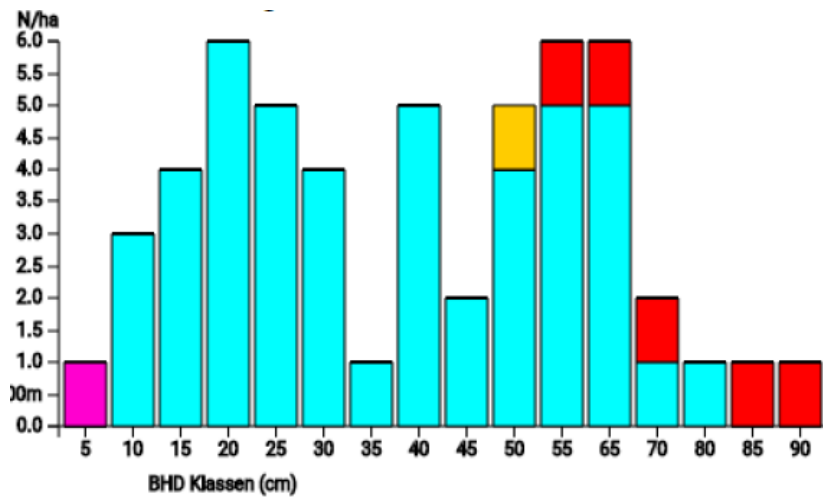

Information zur Fläche

DE

Name: **Gelsenkirchen-Naturwald** Waldbild: **Buchen-Eichen Mischbestand**

Bundesland / Region	Waldbesitzer	Einrichtung	Flächengröße
Nordrhein-Westfalen	Stadt Gelsenkirchen	2022	0,25 ha (*Werte für 0,25 ha)
Höhe [m ü. M.]	Durchschnittlicher Jahresniederschlag [mm]	Jahresdurchschnitts-temperatur [°C]	Natürliche Waldgesellschaft
50	850	11,0	Keine Angabe
Anzahl der Bäume [N/ha]	Grundfläche [m ² /ha]	Vorrat [m ³ /ha]	Habitatwert [Punkte/ha]
212 (*53)	38.8 (*9.7)	594.4 (*148.6)	2100 (*525)

*BHD Verteilung

*Baumartenverteilung (% des Gesamtvorrates)

*Verteilung der Baummikrohabitate nach Codes (Gesamt: 51)

Stammfußkarte (0,25 ha):

Kontaktinformation:
Georg Nesselhauf
georg.nesselhauf@gelsenkirchen.de