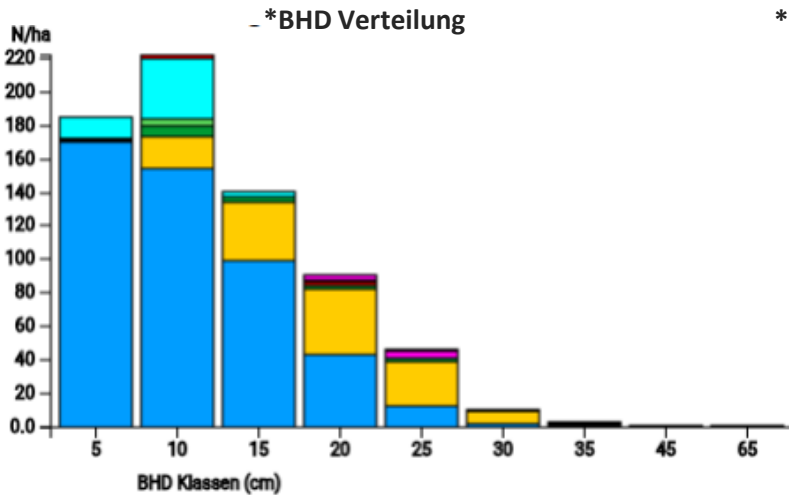

# Information zur Fläche

DE

Name: **Gammersfeld**      Waldbild: **Buchen-Eichenbestand mit einzeln beigemischter Fichte, Lärche, Feldahorn und Kirsche**

Bundesland / Region	Waldbesitzer	Einrichtung	Flächengröße
Bayern / Landkreis Eichstätt	Gemeinde Wellheim, Gammersfeld (Rechtlerwald)	2021	0,5 (*Werte für 0,5 ha)
Höhe [m ü. M.]	Durchschnittlicher Jahresniederschlag [mm]	Jahresdurchschnitts-temperatur [°C]	Natürliche Waldgesellschaft
520	750-800	7,8	Luzulo-Fagetum
Anzahl der Bäume [N/ha]	Grundfläche [m <sup>2</sup> /ha]	Vorrat [m <sup>3</sup> /ha]	Habitatwert [Punkte/ha]
1404 (*702)	30,4 (*15,2)	299,6 (*149,8)	1088 (*544)

## Stammfußkarte (0,5 ha):