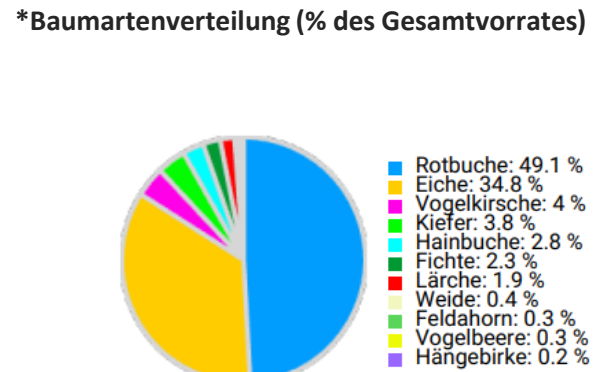

# Information zur Fläche

DE

Name: **Gammersfeld**      Waldbild: **Buchen-Eichenbestand mit einzeln beigemischter Fichte, Lärche, Feldahorn und Kirsche**

Bundesland / Region	Waldbesitzer	Einrichtung	Flächengröße
Bayern / Landkreis Eichstätt	Gemeinde Wellheim, Gammersfeld (Rechtlerwald)	2021	0,5 (*Werte für 0,5 ha)
Höhe [m ü. M.]	Durchschnittlicher Jahresniederschlag [mm]	Jahresdurchschnitts-temperatur [°C]	Natürliche Waldgesellschaft
520	750-800	7,8	Luzulo-Fagetum
Anzahl der Bäume [N/ha]	Grundfläche [m <sup>2</sup> /ha]	Vorrat [m <sup>3</sup> /ha]	Habitatwert [Punkte/ha]
1404 (*702)	30,4 (*15,2)	299,6 (*149,8)	1088 (*544)