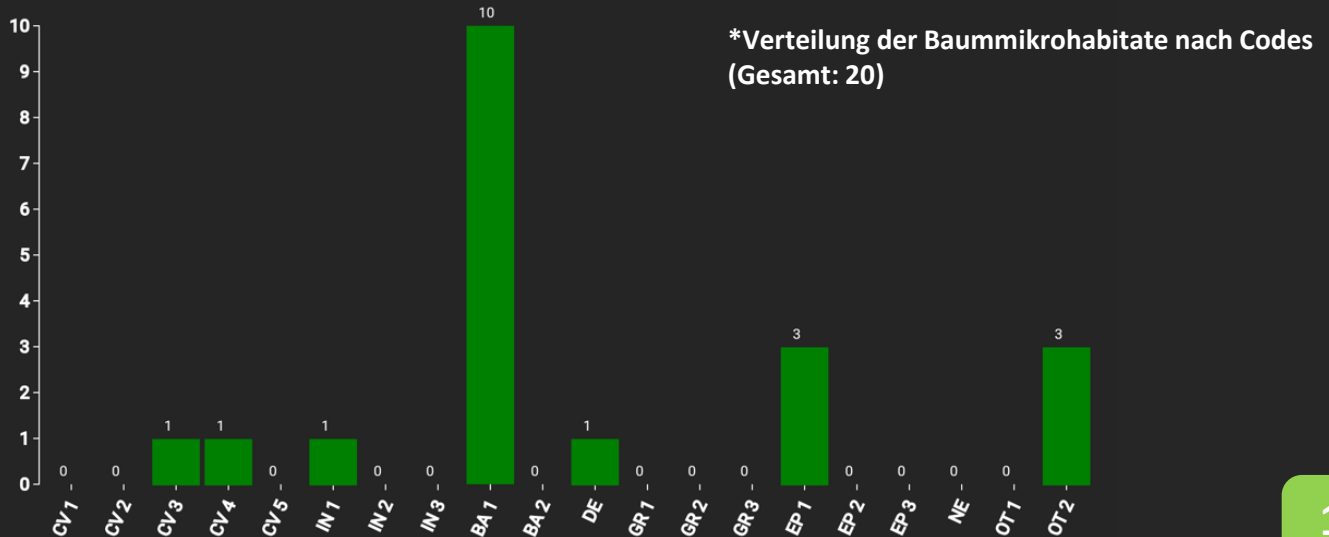

# Information zur Fläche

DE

Name: **Gammersfeld**      Waldbild: **Buchen-Eichenbestand mit einzeln beigemischter Fichte, Lärche, Feldahorn und Kirsche**

Bundesland / Region	Waldbesitzer	Einrichtung	Flächengröße
Bayern / Landkreis Eichstätt	Gemeinde Wellheim, Gammersfeld (Rechtlerwald)	2021	0,5 (*Werte für 0,5 ha)
Höhe [m ü. M.]	Durchschnittlicher Jahresniederschlag [mm]	Jahresdurchschnitts-temperatur [°C]	Natürliche Waldgesellschaft
520	750-800	7,8	Luzulo-Fagetum
Anzahl der Bäume [N/ha]	Grundfläche [m <sup>2</sup> /ha]	Vorrat [m <sup>3</sup> /ha]	Habitatwert [Punkte/ha]
1404 (*702)	30,4 (*15,2)	299,6 (*149,8)	1088 (*544)

## Stammfußkarte (0,5 ha):