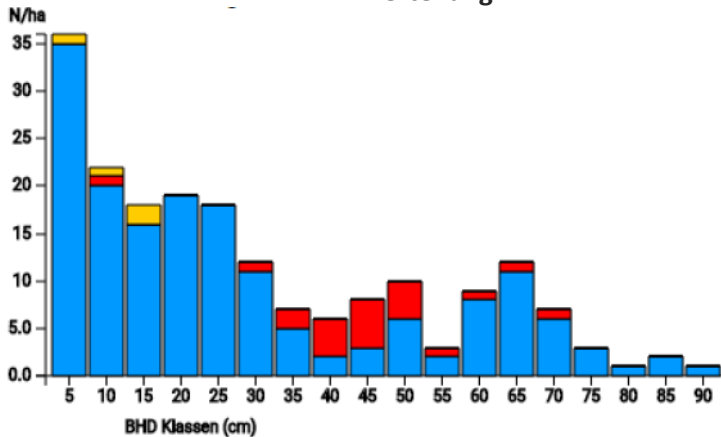

Information zur Fläche

DE

Name: **Eppelborn**

Waldbild: **Buchen-Eichenbestand**

Bundesland/ Region	Waldbesitzer	Einrichtung	Flächengröße
Saarland / Saarbergland	Saarforst Landesbetrieb	2019	1,0
Höhe [m ü. M.]	Durchschnittlicher Jahresniederschlag [mm]	Jahresdurchschnittstemperatur [°C]	Natürliche Waldgesellschaft
340	850	8,5	Sonstiger mesophiler Buchenwald
Anzahl der Bäume [N/ha]	Grundfläche [m²/ha]	Vorrat [m³/ha]	Habitatwert [Punkte/ha]
194	23,2	382,8	719

BHD Verteilung

Baumartenverteilung (% des Gesamtvorrates)

Verteilung der Baummikrohabitate nach Codes (Gesamt: 60)

Stammfußkarte (1,0 ha):

Kontaktinformation:

Alexandra Steinmetz
Saarforst Landesbetrieb
Von der Heydt 12
66115 Saarbrücken
a.steinmetz@sfl.saarland.de