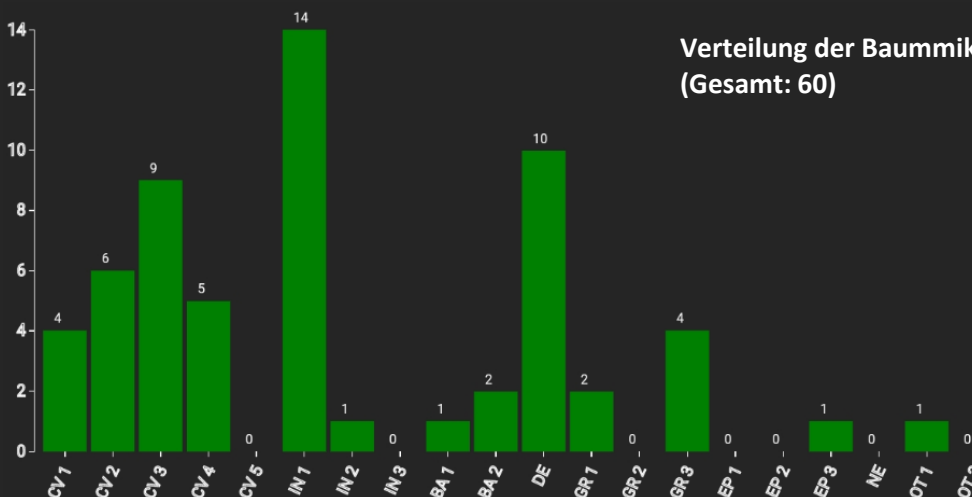

Information zur Fläche

DE

Name: **Eppelborn**

Waldbild: **Buchen-Eichenbestand**

Bundesland/ Region	Waldbesitzer	Einrichtung	Flächengröße
Saarland / Saarbergland	Saarforst Landesbetrieb	2019	1,0
Höhe [m ü. M.]	Durchschnittlicher Jahresniederschlag [mm]	Jahresdurchschnittstemperatur [°C]	Natürliche Waldgesellschaft
340	850	8,5	Sonstiger mesophiler Buchenwald
Anzahl der Bäume [N/ha]	Grundfläche [m²/ha]	Vorrat [m³/ha]	Habitatwert [Punkte/ha]
194	23,2	382,8	719

BHD Verteilung

Baumartenverteilung (% des Gesamtvorrates)

Verteilung der Baummikrohabitate nach Codes (Gesamt: 60)

Stammfußkarte (1,0 ha):

Kontaktinformation:

Alexandra Steinmetz
Saarforst Landesbetrieb
Von der Heydt 12
66115 Saarbrücken
a.steinmetz@sfl.saarland.de