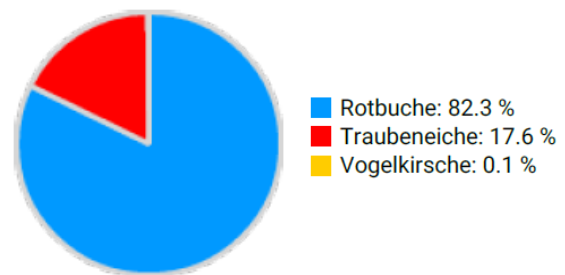

Information zur Fläche

DE

Name: **Eppelborn**

Waldbild: **Buchen-Eichenbestand**

Bundesland/ Region	Waldbesitzer	Einrichtung	Flächengröße
Saarland / Saarbergland	Saarforst Landesbetrieb	2019	1,0
Höhe [m ü. M.]	Durchschnittlicher Jahresniederschlag [mm]	Jahresdurchschnittstemperatur [°C]	Natürliche Waldgesellschaft
340	850	8,5	Sonstiger mesophiler Buchenwald
Anzahl der Bäume [N/ha]	Grundfläche [m²/ha]	Vorrat [m³/ha]	Habitatwert [Punkte/ha]
194	23,2	382,8	719

BHD Verteilung

Baumartenverteilung (% des Gesamtvorrates)

Verteilung der Baummikrohabitate nach Codes (Gesamt: 60)

Stammfußkarte (1,0 ha):

Kontaktinformation:

Alexandra Steinmetz
Saarforst Landesbetrieb
Von der Heydt 12
66115 Saarbrücken
a.steinmetz@sfl.saarland.de