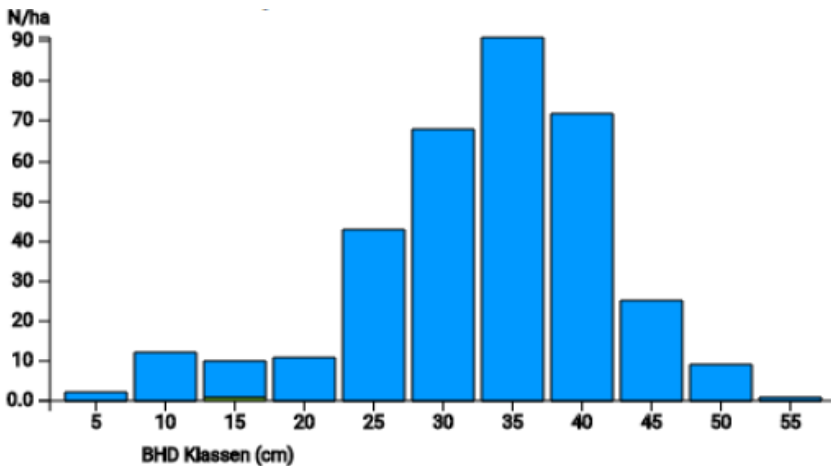

Information zur Fläche

DE

Name: **Eibenstock - Ausgangssituation**

Waldbild: **Fichte mit jungem Tannen-Voranbau**

Bundesland / Region	Waldbesitzer	Einrichtung	Flächengröße
Sachsen / Erzgebirge	Staatswald (Sachsenforst)	2021	0,96 ha (*Werte für 0,96 ha)
Höhe [m ü. M.]	Durchschnittlicher Jahresniederschlag [mm]	Jahresdurchschnittstemperatur [°C]	Natürliche Waldgesellschaft
735	1045 (seit 2011)	8,3 (seit 2011)	Heidelbeer-(Tannen)-(Fichten)-Buchenwald
Anzahl der Bäume [N/ha]	Grundfläche [m ² /ha]	Vorrat [m ³ /ha]	Habitatwert [Punkte/ha]
358 (*344)	37,3 (*35,8)	483,3 (*464,0)	3556 (*3414)

*BHD Verteilung

*Baumartenverteilung (% des Gesamtvorrates)

*Verteilung der Baummikrohabitate nach Codes (Gesamt: 437)

Eibenstock - Ausgangssituation

Stammfußkarte (0,96 ha):

Kontaktinformation:

Andreas Pommer