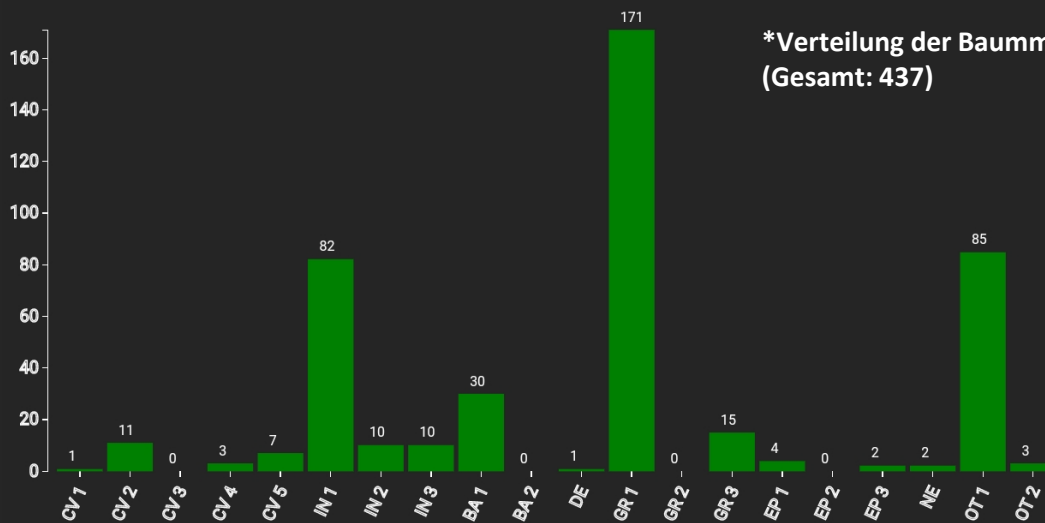

Information zur Fläche

DE

Name: **Eibenstock - Ausgangssituation**

Waldbild: **Fichte mit jungem Tannen-Voranbau**

Bundesland / Region	Waldbesitzer	Einrichtung	Flächengröße
Sachsen / Erzgebirge	Staatswald (Sachsenforst)	2021	0,96 ha (*Werte für 0,96 ha)
Höhe [m ü. M.]	Durchschnittlicher Jahresniederschlag [mm]	Jahresdurchschnittstemperatur [°C]	Natürliche Waldgesellschaft
735	1045 (seit 2011)	8,3 (seit 2011)	Heidelbeer-(Tannen)-(Fichten)-Buchenwald
Anzahl der Bäume [N/ha]	Grundfläche [m ² /ha]	Vorrat [m ³ /ha]	Habitatwert [Punkte/ha]
358 (*344)	37,3 (*35,8)	483,3 (*464,0)	3556 (*3414)

*BHD Verteilung

*Baumartenverteilung (% des Gesamtvorrates)

*Verteilung der Baummikrohabitate nach Codes (Gesamt: 437)

Eibenstock - Ausgangssituation

Stammfußkarte (0,96 ha):

Kontaktinformation:

Andreas Pommer