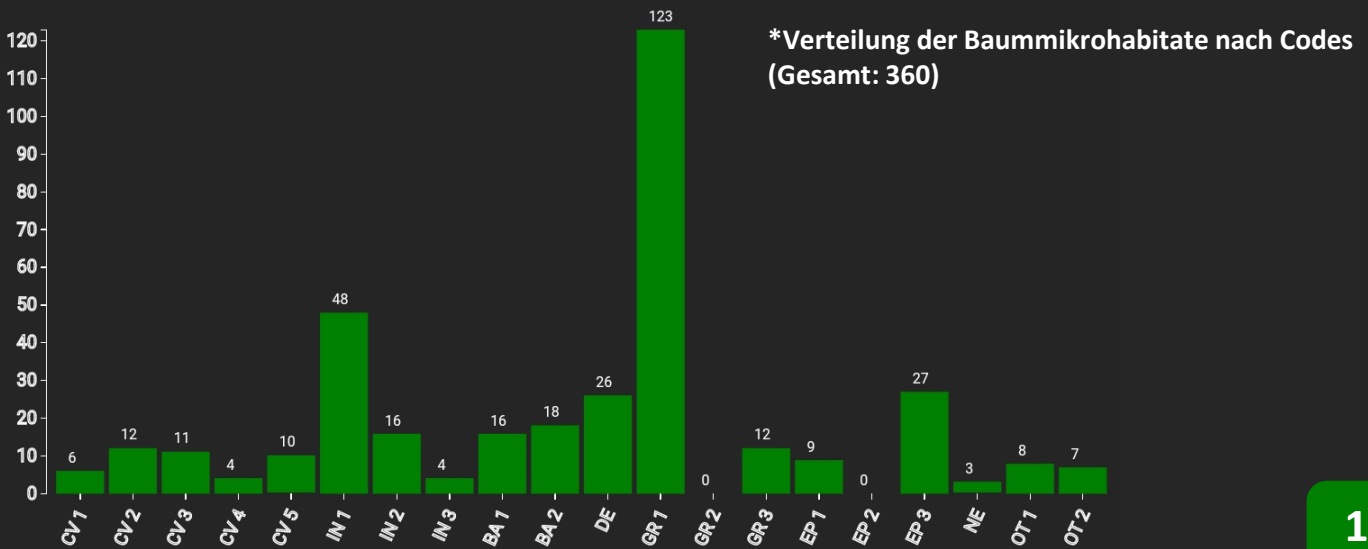

Information zur Fläche

DE

Name: **Eibenstock - Bergmischwald**

Waldbild: **Fichten-Tannen-Buchen-Plenterwald**

Bundesland / Region	Waldbesitzer	Einrichtung	Flächengröße
Sachsen / Erzgebirge	Staatswald (Sachsenforst)	2021	0,69 ha (*Werte für 0,69 ha)
Höhe [m ü. M.]	Durchschnittlicher Jahresniederschlag [mm]	Jahresdurchschnittstemperatur [°C]	Natürliche Waldgesellschaft
740	1045 (seit 2011)	8,3 (seit 2011)	Farn-(Tannen)-(Fichten)-Buchenwald
Anzahl der Bäume [N/ha]	Grundfläche [m ² /ha]	Vorrat [m ³ /ha]	Habitatwert [Punkte/ha]
449 (*309)	39,5 (*27,2)	592,2 (*407,8)	5293 (*3645)

***Baumartenverteilung (% des Gesamtvorrates)**

Stammfußkarte (0,69 ha):

Kontaktinformation:

Andreas Pommer

Staatsbetrieb Sachsenforst

Forstbezirk Eibenstock

Schneeberger Str. 3

08309 Eibenstock