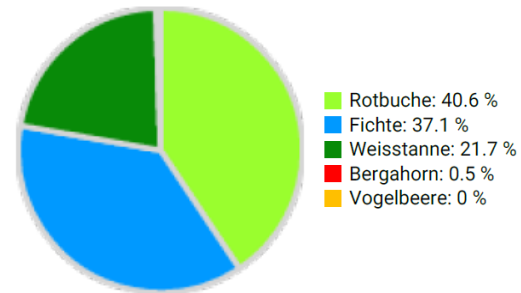

Information zur Fläche

DE

Name: **Eibenstock - Bergmischwald**

Waldbild: **Fichten-Tannen-Buchen-Plenterwald**

Bundesland / Region	Waldbesitzer	Einrichtung	Flächengröße
Sachsen / Erzgebirge	Staatswald (Sachsenforst)	2021	0,69 ha (*Werte für 0,69 ha)
Höhe [m ü. M.]	Durchschnittlicher Jahresniederschlag [mm]	Jahresdurchschnittstemperatur [°C]	Natürliche Waldgesellschaft
740	1045 (seit 2011)	8,3 (seit 2011)	Farn-(Tannen)-(Fichten)-Buchenwald
Anzahl der Bäume [N/ha]	Grundfläche [m ² /ha]	Vorrat [m ³ /ha]	Habitatwert [Punkte/ha]
449 (*309)	39,5 (*27,2)	592,2 (*407,8)	5293 (*3645)

***Baumartenverteilung (% des Gesamtvorrates)**

Stammfußkarte (0,69 ha):

Kontaktinformation:

Andreas Pommer

Staatsbetrieb Sachsenforst

Forstbezirk Eibenstock

Schneeberger Str. 3

08309 Eibenstock