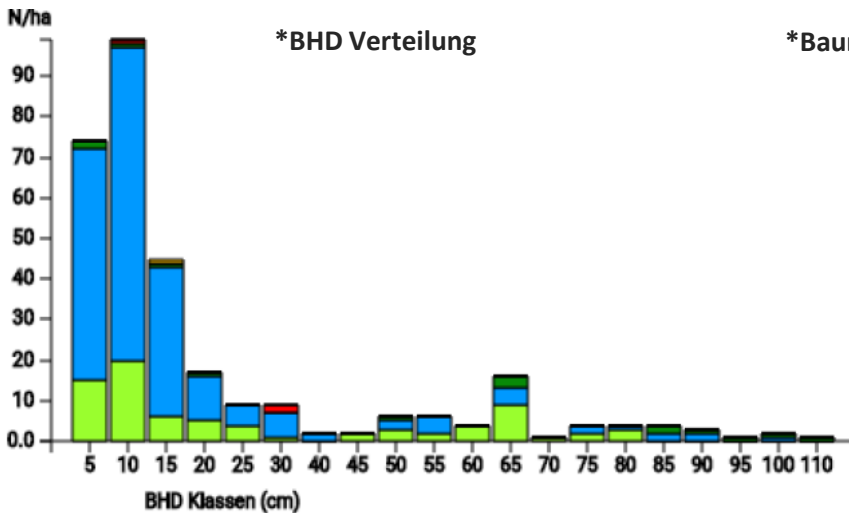

Information zur Fläche

DE

Name: **Eibenstock - Bergmischwald**

Waldbild: **Fichten-Tannen-Buchen-Plenterwald**

Bundesland / Region	Waldbesitzer	Einrichtung	Flächengröße
Sachsen / Erzgebirge	Staatswald (Sachsenforst)	2021	0,69 ha (*Werte für 0,69 ha)
Höhe [m ü. M.]	Durchschnittlicher Jahresniederschlag [mm]	Jahresdurchschnittstemperatur [°C]	Natürliche Waldgesellschaft
740	1045 (seit 2011)	8,3 (seit 2011)	Farn-(Tannen)-(Fichten)-Buchenwald
Anzahl der Bäume [N/ha]	Grundfläche [m ² /ha]	Vorrat [m ³ /ha]	Habitatwert [Punkte/ha]
449 (*309)	39,5 (*27,2)	592,2 (*407,8)	5293 (*3645)

***Baumartenverteilung (% des Gesamtvorrates)**

Stammfußkarte (0,69 ha):

Kontaktinformation:

Andreas Pommer

Staatsbetrieb Sachsenforst

Forstbezirk Eibenstock

Schneeberger Str. 3

08309 Eibenstock