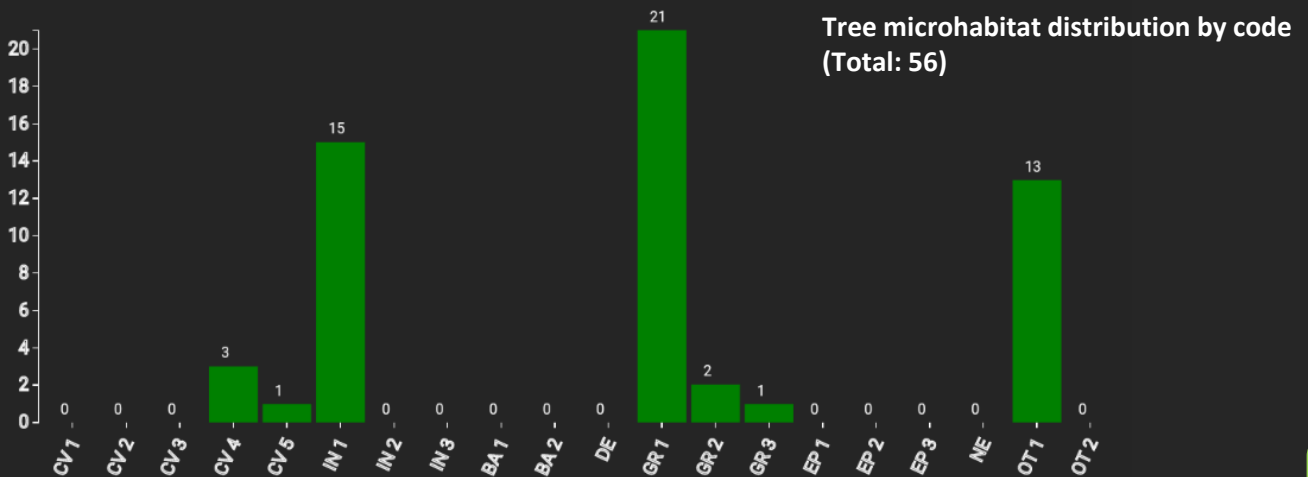

Technical information

DE

Name: **Donnerscher Weg**

Forest type: **Spruce**

State / Region	Owner	Establishment	Size
North-Rhine-Westphalia / Sauerland	State Forest (Wald und Holz NRW)	2018	1.0 ha
Altitude [m.a.s.l.]	Mean annual precipitation [mm]	Mean annual temperature [°C]	Natural forest community
285	1038	8.6	Luzulo-Fagetum
Number of trees [N/ha]	Basal area [m ² /ha]	Volume [m ³ /ha]	Habitat value [points/ha]
318	39.9	511.3	287

DBH distribution

Tree species distribution (% Volume)

Marteloscope map (1.0 ha):

Contact:

Dr. Bertram Leder
Landesbetrieb Wald und Holz Nordrhein-Westfalen
Leiter SP Waldbau und Forstvermehrungsgut
Lehr- und Versuchsforstamt Arnsberger Wald
Obereimer 2a
59821 Arnsberg
bertram.leder@wald-und-holz.nrw.de