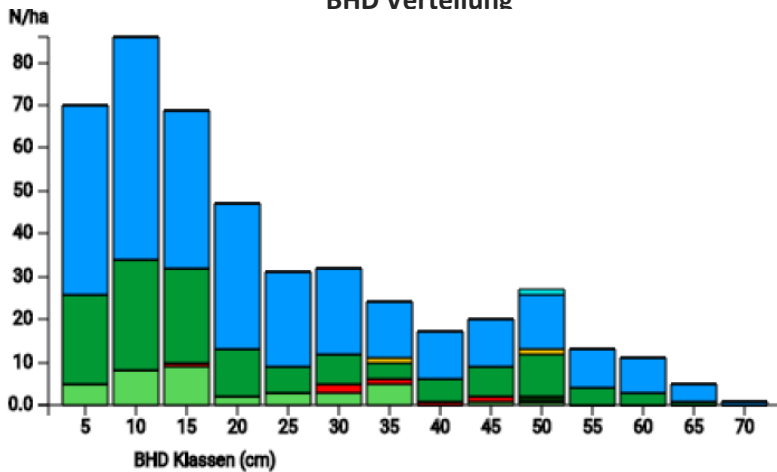

Information zur Fläche

DE

Name: **Dicker Busch** Waldbild: **Tannen-Fichten-Buchen-Plenterwald mit beigemischtem Laubholz und Kiefer**

Bundesland/ Region	Waldbesitzer	Einrichtung	Flächengröße
Baden-Württemberg / Schwäbisch-Fränkischer Wald	Privatwald	2020	ca. 1 ha
Höhe [m ü. M.]	Durchschnittlicher Jahresniederschlag [mm]	Jahresdurchschnitts-temperatur [°C]	Natürliche Waldgesellschaft
465	1043	7,7	Luzulo-Abieti-Fagetum
Anzahl der Bäume [N/ha]	Grundfläche [m ² /ha]	Vorrat [m ³ /ha]	Habitatwert [Punkte/ha]
453	31,9	403,1	106

BHD Verteilung

Baumartenverteilung (% des Gesamtvorrates)

Verteilung der Baummikrohabitate nach Codes (Gesamt: 14)

Stammfußkarte (ca. 1,0 ha):

Kontaktinformation:

Andreas Schuck

European Forest Institute
Platz der Vereinten Nationen 7
53113 Bonn
andreas.schuck@efi.int