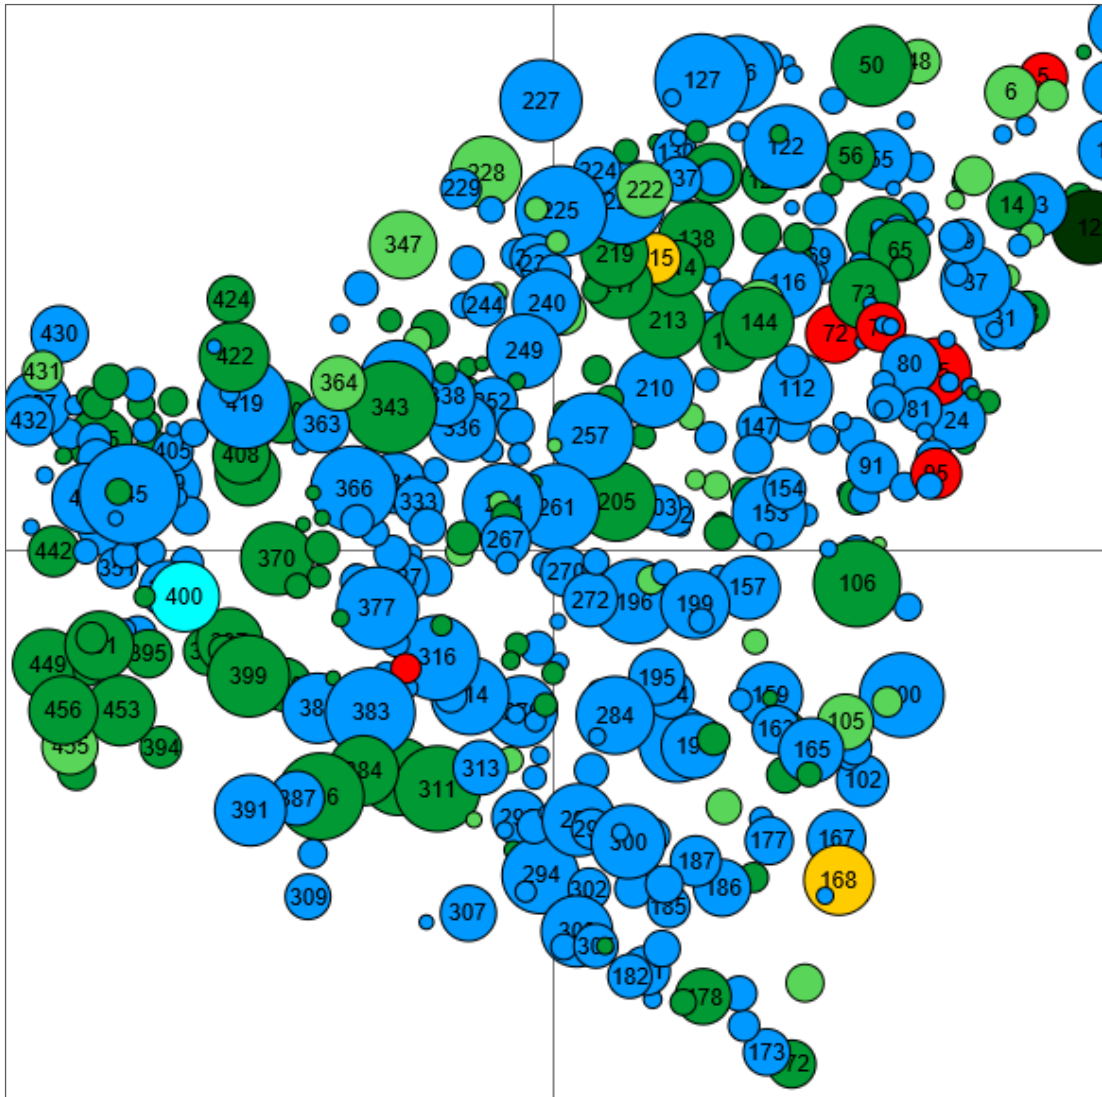

Information zur Fläche

DE

Name: **Dicker Busch** Waldbild: **Tannen-Fichten-Buchen-Plenterwald mit beigemischtem Laubholz und Kiefer**

Bundesland/ Region	Waldbesitzer	Einrichtung	Flächengröße
Baden-Württemberg / Schwäbisch-Fränkischer Wald	Privatwald	2020	ca. 1 ha
Höhe [m ü. M.]	Durchschnittlicher Jahresniederschlag [mm]	Jahresdurchschnitts-temperatur [°C]	Natürliche Waldgesellschaft
465	1043	7,7	Luzulo-Abieti-Fagetum
Anzahl der Bäume [N/ha]	Grundfläche [m ² /ha]	Vorrat [m ³ /ha]	Habitatwert [Punkte/ha]
453	31,9	403,1	106

BHD Verteilung

Baumartenverteilung (% des Gesamtvorrates)

Verteilung der Baummikrohabitate nach Codes (Gesamt: 14)

Stammfußkarte (ca. 1,0 ha):

Kontaktinformation:

Andreas Schuck

European Forest Institute
Platz der Vereinten Nationen 7
53113 Bonn
andreas.schuck@efi.int