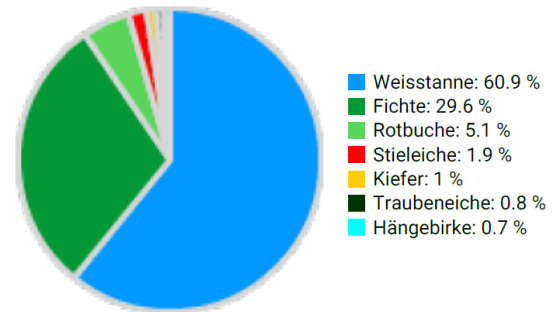

Information zur Fläche

DE

Name: **Dicker Busch** Waldbild: **Tannen-Fichten-Buchen-Plenterwald mit beigemischtem Laubholz und Kiefer**

Bundesland/ Region	Waldbesitzer	Einrichtung	Flächengröße
Baden-Württemberg / Schwäbisch-Fränkischer Wald	Privatwald	2020	ca. 1 ha
Höhe [m ü. M.]	Durchschnittlicher Jahresniederschlag [mm]	Jahresdurchschnitts-temperatur [°C]	Natürliche Waldgesellschaft
465	1043	7,7	Luzulo-Abieti-Fagetum
Anzahl der Bäume [N/ha]	Grundfläche [m ² /ha]	Vorrat [m ³ /ha]	Habitatwert [Punkte/ha]
453	31,9	403,1	106

BHD Verteilung

Baumartenverteilung (% des Gesamtvorrates)

Verteilung der Baummikrohabitate nach Codes (Gesamt: 14)

Stammfußkarte (ca. 1,0 ha):

Kontaktinformation:

Andreas Schuck

European Forest Institute
Platz der Vereinten Nationen 7
53113 Bonn
andreas.schuck@efi.int