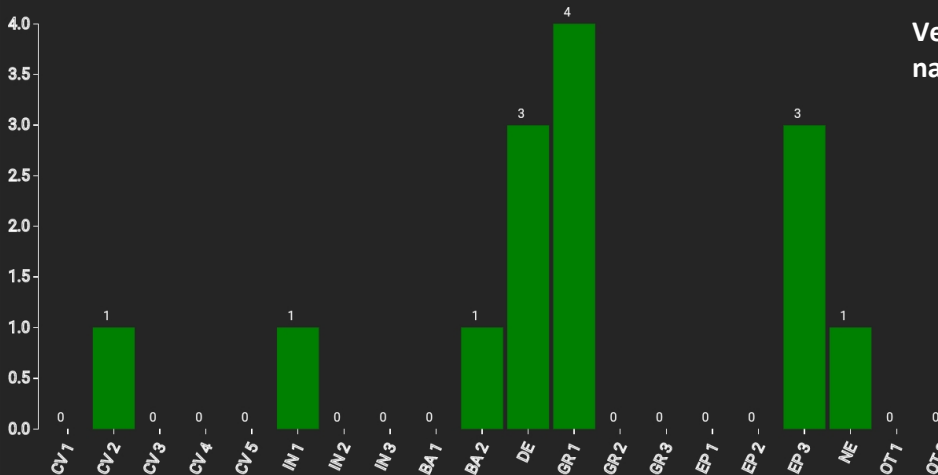

Information zur Fläche

DE

Name: **Dicker Busch** Waldbild: **Tannen-Fichten-Buchen-Plenterwald mit beigemischtem Laubholz und Kiefer**

Bundesland/ Region	Waldbesitzer	Einrichtung	Flächengröße
Baden-Württemberg / Schwäbisch-Fränkischer Wald	Privatwald	2020	ca. 1 ha
Höhe [m ü. M.]	Durchschnittlicher Jahresniederschlag [mm]	Jahresdurchschnitts-temperatur [°C]	Natürliche Waldgesellschaft
465	1043	7,7	Luzulo-Abieti-Fagetum
Anzahl der Bäume [N/ha]	Grundfläche [m ² /ha]	Vorrat [m ³ /ha]	Habitatwert [Punkte/ha]
453	31,9	403,1	106

BHD Verteilung

Baumartenverteilung (% des Gesamtvorrates)

Verteilung der Baummikrohabitate nach Codes (Gesamt: 14)

Stammfußkarte (ca. 1,0 ha):

Kontaktinformation:

Andreas Schuck

European Forest Institute
Platz der Vereinten Nationen 7
53113 Bonn
andreas.schuck@efi.int