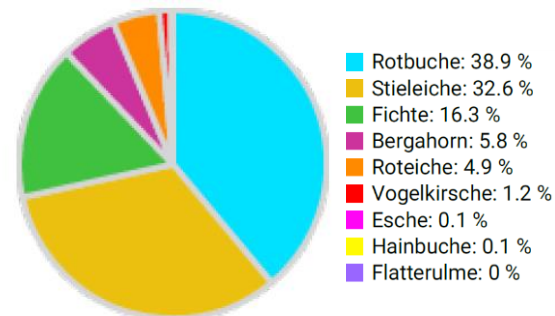

Information zur Fläche

DE

Name: **Carlshofer Holz**

Waldbild: **Edellaubholzreicher Stieleichen-Buchenwald**

Bundesland/ Region	Waldbesitzer	Einrichtung	Flächengröße
Mecklenburg-Vorpommern / Landkreis Rostock	Privat (Holger Weinauge)	2021	1,0
Höhe [m ü. M.]	Durchschnittlicher Jahresniederschlag [mm]	Jahresdurchschnittstemperatur [°C]	Natürliche Waldgesellschaft
43	580	9,5	Asperulo-Fagetum
Anzahl der Bäume [N/ha]	Grundfläche [m ² /ha]	Vorrat [m ³ /ha]	Habitatwert [Punkte/ha]
226	31,5	480,0	2040

Baumartenverteilung (% des Gesamtvorrates)

Stammfußkarte (1,0 ha):

Kontaktinformation:

Holger Weinauge
FBG Bansow
waldvereinbansow@gmx.de /
wulwald@aol.com