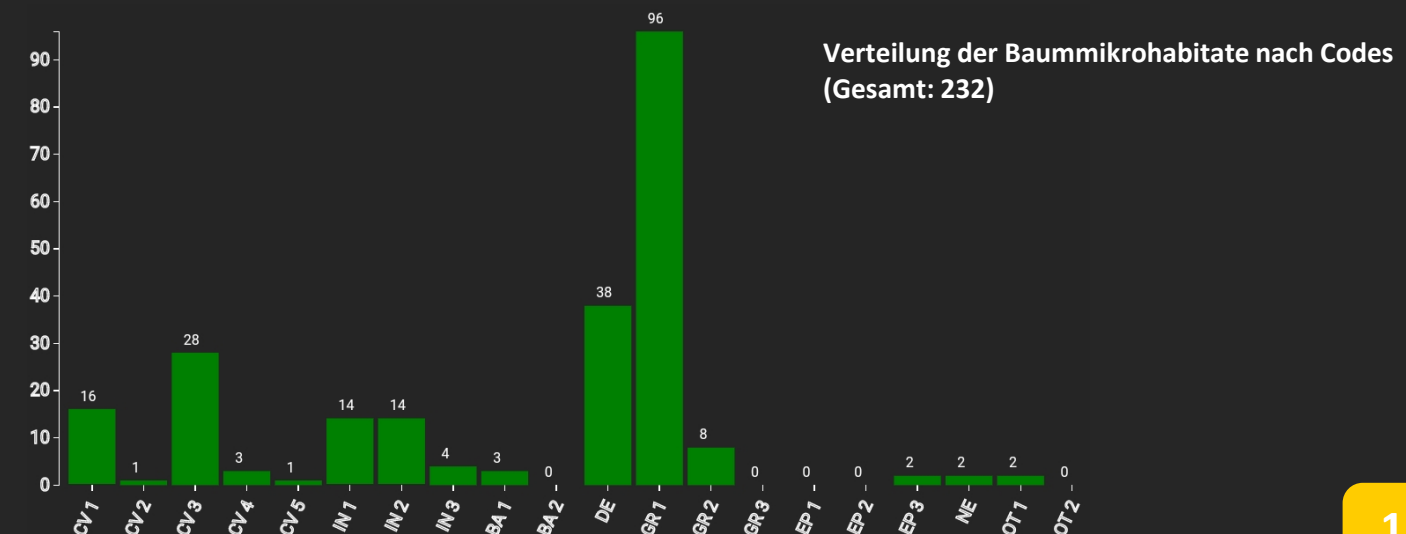

Information zur Fläche

DE

Name: **Carlshofer Holz**

Waldbild: **Edellaubholzreicher Stieleichen-Buchenwald**

Bundesland/ Region	Waldbesitzer	Einrichtung	Flächengröße
Mecklenburg-Vorpommern / Landkreis Rostock	Privat (Holger Weinauge)	2021	1,0
Höhe [m ü. M.]	Durchschnittlicher Jahresniederschlag [mm]	Jahresdurchschnittstemperatur [°C]	Natürliche Waldgesellschaft
43	580	9,5	Asperulo-Fagetum
Anzahl der Bäume [N/ha]	Grundfläche [m ² /ha]	Vorrat [m ³ /ha]	Habitatwert [Punkte/ha]
226	31,5	480,0	2040

Baumartenverteilung (% des Gesamtvorrates)

Stammfußkarte (1,0 ha):

Kontaktinformation:

Holger Weinauge
FBG Bansow
waldvereinbansow@gmx.de /
wulwald@aol.com