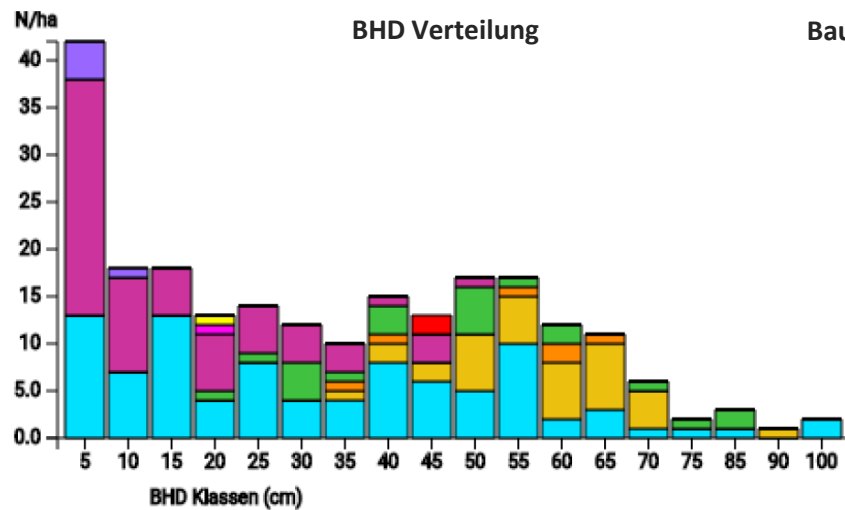

Information zur Fläche

DE

Name: **Carlshofer Holz**

Waldbild: **Edellaubholzreicher Stieleichen-Buchenwald**

Bundesland/ Region	Waldbesitzer	Einrichtung	Flächengröße
Mecklenburg-Vorpommern / Landkreis Rostock	Privat (Holger Weinauge)	2021	1,0
Höhe [m ü. M.]	Durchschnittlicher Jahresniederschlag [mm]	Jahresdurchschnittstemperatur [°C]	Natürliche Waldgesellschaft
43	580	9,5	Asperulo-Fagetum
Anzahl der Bäume [N/ha]	Grundfläche [m ² /ha]	Vorrat [m ³ /ha]	Habitatwert [Punkte/ha]
226	31,5	480,0	2040

Baumartenverteilung (% des Gesamtvorrates)

Stammfußkarte (1,0 ha):

Kontaktinformation:

Holger Weinauge
FBG Bansow
waldvereinbansow@gmx.de /
wulwald@aol.com