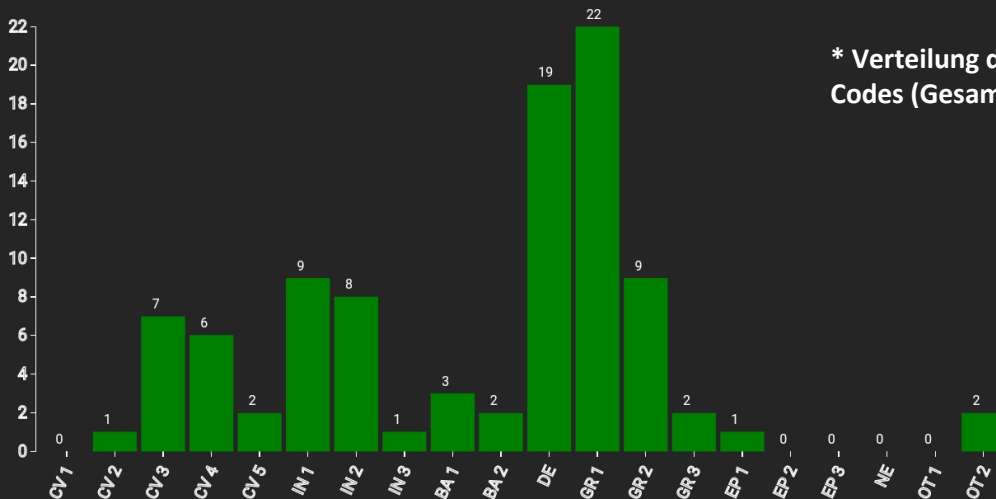

# Information zur Fläche

DE

Name: **Burkhardtswald**

Waldbild: **Buchen-Eichenbestand mit Birke, Kiefer und Lärche**

Bundesland / Region	Waldbesitzer	Einrichtung	Flächengröße
Sachsen / Erzgebirge	Staatswald (SachsenForst)	2019	ca. 0,8 ha (*Werte für 0,8 ha)
Höhe [m ü. M.]	Durchschnittlicher Jahresniederschlag [mm]	Jahresdurchschnittstemperatur [°C]	Natürliche Waldgesellschaft
405-415	858	7,4	Hainsimsen-Eichen-Buchenwald
Anzahl der Bäume [N/ha]	Grundfläche [m²/ha]	Vorrat [m³/ha]	Habitatwert [Punkte/ha]
238 (*190)	23,0 (*18,4)	315,0 (*252,0)	1265 (*1012)

**\* Baumartenverteilung (% des Gesamtvorrates)**

## Stammfußkarte (ca. 0,8 ha):