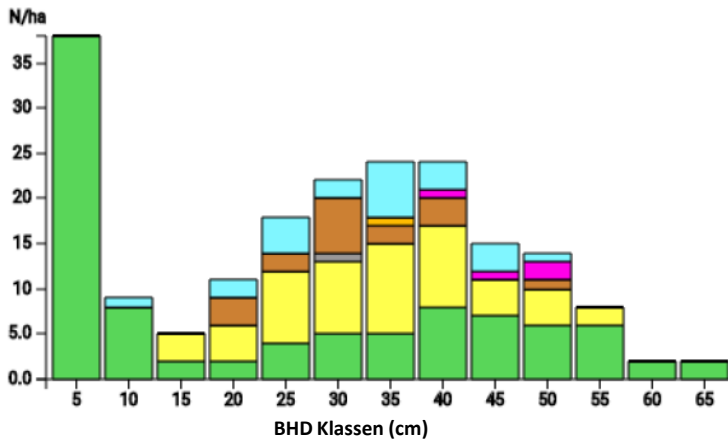

Information zur Fläche

DE

Name: **Burkhardtswald**

Waldbild: **Buchen-Eichenbestand mit Birke, Kiefer und Lärche**

Bundesland / Region	Waldbesitzer	Einrichtung	Flächengröße
Sachsen / Erzgebirge	Staatswald (SachsenForst)	2019	ca. 0,75 ha (*Werte für 0,75 ha)
Höhe [m ü. M.]	Durchschnittlicher Jahresniederschlag [mm]	Jahresdurchschnittstemperatur [°C]	Natürliche Waldgesellschaft
405-415	858	7,4	Hainsimsen-Eichen-Buchenwald
Anzahl der Bäume [N/ha]	Grundfläche [m²/ha]	Vorrat [m³/ha]	Habitatwert [Punkte/ha]
240 (*192)	23,4 (*18,7)	318,8 (*255,0)	892 (*714)

*BHD Verteilung

* Baumartenverteilung (% des Gesamtvorrates)

Stammfußkarte (ca. 0,75 ha):

Kontaktinformation:

Stephan Schusser
Forstbetrieb Eibenstock
Schneeberger Str. 3
08306 Eibenstock
stephan.schusser@smul.sachsen.de