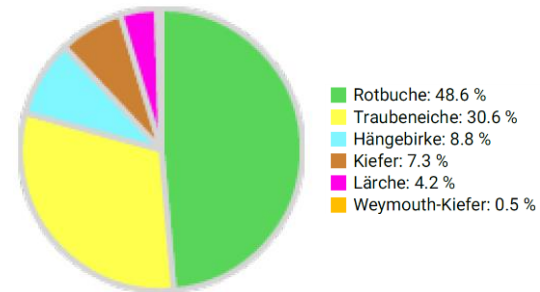

# Information zur Fläche

DE

Name: **Burkhardtswald**

Waldbild: **Buchen-Eichenbestand mit Birke, Kiefer und Lärche**

Bundesland / Region	Waldbesitzer	Einrichtung	Flächengröße
Sachsen / Erzgebirge	Staatswald (SachsenForst)	2019	ca. 0,8 ha (*Werte für 0,8 ha)
Höhe [m ü. M.]	Durchschnittlicher Jahresniederschlag [mm]	Jahresdurchschnittstemperatur [°C]	Natürliche Waldgesellschaft
405-415	858	7,4	Hainsimsen-Eichen-Buchenwald
Anzahl der Bäume [N/ha]	Grundfläche [m²/ha]	Vorrat [m³/ha]	Habitatwert [Punkte/ha]
238 (*190)	23,0 (*18,4)	315,0 (*252,0)	1265 (*1012)

**\* Baumartenverteilung (% des Gesamtvorrates)**