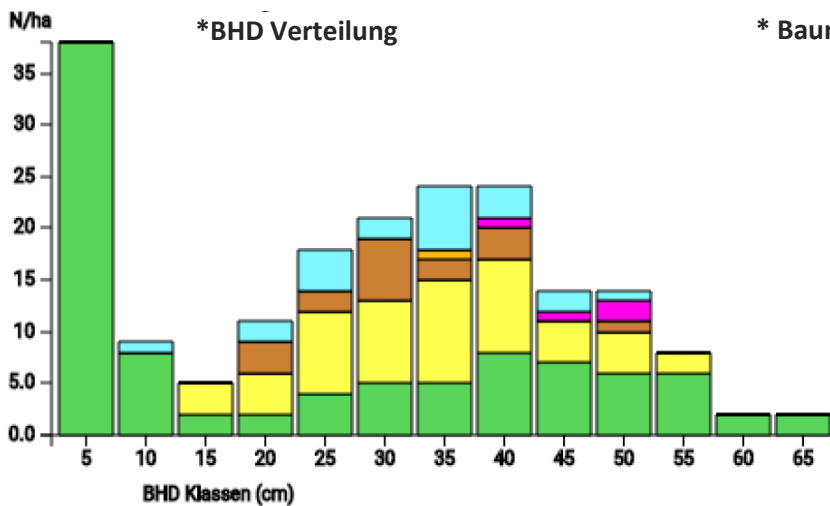

# Information zur Fläche

DE

Name: **Burkhardtswald**

Waldbild: **Buchen-Eichenbestand mit Birke, Kiefer und Lärche**

Bundesland / Region	Waldbesitzer	Einrichtung	Flächengröße
Sachsen / Erzgebirge	Staatswald (SachsenForst)	2019	ca. 0,8 ha (*Werte für 0,8 ha)
Höhe [m ü. M.]	Durchschnittlicher Jahresniederschlag [mm]	Jahresdurchschnittstemperatur [°C]	Natürliche Waldgesellschaft
405-415	858	7,4	Hainsimsen-Eichen-Buchenwald
Anzahl der Bäume [N/ha]	Grundfläche [m²/ha]	Vorrat [m³/ha]	Habitatwert [Punkte/ha]
238 (*190)	23,0 (*18,4)	315,0 (*252,0)	1265 (*1012)

**\* Baumartenverteilung (% des Gesamtvorrates)**

## Stammfußkarte (ca. 0,8 ha):