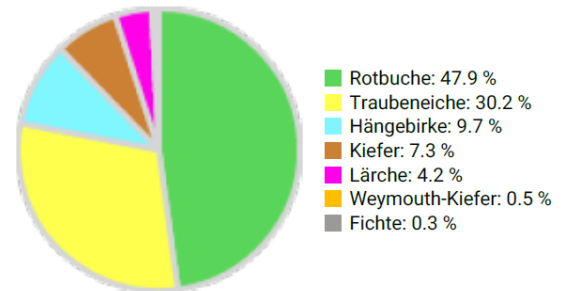

Information zur Fläche

DE

Name: **Burkhardtswald**

Waldbild: **Buchen-Eichenbestand mit Birke, Kiefer und Lärche**

Bundesland / Region	Waldbesitzer	Einrichtung	Flächengröße
Sachsen / Erzgebirge	Staatswald (SachsenForst)	2019	ca. 0,75 ha (*Werte für 0,75 ha)
Höhe [m ü. M.]	Durchschnittlicher Jahresniederschlag [mm]	Jahresdurchschnittstemperatur [°C]	Natürliche Waldgesellschaft
405-415	858	7,4	Hainsimsen-Eichen-Buchenwald
Anzahl der Bäume [N/ha]	Grundfläche [m²/ha]	Vorrat [m³/ha]	Habitatwert [Punkte/ha]
240 (*192)	23,4 (*18,7)	318,8 (*255,0)	892 (*714)

*BHD Verteilung

* Baumartenverteilung (% des Gesamtvorrates)

Stammfußkarte (ca. 0,75 ha):

Kontaktinformation:

Stephan Schusser
Forstbetrieb Eibenstock
Schneeberger Str. 3
08306 Eibenstock
stephan.schusser@smul.sachsen.de