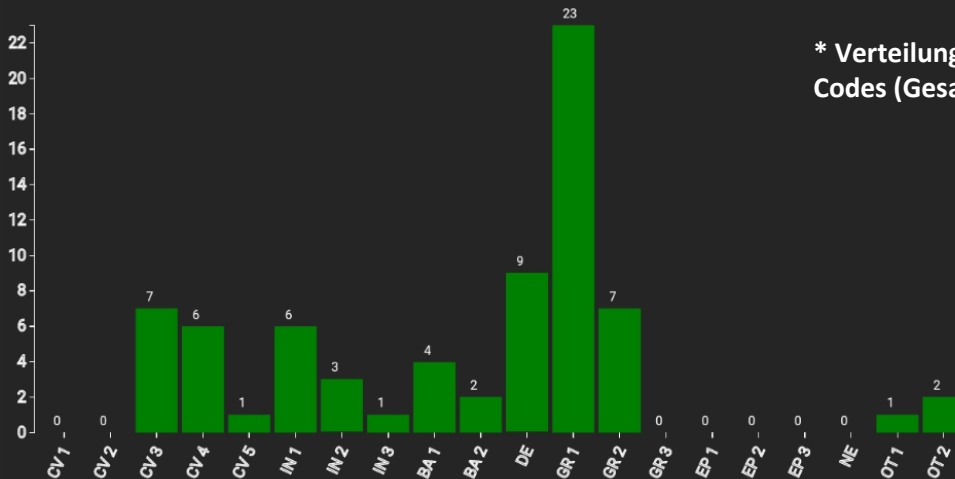

Information zur Fläche

DE

Name: **Burkhardtswald**

Waldbild: **Buchen-Eichenbestand mit Birke, Kiefer und Lärche**

Bundesland / Region	Waldbesitzer	Einrichtung	Flächengröße
Sachsen / Erzgebirge	Staatswald (SachsenForst)	2019	ca. 0,75 ha (*Werte für 0,75 ha)
Höhe [m ü. M.]	Durchschnittlicher Jahresniederschlag [mm]	Jahresdurchschnittstemperatur [°C]	Natürliche Waldgesellschaft
405-415	858	7,4	Hainsimsen-Eichen-Buchenwald
Anzahl der Bäume [N/ha]	Grundfläche [m²/ha]	Vorrat [m³/ha]	Habitatwert [Punkte/ha]
240 (*192)	23,4 (*18,7)	318,8 (*255,0)	892 (*714)

*BHD Verteilung

* Baumartenverteilung (% des Gesamtvorrates)

Stammfußkarte (ca. 0,75 ha):

Kontaktinformation:

Stephan Schusser
Forstbetrieb Eibenstock
Schneeberger Str. 3
08306 Eibenstock
stephan.schusser@smul.sachsen.de