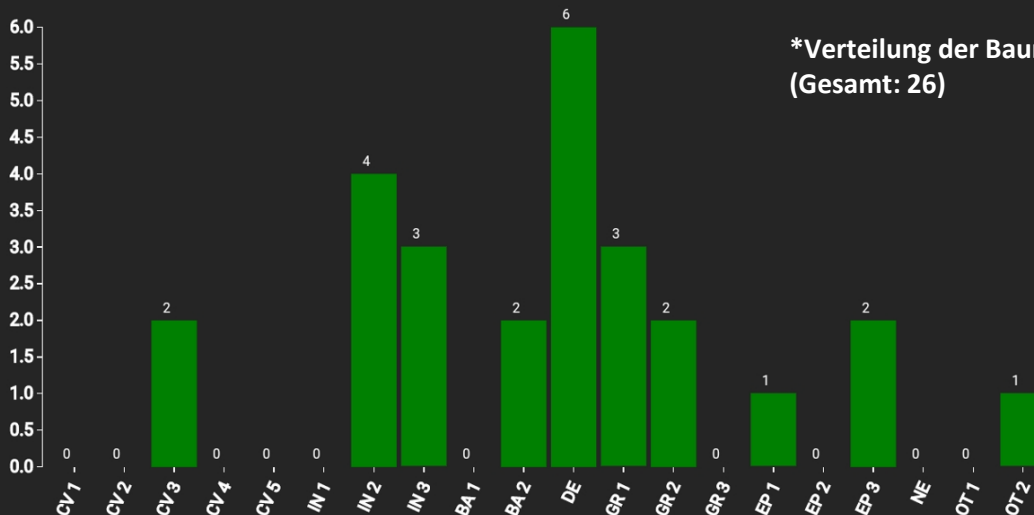

Information zur Fläche

DE

Name: **Büdingen Wald**

Waldbild: **Eichen - Buchen Mischwald**

Bundesland/ Region	Waldbesitzer	Einrichtung	Flächengröße
Hessen	Privat	2023	0,25 ha (*)
Höhe [m ü. M.]	Durchschnittlicher Jahresniederschlag [mm]	Jahresdurchschnittstemperatur [°C]	Natürliche Waldgesellschaft
367	826	10,8	k.A.
Anzahl der Bäume [N/ha]	Grundfläche [m ² /ha]	Vorrat [m ³ /ha]	Habitatwert [Punkte/ha]
280 (*70)	36,8 (*9,2)	572,4 (*143,1)	1624 (*406)

*BHD Verteilung

*Baumartenverteilung (% des Gesamtvorrates)

*Verteilung der Baummikrohabitate nach Codes (Gesamt: 26)

Stammfußkarte (0,25 ha):

Kontaktinformation:

Constantia Forst GmbH
Weierhof 1
3607 Wächtersbach
Hessmann@c-forst.de