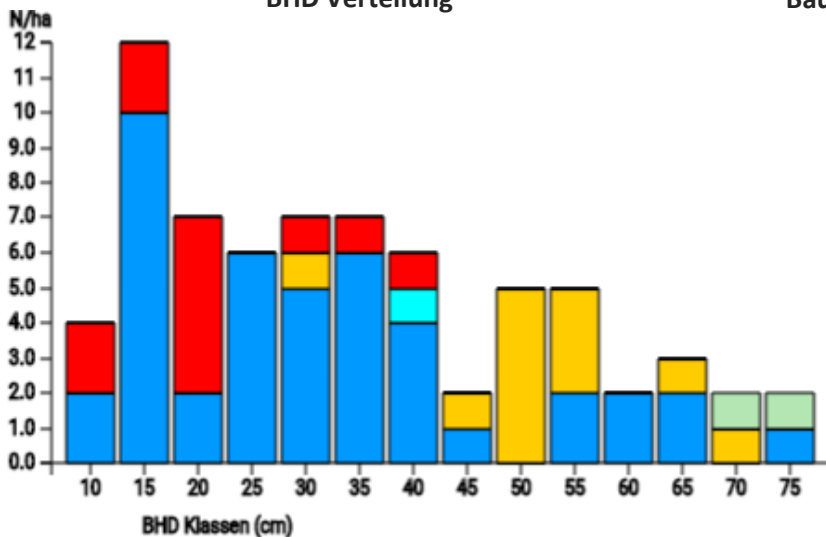

Information zur Fläche

DE

Name: **Büdingen Wald**

Waldbild: **Eichen - Buchen Mischwald**

Bundesland/ Region	Waldbesitzer	Einrichtung	Flächengröße
Hessen	Privat	2023	0,25 ha (*)
Höhe [m ü. M.]	Durchschnittlicher Jahresniederschlag [mm]	Jahresdurchschnittstemperatur [°C]	Natürliche Waldgesellschaft
367	826	10,8	k.A.
Anzahl der Bäume [N/ha]	Grundfläche [m ² /ha]	Vorrat [m ³ /ha]	Habitatwert [Punkte/ha]
280 (*70)	36,8 (*9,2)	572,4 (*143,1)	1624 (*406)

*BHD Verteilung

*Baumartenverteilung (% des Gesamtvorrates)

*Verteilung der Baummikrohabitate nach Codes (Gesamt: 26)

Stammfußkarte (0,25 ha):

Kontaktinformation:

Constantia Forst GmbH
Weierhof 1
3607 Wächtersbach
Hessmann@c-forst.de