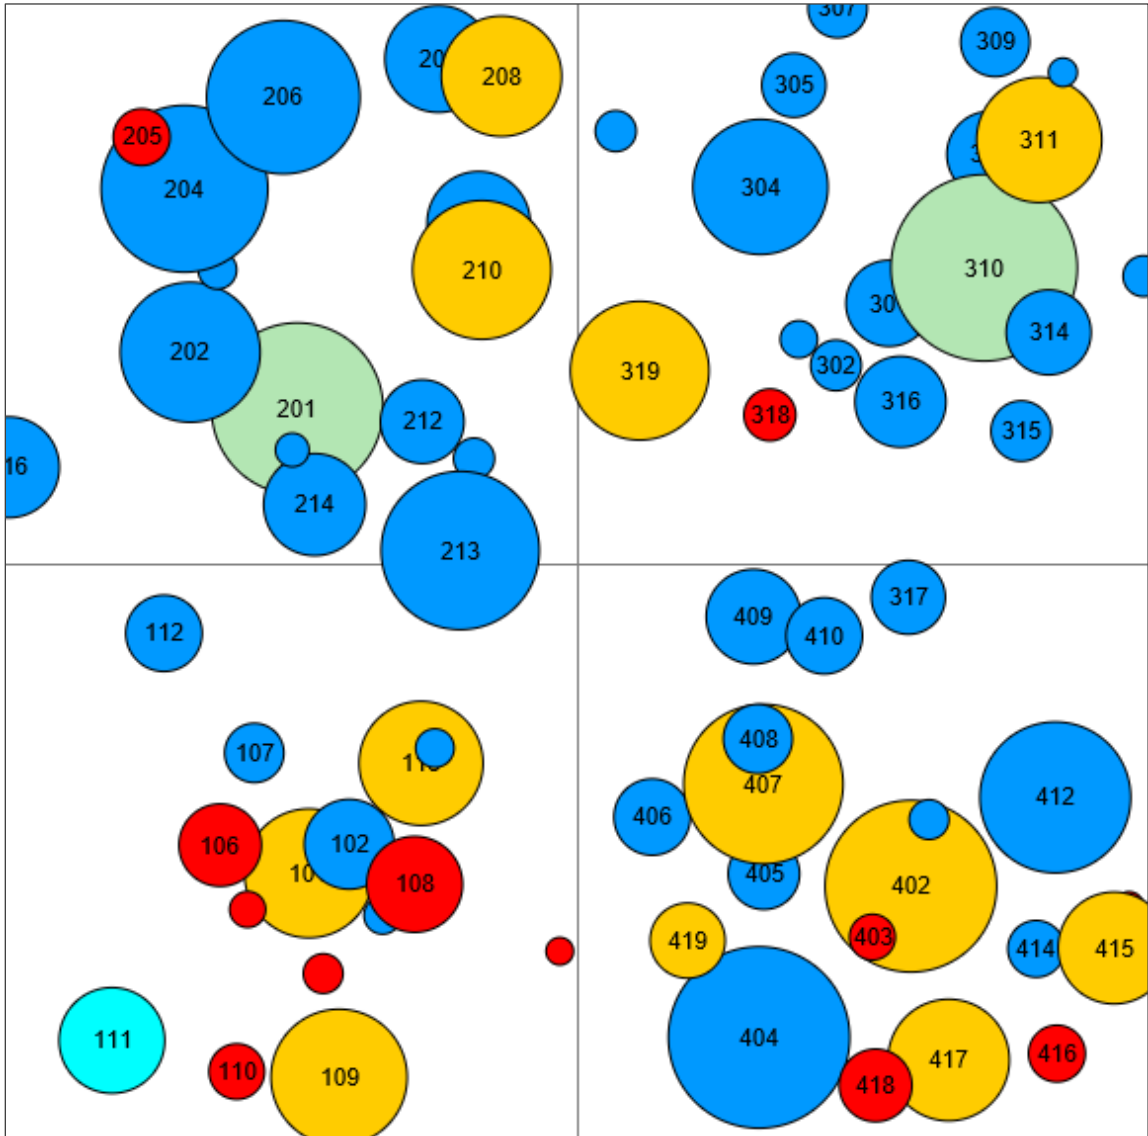

Information zur Fläche

DE

Name: **Büdingen Wald**

Waldbild: **Eichen - Buchen Mischwald**

Bundesland/ Region	Waldbesitzer	Einrichtung	Flächengröße
Hessen	Privat	2023	0,25 ha (*)
Höhe [m ü. M.]	Durchschnittlicher Jahresniederschlag [mm]	Jahresdurchschnittstemperatur [°C]	Natürliche Waldgesellschaft
367	826	10,8	k.A.
Anzahl der Bäume [N/ha]	Grundfläche [m ² /ha]	Vorrat [m ³ /ha]	Habitatwert [Punkte/ha]
280 (*70)	36,8 (*9,2)	572,4 (*143,1)	1624 (*406)

*BHD Verteilung

*Baumartenverteilung (% des Gesamtvorrates)

*Verteilung der Baummikrohabitate nach Codes (Gesamt: 26)

Stammfußkarte (0,25 ha):

Kontaktinformation:

Constantia Forst GmbH
Weierhof 1
3607 Wächtersbach
Hessmann@c-forst.de