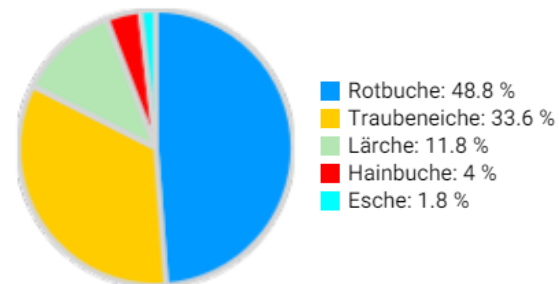

Information zur Fläche

DE

Name: **Büdingen Wald**

Waldbild: **Eichen - Buchen Mischwald**

Bundesland/ Region	Waldbesitzer	Einrichtung	Flächengröße
Hessen	Privat	2023	0,25 ha (*)
Höhe [m ü. M.]	Durchschnittlicher Jahresniederschlag [mm]	Jahresdurchschnittstemperatur [°C]	Natürliche Waldgesellschaft
367	826	10,8	k.A.
Anzahl der Bäume [N/ha]	Grundfläche [m²/ha]	Vorrat [m³/ha]	Habitatwert [Punkte/ha]
280 (*70)	36,8 (*9,2)	572,4 (*143,1)	1624 (*406)