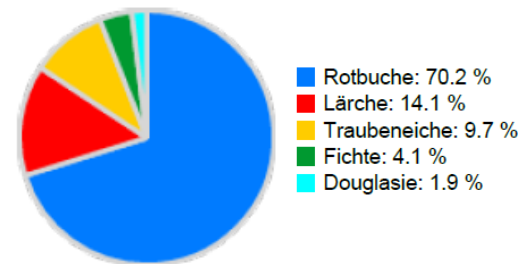

Information zur Fläche

DE

Name: **Bieberstein**

Waldbild: **Buchenbestand mit Eiche, Lärche und Fichte**

Bundesland/ Region	Waldbesitzer	Einrichtung	Flächengröße
Hessen, Landkreis Fulda, Forstamt Hofbieber	Staatswald, Land Hessen	2018	1,0
Höhe [m ü. M.]	Durchschnittlicher Jahresniederschlag [mm]	Jahresdurchschnittstemperatur [°C]	Natürliche Waldgesellschaft
509	ca. 950	6,5 - 8,0	Hainsimsen-Buchenwald
Anzahl der Bäume [N/ha]	Grundfläche [m ² /ha]	Vorrat [m ³ /ha]	Habitatwert [Punkte/ha]
262	30,8	502,8	1922

BHD Verteilung

Baumartenverteilung (% des Gesamtvorrates)

Verteilung der Baummikrohabitate nach Codes (Gesamt: 146)

Stammfußkarte (1,0 ha):

Kontaktinformation:

Hannes Wollmerstädt

HessenForst LBL, Abt. II

Europastraße 10 – 12