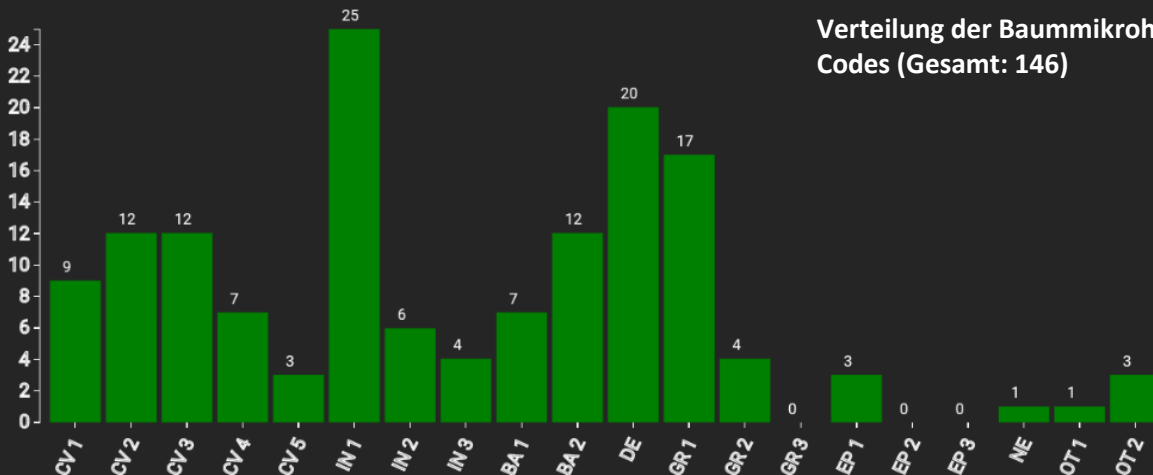

Information zur Fläche

DE

Name: **Bieberstein**

Waldbild: **Buchenbestand mit Eiche, Lärche und Fichte**

Bundesland/ Region	Waldbesitzer	Einrichtung	Flächengröße
Hessen, Landkreis Fulda, Forstamt Hofbieber	Staatswald, Land Hessen	2018	1,0
Höhe [m ü. M.]	Durchschnittlicher Jahresniederschlag [mm]	Jahresdurchschnittstemperatur [°C]	Natürliche Waldgesellschaft
509	ca. 950	6,5 - 8,0	Hainsimsen-Buchenwald
Anzahl der Bäume [N/ha]	Grundfläche [m ² /ha]	Vorrat [m ³ /ha]	Habitatwert [Punkte/ha]
262	30,8	502,8	1922

BHD Verteilung

Baumartenverteilung (% des Gesamtvorrates)

Verteilung der Baummikrohabitate nach Codes (Gesamt: 146)

Stammfußkarte (1,0 ha):

Kontaktinformation:

Hannes Wollmerstädt

HessenForst LBL, Abt. II

Europastraße 10 – 12