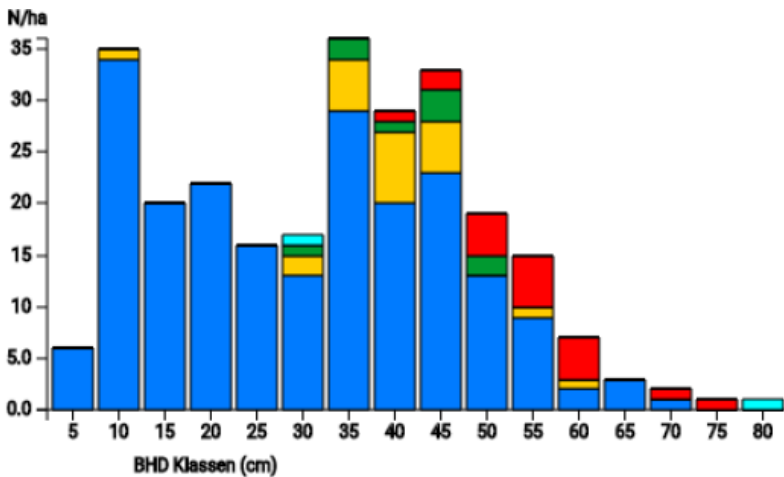

Information zur Fläche

DE

Name: **Bieberstein**

Waldbild: **Buchenbestand mit Eiche, Lärche und Fichte**

Bundesland/ Region	Waldbesitzer	Einrichtung	Flächengröße
Hessen, Landkreis Fulda, Forstamt Hofbieber	Staatswald, Land Hessen	2018	1,0
Höhe [m ü. M.]	Durchschnittlicher Jahresniederschlag [mm]	Jahresdurchschnittstemperatur [°C]	Natürliche Waldgesellschaft
509	ca. 950	6,5 - 8,0	Hainsimsen-Buchenwald
Anzahl der Bäume [N/ha]	Grundfläche [m ² /ha]	Vorrat [m ³ /ha]	Habitatwert [Punkte/ha]
262	30,8	502,8	1922

BHD Verteilung

Baumartenverteilung (% des Gesamtvorrates)

Verteilung der Baummikrohabitate nach Codes (Gesamt: 146)

Stammfußkarte (1,0 ha):

Kontaktinformation:

Hannes Wollmerstädt

HessenForst LBL, Abt. II

Europastraße 10 – 12