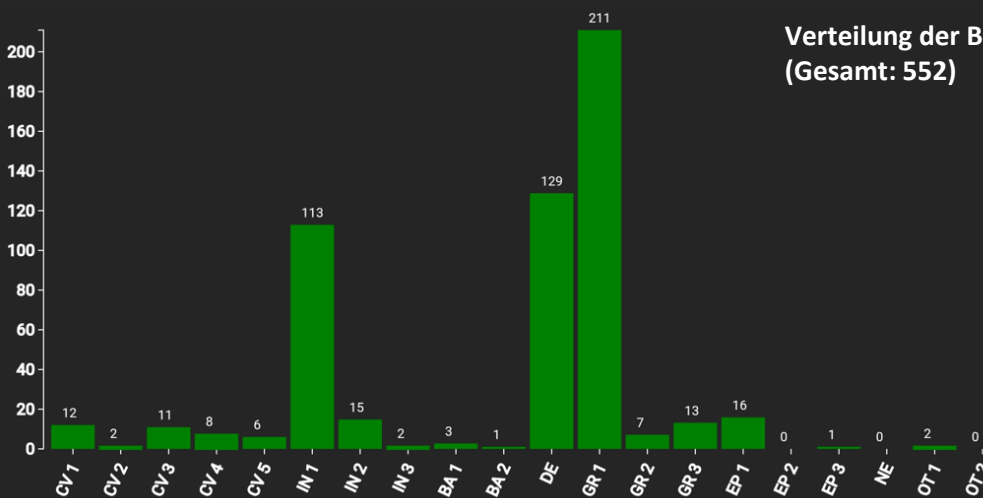

Information zur Fläche

DE

Name: **Berbketal (2024)**

Waldbild: **Eichen-Buchenbestand**

| Bundesland / Region | Waldbesitzer | Einrichtung | Flächengröße |
|---------------------------------|--|------------------------------------|-----------------------------|
| Nordrhein-Westfalen / Sauerland | Wald und Holz NRW (Staatswald) | 2019 (Wiederholungsaufnahme 2024) | 1,0 ha |
| Höhe [m ü. M.] | Durchschnittlicher Jahresniederschlag [mm] | Jahresdurchschnittstemperatur [°C] | Natürliche Waldgesellschaft |
| 270 | 1074 | 8,6 | Hainsimsen-Buchenwald |
| Anzahl der Bäume [N/ha] | Grundfläche [m ² /ha] | Vorrat [m ³ /ha] | Habitatwert [Punkte/ha] |
| 550 | 44,7 | 648,3 | 4057 |

BHD Verteilung

Baumartenverteilung (% des Gesamtvorrates)

Verteilung der Baummikrohabitate nach Codes (Gesamt: 552)

Stammfußkarte (1,0 ha):

Kontaktinformation:

Amadeus Beyer

Wald und Holz NRW

Zentrum für Wald und Holzwirtschaft