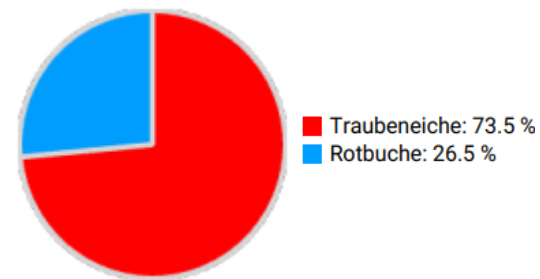

Information zur Fläche

DE

Name: **Berbketal (2024)**

Waldbild: **Eichen-Buchenbestand**

| Bundesland / Region | Waldbesitzer | Einrichtung | Flächengröße |
|---------------------------------|--|------------------------------------|-----------------------------|
| Nordrhein-Westfalen / Sauerland | Wald und Holz NRW (Staatswald) | 2019 (Wiederholungsaufnahme 2024) | 1,0 ha |
| Höhe [m ü. M.] | Durchschnittlicher Jahresniederschlag [mm] | Jahresdurchschnittstemperatur [°C] | Natürliche Waldgesellschaft |
| 270 | 1074 | 8,6 | Hainsimsen-Buchenwald |
| Anzahl der Bäume [N/ha] | Grundfläche [m ² /ha] | Vorrat [m ³ /ha] | Habitatwert [Punkte/ha] |
| 550 | 44,7 | 648,3 | 4057 |

BHD Verteilung

Baumartenverteilung (% des Gesamtvorrates)

Verteilung der Baummikrohabitate nach Codes (Gesamt: 552)

Stammfußkarte (1,0 ha):

Kontaktinformation:

Amadeus Beyer

Wald und Holz NRW

Zentrum für Wald und Holzwirtschaft