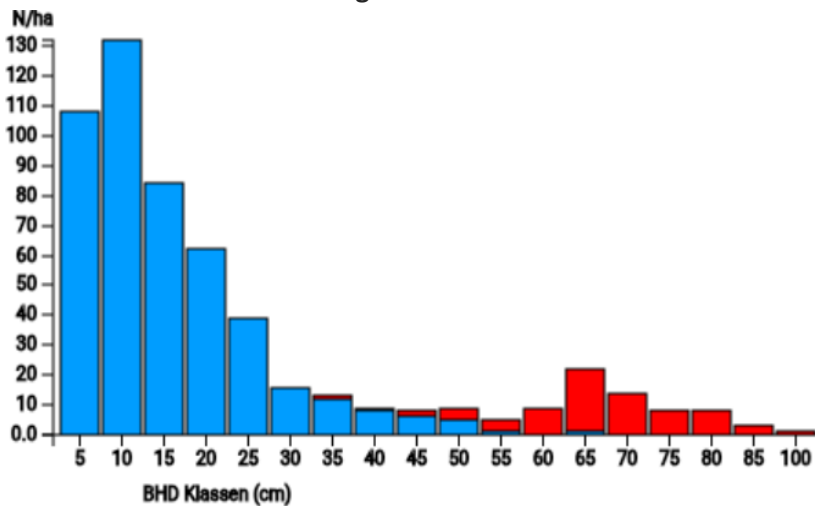

Information zur Fläche

DE

Name: **Berbketal (2024)**

Waldbild: **Eichen-Buchenbestand**

| Bundesland / Region | Waldbesitzer | Einrichtung | Flächengröße |
|---------------------------------|--|------------------------------------|-----------------------------|
| Nordrhein-Westfalen / Sauerland | Wald und Holz NRW (Staatswald) | 2019 (Wiederholungsaufnahme 2024) | 1,0 ha |
| Höhe [m ü. M.] | Durchschnittlicher Jahresniederschlag [mm] | Jahresdurchschnittstemperatur [°C] | Natürliche Waldgesellschaft |
| 270 | 1074 | 8,6 | Hainsimsen-Buchenwald |
| Anzahl der Bäume [N/ha] | Grundfläche [m ² /ha] | Vorrat [m ³ /ha] | Habitatwert [Punkte/ha] |
| 550 | 44,7 | 648,3 | 4057 |

BHD Verteilung

Baumartenverteilung (% des Gesamtvorrates)

Verteilung der Baummikrohabitate nach Codes (Gesamt: 552)

Stammfußkarte (1,0 ha):

Kontaktinformation:

Amadeus Beyer

Wald und Holz NRW

Zentrum für Wald und Holzwirtschaft