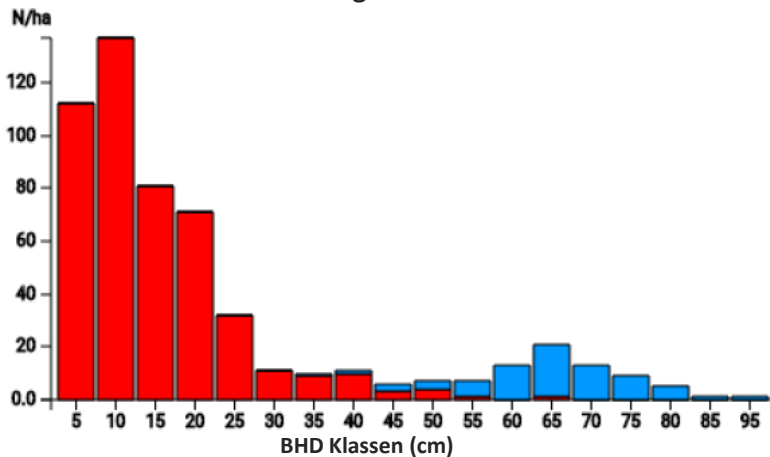

Information zur Fläche

DE

Name: **Berbketal**

Waldbild: **Eichen-Buchenbestand**

| Bundesland / Region | Waldbesitzer | Einrichtung | Flächengröße |
|---------------------------------|--------------------------------------------|-------------------------------------|-----------------------------|
| Nordrhein-Westfalen / Sauerland | Wald und Holz NRW (Staatswald) | 2019 | 1,0 ha |
| Höhe [m ü. M.] | Durchschnittlicher Jahresniederschlag [mm] | Jahresdurchschnitts-temperatur [°C] | Natürliche Waldgesellschaft |
| 270 | 1074 | 8,6 | Hainsimsen-Buchenwald |
| Anzahl der Bäume [N/ha] | Grundfläche [m ² /ha] | Vorrat [m ³ /ha] | Habitatwert [Punkte/ha] |
| 548 | 41,9 | 444,4 | 10924 |

BHD Verteilung

Baumartenverteilung (% des Gesamtvorrates)

Verteilung der Baummikrohabitate nach Codes (Gesamt: 788)

Stammfußkarte (1,0 ha):

Kontaktinformation:

Amadeus Beyer

Wald und Holz NRW

Zentrum für Wald und Holzwirtschaft