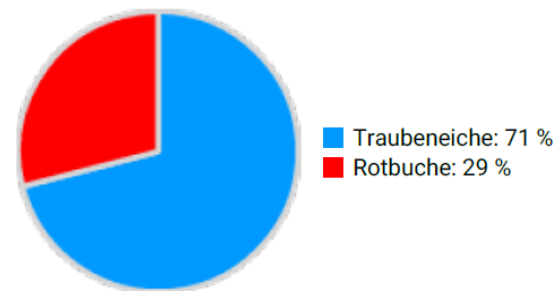

Information zur Fläche

DE

Name: **Berbketal**

Waldbild: **Eichen-Buchenbestand**

Bundesland / Region	Waldbesitzer	Einrichtung	Flächengröße
Nordrhein-Westfalen / Sauerland	Wald und Holz NRW (Staatswald)	2019	1,0 ha
Höhe [m ü. M.]	Durchschnittlicher Jahresniederschlag [mm]	Jahresdurchschnitts-temperatur [°C]	Natürliche Waldgesellschaft
270	1074	8,6	Hainsimsen-Buchenwald
Anzahl der Bäume [N/ha]	Grundfläche [m²/ha]	Vorrat [m³/ha]	Habitatwert [Punkte/ha]
548	41,9	444,4	10924