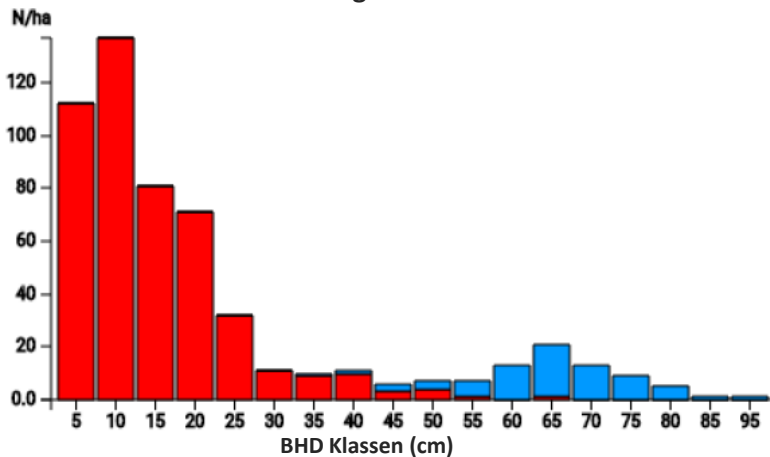

Information zur Fläche

DE

Name: **Berbketal**

Waldbild: **Eichen-Buchenbestand**

| Bundesland / Region | Waldbesitzer | Einrichtung | Flächengröße |
|---------------------------------|--|-------------------------------------|-----------------------------|
| Nordrhein-Westfalen / Sauerland | Wald und Holz NRW (Staatswald) | 2019 | 1,0 ha |
| Höhe [m ü. M.] | Durchschnittlicher Jahresniederschlag [mm] | Jahresdurchschnitts-temperatur [°C] | Natürliche Waldgesellschaft |
| 270 | 1074 | 8,6 | Hainsimsen-Buchenwald |
| Anzahl der Bäume [N/ha] | Grundfläche [m ² /ha] | Vorrat [m ³ /ha] | Habitatwert [Punkte/ha] |
| 548 | 41,9 | 444,4 | 10924 |

BHD Verteilung

Baumartenverteilung (% des Gesamtvorrates)

Verteilung der Baummikrohabitate nach Codes (Gesamt: 788)