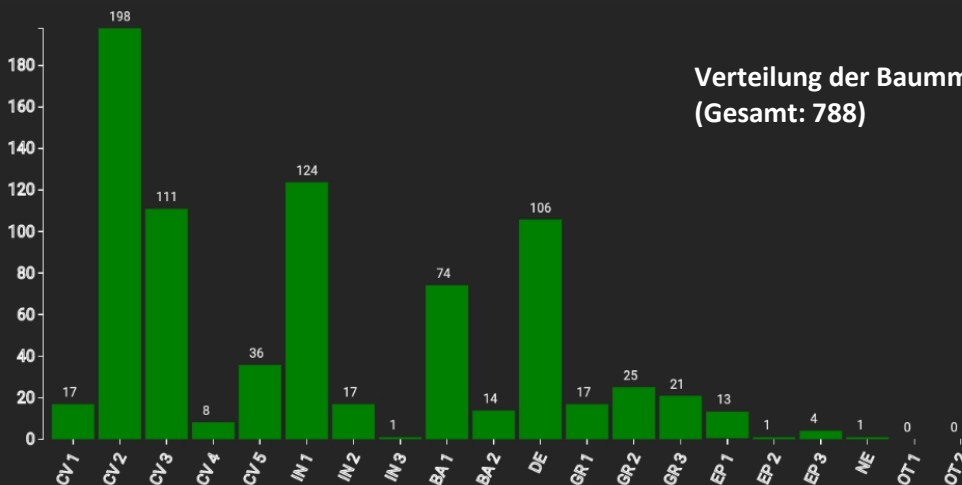

Information zur Fläche

DE

Name: **Berbketal**

Waldbild: **Eichen-Buchenbestand**

| Bundesland / Region | Waldbesitzer | Einrichtung | Flächengröße |
|---------------------------------|--------------------------------------------|-------------------------------------|-----------------------------|
| Nordrhein-Westfalen / Sauerland | Wald und Holz NRW (Staatswald) | 2019 | 1,0 ha |
| Höhe [m ü. M.] | Durchschnittlicher Jahresniederschlag [mm] | Jahresdurchschnitts-temperatur [°C] | Natürliche Waldgesellschaft |
| 270 | 1074 | 8,6 | Hainsimsen-Buchenwald |
| Anzahl der Bäume [N/ha] | Grundfläche [m ² /ha] | Vorrat [m ³ /ha] | Habitatwert [Punkte/ha] |
| 548 | 41,9 | 444,4 | 10924 |

BHD Verteilung

Baumartenverteilung (% des Gesamtvorrates)

Verteilung der Baummikrohabitate nach Codes (Gesamt: 788)

Stammfußkarte (1,0 ha):

Kontaktinformation:

Amadeus Beyer

Wald und Holz NRW

Zentrum für Wald und Holzwirtschaft