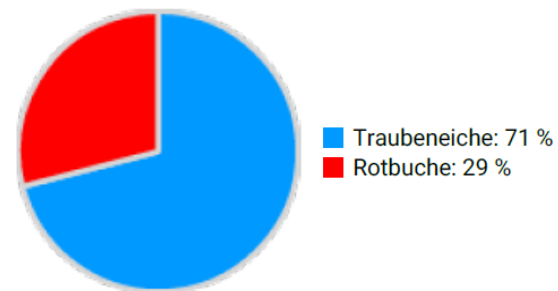

Information zur Fläche

DE

Name: **Berbketal**

Waldbild: **Eichen-Buchenbestand**

| Bundesland / Region | Waldbesitzer | Einrichtung | Flächengröße |
|---------------------------------|--------------------------------------------|-------------------------------------|-----------------------------|
| Nordrhein-Westfalen / Sauerland | Wald und Holz NRW (Staatswald) | 2019 | 1,0 ha |
| Höhe [m ü. M.] | Durchschnittlicher Jahresniederschlag [mm] | Jahresdurchschnitts-temperatur [°C] | Natürliche Waldgesellschaft |
| 270 | 1074 | 8,6 | Hainsimsen-Buchenwald |
| Anzahl der Bäume [N/ha] | Grundfläche [m ² /ha] | Vorrat [m ³ /ha] | Habitatwert [Punkte/ha] |
| 548 | 41,9 | 444,4 | 10924 |

BHD Verteilung

Baumartenverteilung (% des Gesamtvorrates)

Verteilung der Baummikrohabitate nach Codes (Gesamt: 788)

Stammfußkarte (1,0 ha):

Kontaktinformation:

Amadeus Beyer

Wald und Holz NRW

Zentrum für Wald und Holzwirtschaft