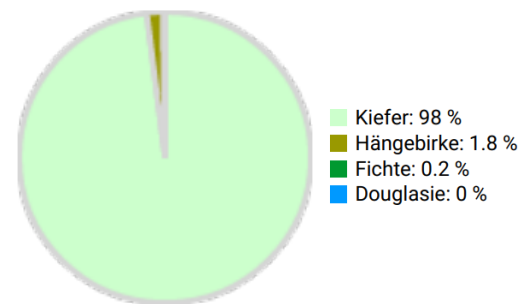

# Information zur Fläche

DE

Name: **Bärenthoren**

Waldbild: **Kiefern-Dauerwald**

Bundesland / Region	Waldbesitzer	Einrichtung	Flächengröße
Sachsen-Anhalt	Landesforstbetrieb Sachsen-Anhalt	2022	1 ha
Höhe [m ü. M.]	Durchschnittlicher Jahresniederschlag [mm]	Jahresdurchschnitts-temperatur [°C]	Natürliche Waldgesellschaft
110	600	9,0	Leucobryo-Pinetum
Anzahl der Bäume [N/ha]	Grundfläche [m <sup>2</sup> /ha]	Vorrat [m <sup>3</sup> /ha]	Habitatwert [Punkte/ha]
408	27,0	257,7	5744

**Baumartenverteilung (% des Gesamtvorrates)**