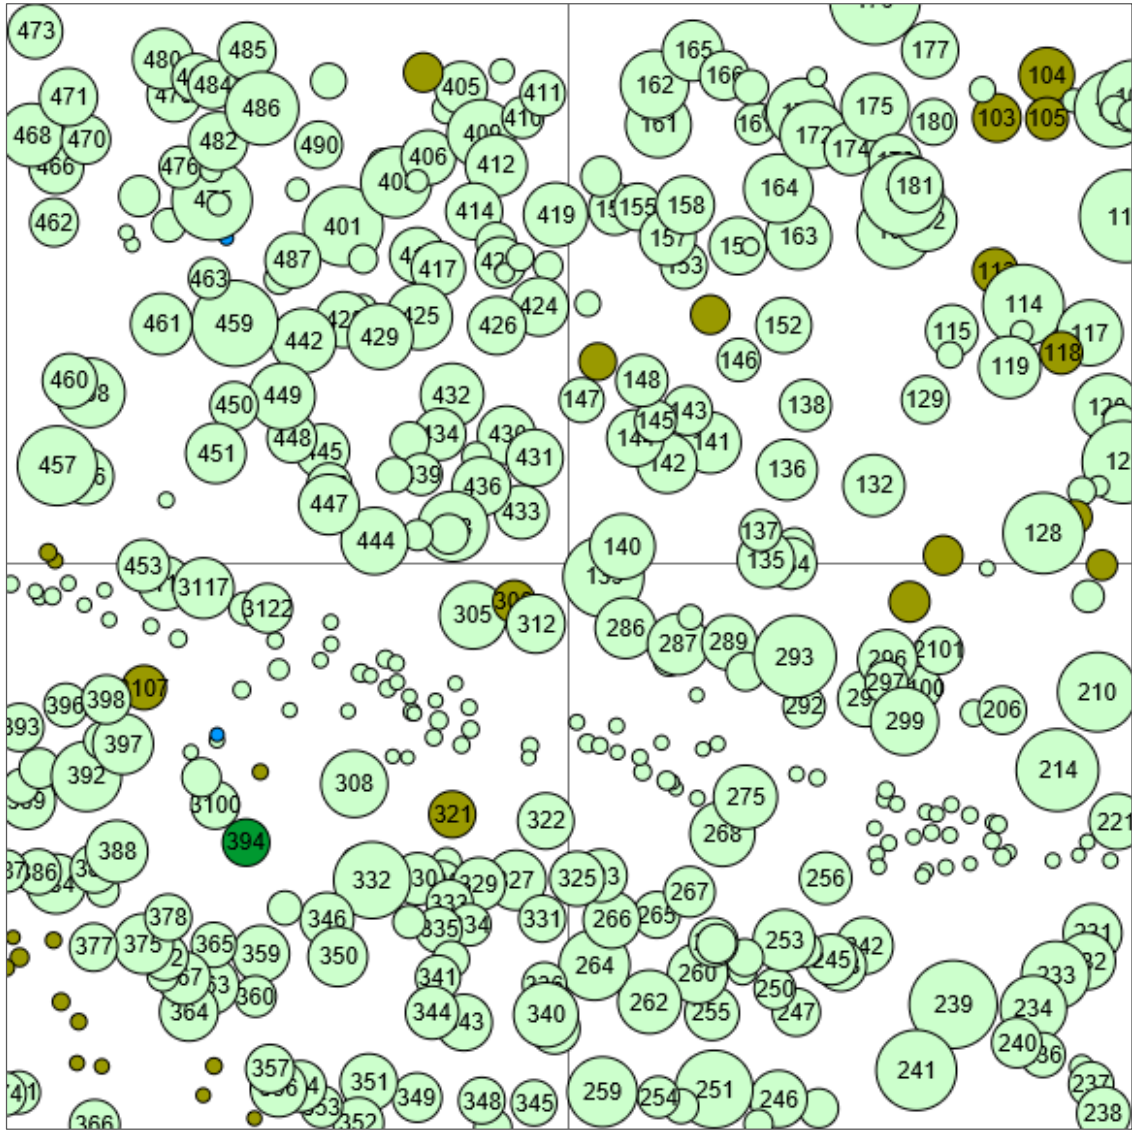

# Information zur Fläche

DE

Name: **Bärenthoren**

Waldbild: **Kiefern-Dauerwald**

Bundesland / Region	Waldbesitzer	Einrichtung	Flächengröße
Sachsen-Anhalt	Landesforstbetrieb Sachsen-Anhalt	2022	1 ha
Höhe [m ü. M.]	Durchschnittlicher Jahresniederschlag [mm]	Jahresdurchschnitts-temperatur [°C]	Natürliche Waldgesellschaft
110	600	9,0	Leucobryo-Pinetum
Anzahl der Bäume [N/ha]	Grundfläche [m <sup>2</sup> /ha]	Vorrat [m <sup>3</sup> /ha]	Habitatwert [Punkte/ha]
408	27,0	257,7	5744

**Baumartenverteilung (% des Gesamtvorrates)**

## Stammfußkarte (1,0 ha):

#### Toren Reis

Landesforstbetrieb Sachsen-Anhalt

Forstbetrieb Anhalt

Heidebrückenweg 28

06849 Dessau-Roßlau

[forstbetrieb.anhalt@lfb.mlu.sachsen-anhalt.de](mailto:forstbetrieb.anhalt@lfb.mlu.sachsen-anhalt.de)