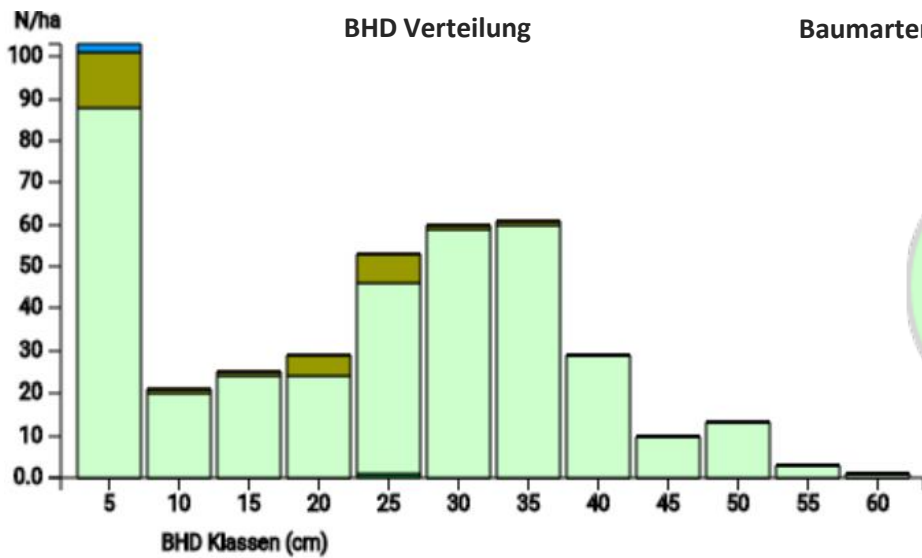

# Information zur Fläche

DE

Name: **Bärenthoren**

Waldbild: **Kiefern-Dauerwald**

Bundesland / Region	Waldbesitzer	Einrichtung	Flächengröße
Sachsen-Anhalt	Landesforstbetrieb Sachsen-Anhalt	2022	1 ha
Höhe [m ü. M.]	Durchschnittlicher Jahresniederschlag [mm]	Jahresdurchschnitts-temperatur [°C]	Natürliche Waldgesellschaft
110	600	9,0	Leucobryo-Pinetum
Anzahl der Bäume [N/ha]	Grundfläche [m <sup>2</sup> /ha]	Vorrat [m <sup>3</sup> /ha]	Habitatwert [Punkte/ha]
408	27,0	257,7	5744

**Baumartenverteilung (% des Gesamtvorrates)**

## Stammfußkarte (1,0 ha):