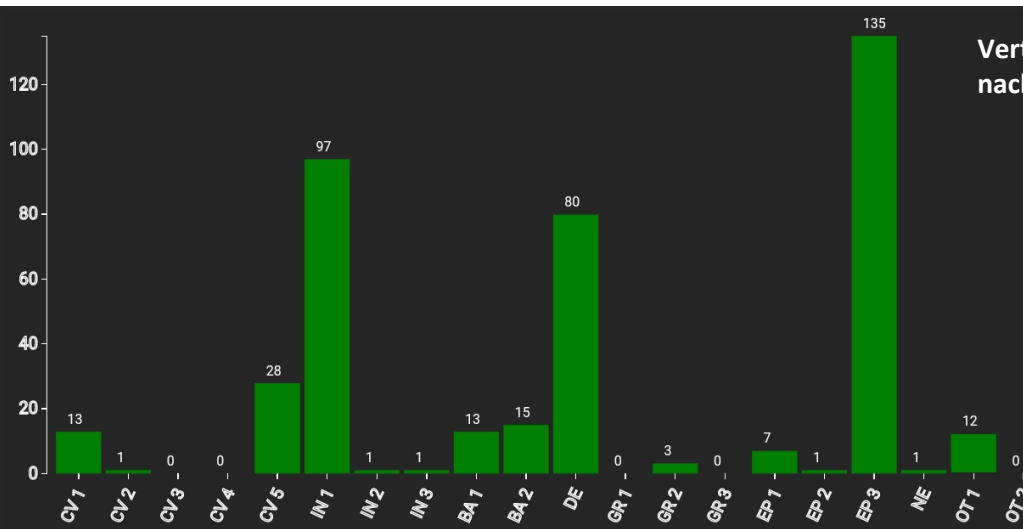

# Information zur Fläche

DE

Name: **Bärenthoren**

Waldbild: **Kiefern-Dauerwald**

Bundesland / Region	Waldbesitzer	Einrichtung	Flächengröße
Sachsen-Anhalt	Landesforstbetrieb Sachsen-Anhalt	2022	1 ha
Höhe [m ü. M.]	Durchschnittlicher Jahresniederschlag [mm]	Jahresdurchschnitts-temperatur [°C]	Natürliche Waldgesellschaft
110	600	9,0	Leucobryo-Pinetum
Anzahl der Bäume [N/ha]	Grundfläche [m <sup>2</sup> /ha]	Vorrat [m <sup>3</sup> /ha]	Habitatwert [Punkte/ha]
408	27,0	257,7	5744

**Baumartenverteilung (% des Gesamtvorrates)**

## Stammfußkarte (1,0 ha):