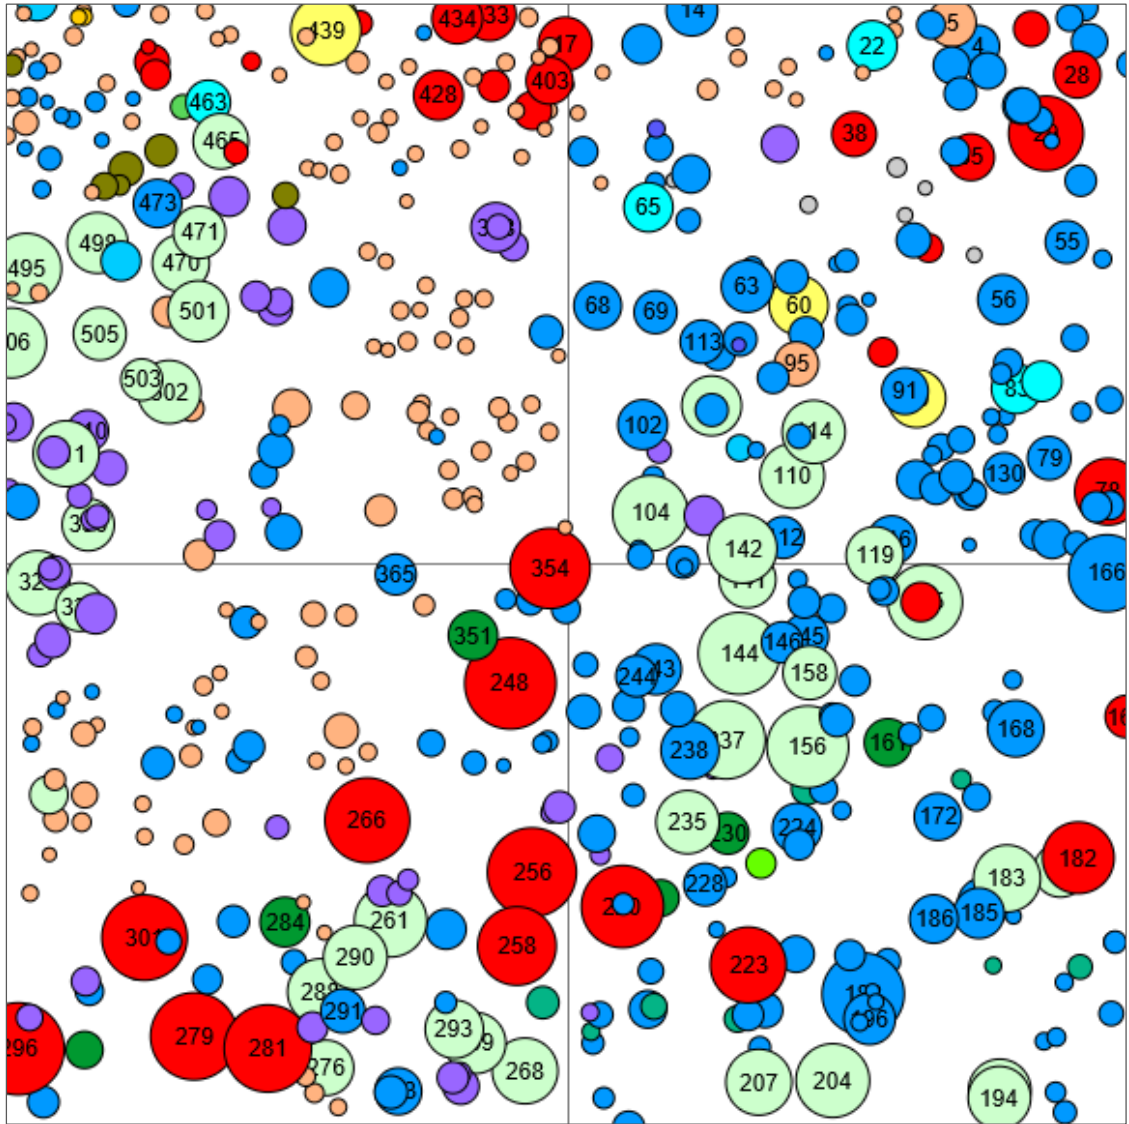

Information zur Fläche

DE

Name: **Am Paradies**

Waldbild: **Eichen-Ahorn-Linden-Kiefern
Mischbestand**

Bundesland / Region	Waldbesitzer	Einrichtung	Flächengröße
Sachsen-Anhalt	Landesforstbetrieb Sachsen-Anhalt	2022	1 ha
Höhe [m ü. M.]	Durchschnittlicher Jahresniederschlag [mm]	Jahresdurchschnitts-temperatur [°C]	Natürliche Waldgesellschaft
75	600	9,0	Carpinion betuli
Anzahl der Bäume [N/ha]	Grundfläche [m ² /ha]	Vorrat [m ³ /ha]	Habitatwert [Punkte/ha]
524	33,3	465,1	3843

BHD Verteilung

Baumartenverteilung (% des Gesamtvorrates)

Verteilung der Baummikrohabitate nach Codes (Gesamt: 302)

Stammfußkarte (1,0 ha):

Kontaktinformation:

Toren Reis

Landesforstbetrieb Sachsen-Anhalt

Forstbetrieb Anhalt