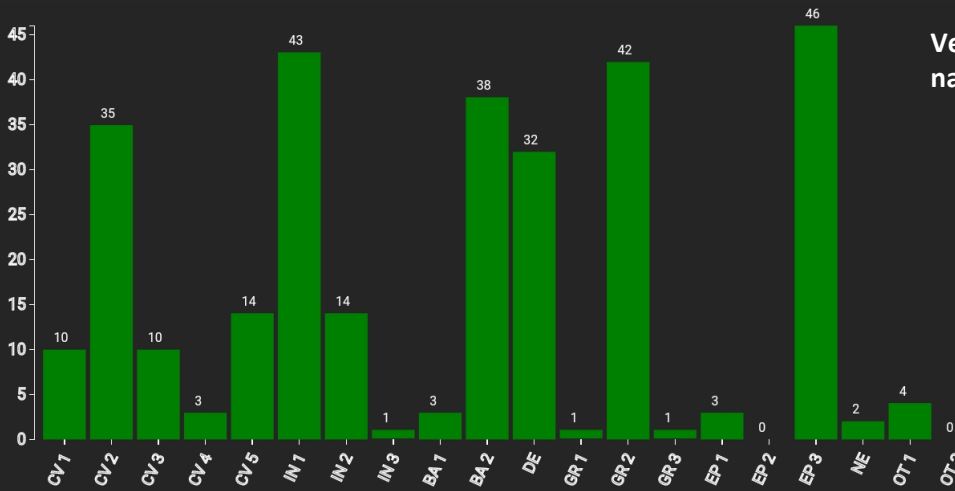

Information zur Fläche

DE

Name: **Am Paradies**

Waldbild: **Eichen-Ahorn-Linden-Kiefern
Mischbestand**

Bundesland / Region	Waldbesitzer	Einrichtung	Flächengröße
Sachsen-Anhalt	Landesforstbetrieb Sachsen-Anhalt	2022	1 ha
Höhe [m ü. M.]	Durchschnittlicher Jahresniederschlag [mm]	Jahresdurchschnitts-temperatur [°C]	Natürliche Waldgesellschaft
75	600	9,0	Carpinion betuli
Anzahl der Bäume [N/ha]	Grundfläche [m ² /ha]	Vorrat [m ³ /ha]	Habitatwert [Punkte/ha]
524	33,3	465,1	3843

BHD Verteilung

Baumartenverteilung (% des Gesamtvorrates)

Verteilung der Baummikrohabitate nach Codes (Gesamt: 302)

Stammfußkarte (1,0 ha):

Kontaktinformation:

Toren Reis

Landesforstbetrieb Sachsen-Anhalt

Forstbetrieb Anhalt