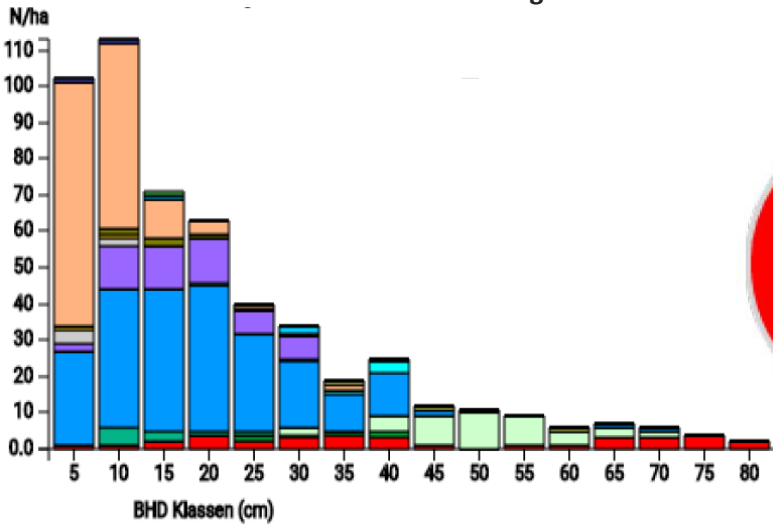

Information zur Fläche

DE

Name: **Am Paradies**

Waldbild: **Eichen-Ahorn-Linden-Kiefern
Mischbestand**

Bundesland / Region	Waldbesitzer	Einrichtung	Flächengröße
Sachsen-Anhalt	Landesforstbetrieb Sachsen-Anhalt	2022	1 ha
Höhe [m ü. M.]	Durchschnittlicher Jahresniederschlag [mm]	Jahresdurchschnitts-temperatur [°C]	Natürliche Waldgesellschaft
75	600	9,0	Carpinion betuli
Anzahl der Bäume [N/ha]	Grundfläche [m ² /ha]	Vorrat [m ³ /ha]	Habitatwert [Punkte/ha]
524	33,3	465,1	3843

BHD Verteilung

Baumartenverteilung (% des Gesamtvorrates)

Verteilung der Baummikrohabitate nach Codes (Gesamt: 302)

Stammfußkarte (1,0 ha):

Kontaktinformation:

Toren Reis

Landesforstbetrieb Sachsen-Anhalt

Forstbetrieb Anhalt