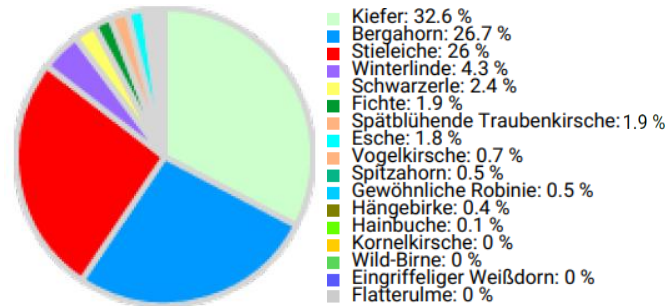

Information zur Fläche

DE

Name: **Am Paradies**

Waldbild: **Eichen-Ahorn-Linden-Kiefern
Mischbestand**

Bundesland / Region	Waldbesitzer	Einrichtung	Flächengröße
Sachsen-Anhalt	Landesforstbetrieb Sachsen-Anhalt	2022	1 ha
Höhe [m ü. M.]	Durchschnittlicher Jahresniederschlag [mm]	Jahresdurchschnitts-temperatur [°C]	Natürliche Waldgesellschaft
75	600	9,0	Carpinion betuli
Anzahl der Bäume [N/ha]	Grundfläche [m ² /ha]	Vorrat [m ³ /ha]	Habitatwert [Punkte/ha]
524	33,3	465,1	3843

BHD Verteilung

Baumartenverteilung (% des Gesamtvorrates)

Verteilung der Baummikrohabitate nach Codes (Gesamt: 302)

Stammfußkarte (1,0 ha):

Kontaktinformation:

Toren Reis

Landesforstbetrieb Sachsen-Anhalt

Forstbetrieb Anhalt