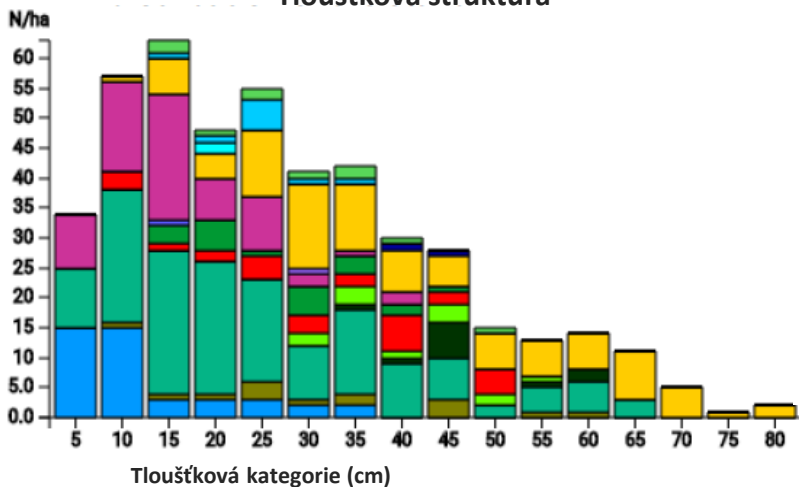

Technické informace

CZ

Název: Trutnov
Lesní typ: Smrk-modřín-lípa-buk

Kraj	Vlastník	Založeno	Velikost
Česká republika / Královohradecký kraj	Městské lesy Trutnov	2019	1.0 ha
Nadm. výška [m n.m.]	Průměrné roční srážky [mm]	Průměrná roční teplota[°C]	Přírodní lesní společenstvo
450	778	6.8	Asperulo-Fagetum
Počet stromů [N/ha]	Celková kruhová základna [m ² /ha]	Zásoba [m ³ /ha]	Hodnota mikrostano- višť [bodů/ha]
495	43.2	555.5	1105

Tloušťková struktura

Druhové složení (% zásoby)

**Zastoupení stromových mikrostano-
višť (Celkem: 143)**

Mapa Marteloscopu (1.0 ha):

Kontakt:

Lenka Lehnerová

Ústav pro hospodářskou úpravu lesů

Brandýs nad Labem