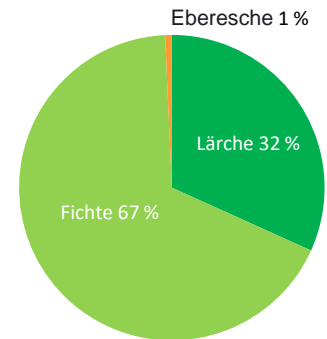

Information zur Fläche

CH

Name: **Dischma**

Waldbild: **Fichte - Lärche**

Bundesland/ Region	Waldbesitzer	Einrichtung	Flächengröße
Davos, Grison	Privat	2015	1,5 ha (*Werte für 1.5 ha)
Höhe [m ü. M.]	Durchschnittlicher Jahresniederschlag [mm]	Jahresdurchschnitts-temperatur [°C]	Natürliche Waldgesellschaft
1 830	1060	3,9	Larici-Piceetum
Anzahl der Bäume [N/ha]	Grundfläche [m ² /ha]	Vorrat [m ³ /ha]	Habitatwert [Punkte/ha]
325 (*488)	62,4 (*93,6)	844,3 (*1266,3)	3108 (*4662)

*BHD Verteilung

*Baumartenverteilung (% des Gesamtvorrates)

*Verteilung der Baummikrohabitate nach Codes (Gesamt: 485)

Stammfußkarte (1,5 ha):

Kontaktinformation:

Peter Bebi
WSL – Institut für Schnee- und
Lawinenforschung (SLF)
Gebirgsökosysteme
Flüelastrasse 11
CH-7260 Davos
bebi@slf.ch