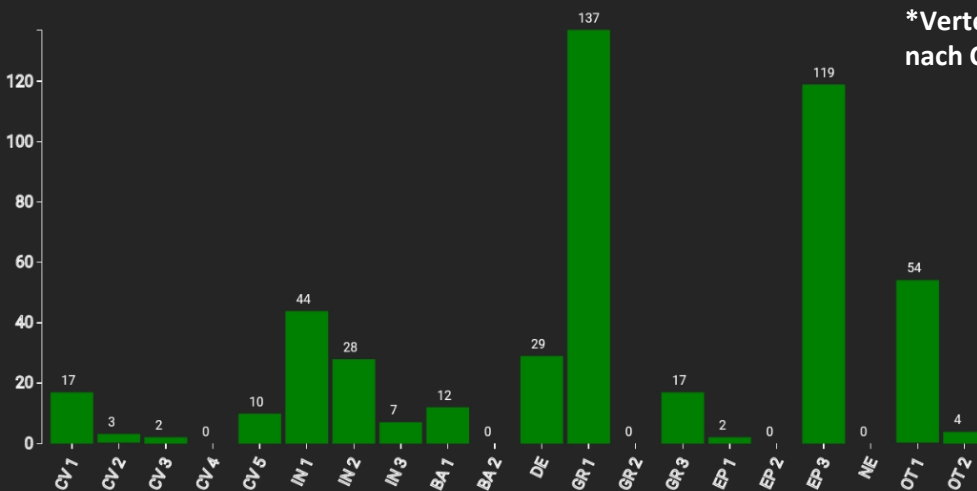

Information zur Fläche

CH

Name: **Dischma**

Waldbild: **Fichte - Lärche**

Bundesland/ Region	Waldbesitzer	Einrichtung	Flächengröße
Davos, Grison	Privat	2015	1,5 ha (*Werte für 1.5 ha)
Höhe [m ü. M.]	Durchschnittlicher Jahresniederschlag [mm]	Jahresdurchschnitts-temperatur [°C]	Natürliche Waldgesellschaft
1 830	1060	3,9	Larici-Piceetum
Anzahl der Bäume [N/ha]	Grundfläche [m ² /ha]	Vorrat [m ³ /ha]	Habitatwert [Punkte/ha]
325 (*488)	62,4 (*93,6)	844,3 (*1266,3)	3108 (*4662)

*BHD Verteilung

*Baumartenverteilung (% des Gesamtvorrates)

*Verteilung der Baummikrohabitate nach Codes (Gesamt: 485)

Stammfußkarte (1,5 ha):

Kontaktinformation:

Peter Bebi
WSL – Institut für Schnee- und
Lawinenforschung (SLF)
Gebirgsökosysteme
Flüelastrasse 11
CH-7260 Davos
bebi@slf.ch