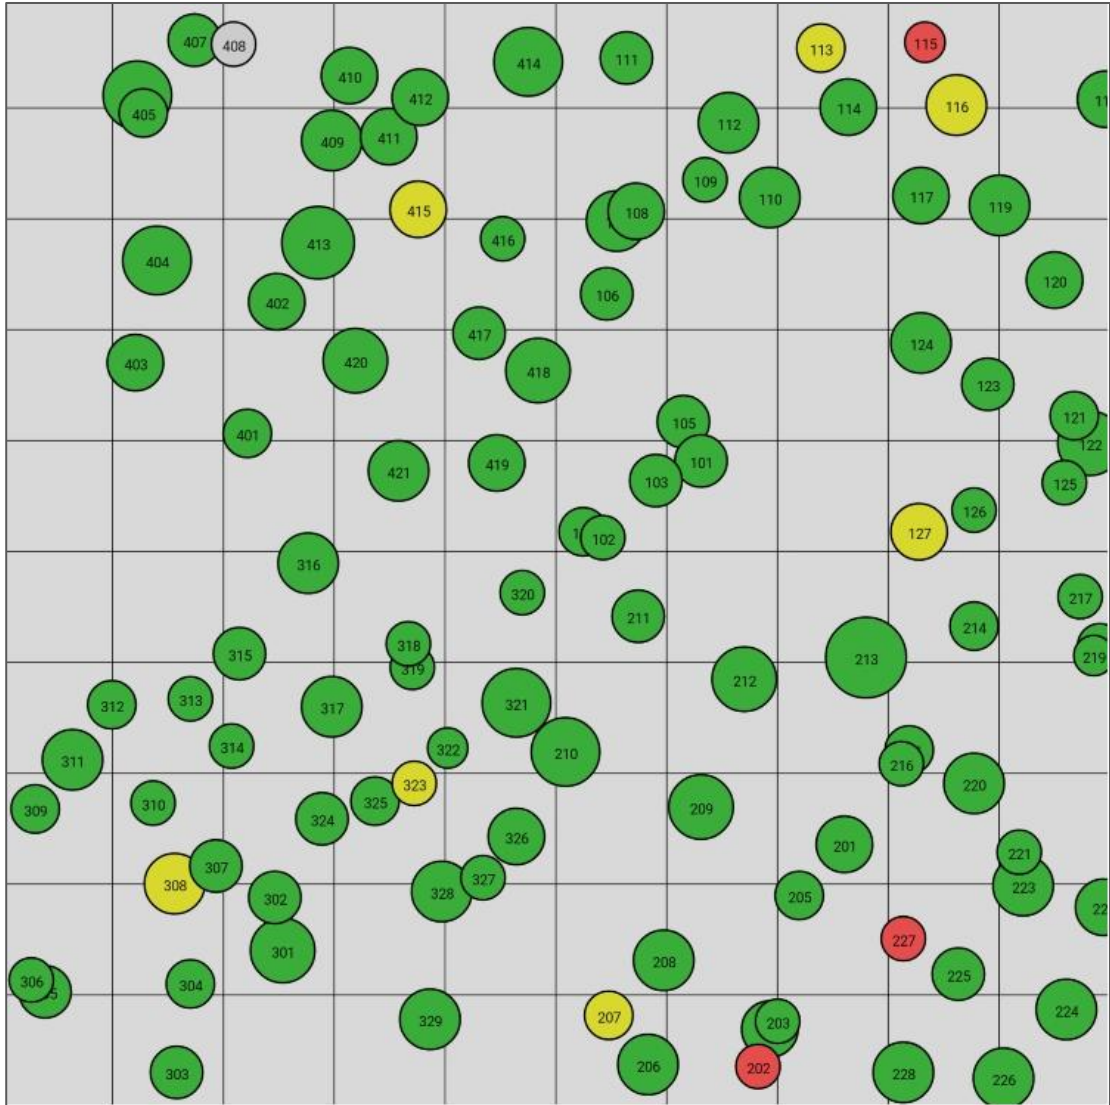

Information zur Fläche

AT

Name: **Taferlklausur 2**

Waldbild: **Fichte**

Bundesland / Region	Waldbesitzer	Einrichtung	Flächengröße
Oberösterreich	Österreichische Bundesforste	2021	ca. 0,04 ha (*Werte für 0,04 ha)
Höhe [m ü. M.]	Durchschnittlicher Jahresniederschlag [mm]	Jahresdurchschnittstemperatur [°C]	Natürliche Waldgesellschaft
810	1600-1800	4.0-6.0	Fichten-Tannen-Buchenwald
Anzahl der Bäume [N/ha]	Grundfläche [m²/ha]	Vorrat [m³/ha]	Habitatwert [Punkte/ha]
2625 (*105)	45,0 (*1,8)	295,0 (*11,9)	350 (*14)

*BHD Verteilung

*Baumartenverteilung (% des Gesamtvorrates)

*Verteilung der Baummikrohabitate nach Codes (Gesamt: 3)

Stammfußkarte (0,04 ha):

Kontaktinformation:

Stefan Heuberger
Forstliche Ausbildungsstätte
Traunkirchen
Forstpark 1
4801 Traunkirchen
stefan.heuberger@forstfachschule.at