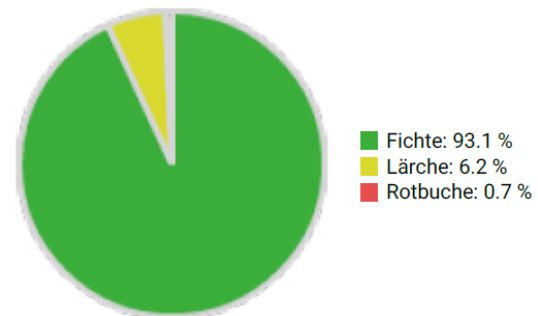

Information zur Fläche

AT

Name: **Taferlklausur 2**

Waldbild: **Fichte**

Bundesland / Region	Waldbesitzer	Einrichtung	Flächengröße
Oberösterreich	Österreichische Bundesforste	2021	ca. 0,04 ha (*Werte für 0,04 ha)
Höhe [m ü. M.]	Durchschnittlicher Jahresniederschlag [mm]	Jahresdurchschnittstemperatur [°C]	Natürliche Waldgesellschaft
810	1600-1800	4.0-6.0	Fichten-Tannen-Buchenwald
Anzahl der Bäume [N/ha]	Grundfläche [m²/ha]	Vorrat [m³/ha]	Habitatwert [Punkte/ha]
2625 (*105)	45,0 (*1,8)	295,0 (*11,9)	350 (*14)