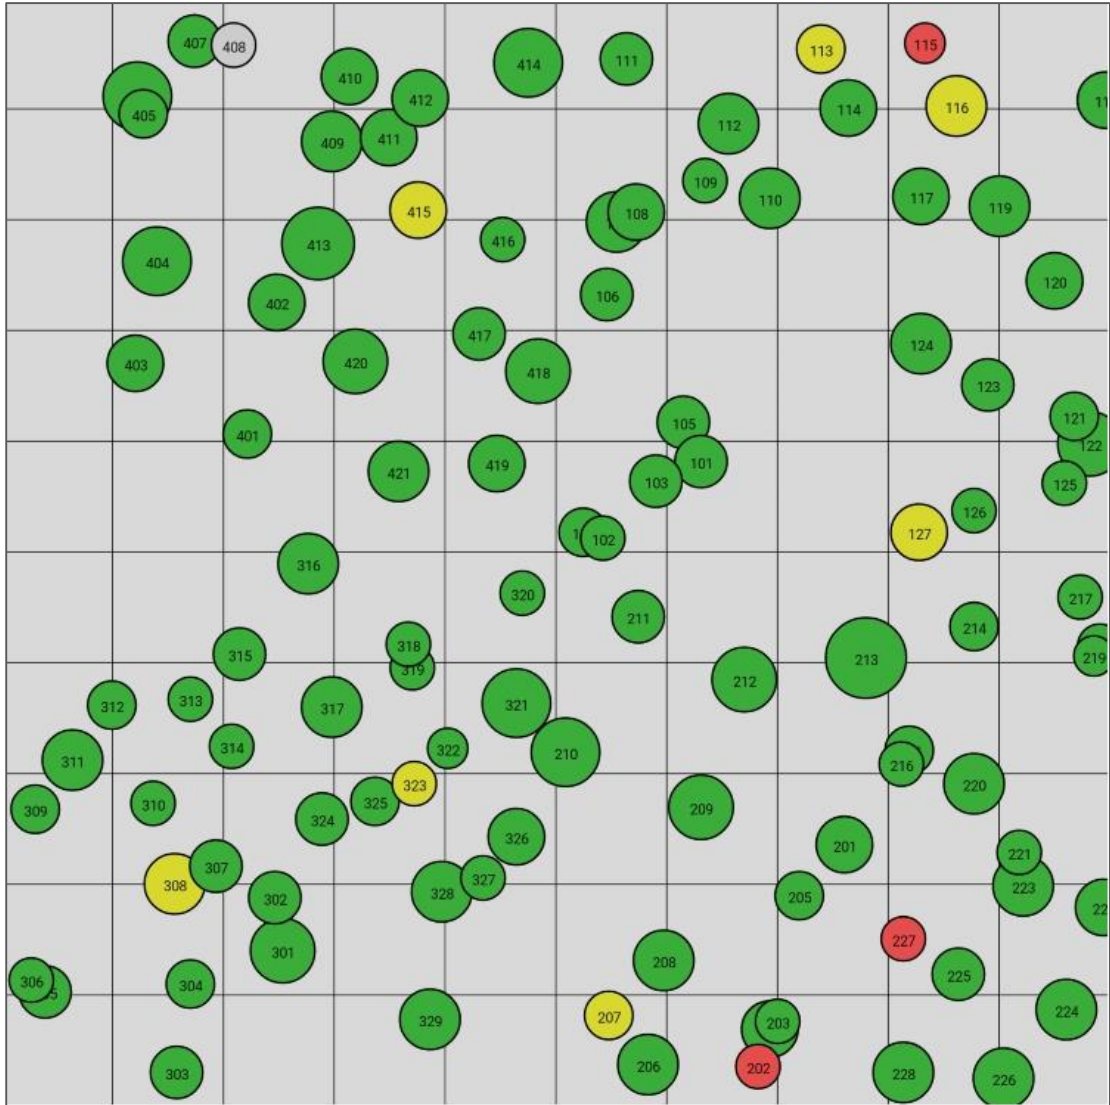

Information zur Fläche

AT

Name: **Taferlklausur 2**

Waldbild: **Fichte**

Bundesland / Region	Waldbesitzer	Einrichtung	Flächengröße
Oberösterreich	Privat	2021	ca. 0,04 ha (*Werte für 0,04 ha)
Höhe [m ü. M.]	Durchschnittlicher Jahresniederschlag [mm]	Jahresdurchschnittstemperatur [°C]	Natürliche Waldgesellschaft
810	1600-1800	4.0-6.0	k.A
Anzahl der Bäume [N/ha]	Grundfläche [m ² /ha]	Vorrat [m ³ /ha]	Habitatwert [Punkte/ha]
2625 (*105)	45,0 (*1,8)	295,0 (*11,9)	350 (*14)

*BHD Verteilung

*Baumartenverteilung (% des Gesamtvorrates)

*Verteilung der Baummikrohabitate nach Codes (Gesamt: 3)

Stammfußkarte (0,04 ha):

Kontaktinformation:

Stefan Heuberger

Forstliche Ausbildungsstätte Traunkirchen