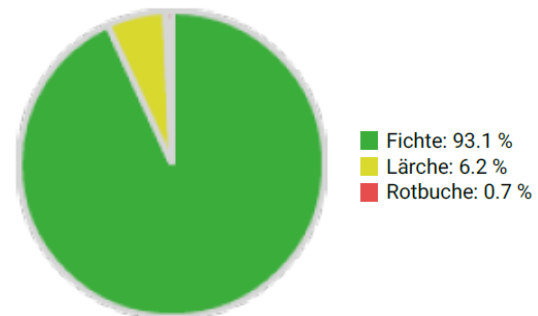

Information zur Fläche

AT

Name: **Taferlklausur 2**

Waldbild: **Fichte**

Bundesland / Region	Waldbesitzer	Einrichtung	Flächengröße
Oberösterreich	Privat	2021	ca. 0,04 ha (*Werte für 0,04 ha)
Höhe [m ü. M.]	Durchschnittlicher Jahresniederschlag [mm]	Jahresdurchschnittstemperatur [°C]	Natürliche Waldgesellschaft
810	1600-1800	4.0-6.0	k.A
Anzahl der Bäume [N/ha]	Grundfläche [m ² /ha]	Vorrat [m ³ /ha]	Habitatwert [Punkte/ha]
2625 (*105)	45,0 (*1,8)	295,0 (*11,9)	350 (*14)

*BHD Verteilung

*Baumartenverteilung (% des Gesamtvorrates)

*Verteilung der Baummikrohabitate nach Codes (Gesamt: 3)

Stammfußkarte (0,04 ha):

Kontaktinformation:

Stefan Heuberger

Forstliche Ausbildungsstätte Traunkirchen