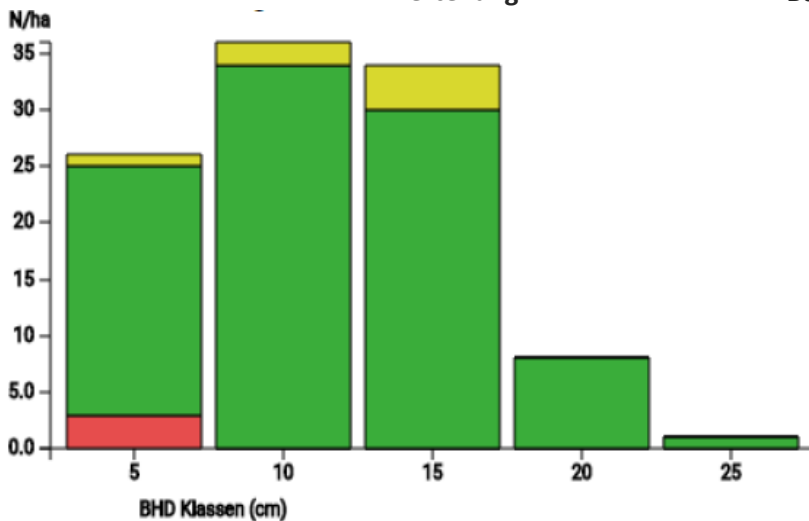

Information zur Fläche

AT

Name: **Taferlklausur 2**

Waldbild: **Fichte**

Bundesland / Region	Waldbesitzer	Einrichtung	Flächengröße
Oberösterreich	Privat	2021	ca. 0,04 ha (*Werte für 0,04 ha)
Höhe [m ü. M.]	Durchschnittlicher Jahresniederschlag [mm]	Jahresdurchschnittstemperatur [°C]	Natürliche Waldgesellschaft
810	1600-1800	4.0-6.0	k.A
Anzahl der Bäume [N/ha]	Grundfläche [m ² /ha]	Vorrat [m ³ /ha]	Habitatwert [Punkte/ha]
2625 (*105)	45,0 (*1,8)	295,0 (*11,9)	350 (*14)

*BHD Verteilung

*Baumartenverteilung (% des Gesamtvorrates)

*Verteilung der Baummikrohabitate nach Codes (Gesamt: 3)

Stammfußkarte (0,04 ha):

Kontaktinformation:

Stefan Heuberger

Forstliche Ausbildungsstätte Traunkirchen