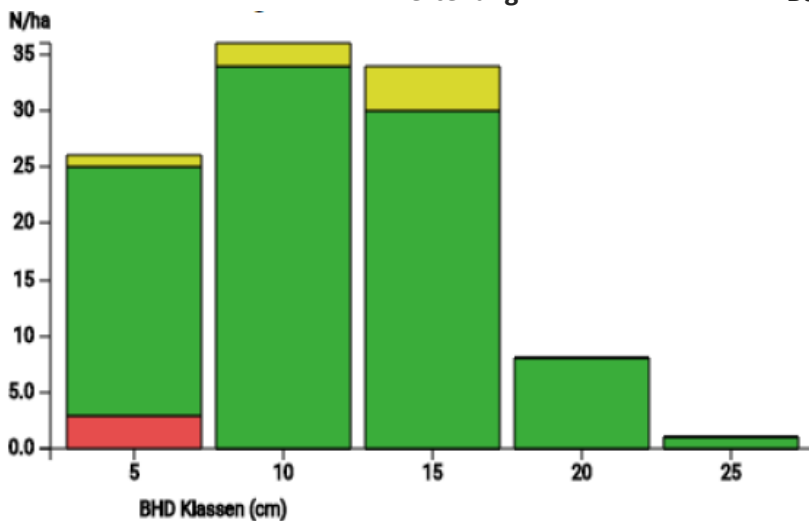

Information zur Fläche

AT

Name: **Taferlklausur 2**

Waldbild: **Fichte**

Bundesland / Region	Waldbesitzer	Einrichtung	Flächengröße
Oberösterreich	Österreichische Bundesforste	2021	ca. 0,04 ha (*Werte für 0,04 ha)
Höhe [m ü. M.]	Durchschnittlicher Jahresniederschlag [mm]	Jahresdurchschnittstemperatur [°C]	Natürliche Waldgesellschaft
810	1600-1800	4.0-6.0	Fichten-Tannen-Buchenwald
Anzahl der Bäume [N/ha]	Grundfläche [m²/ha]	Vorrat [m³/ha]	Habitatwert [Punkte/ha]
2625 (*105)	45,0 (*1,8)	295,0 (*11,9)	350 (*14)

*BHD Verteilung

*Baumartenverteilung (% des Gesamtvorrates)

*Verteilung der Baummikrohabitate nach Codes (Gesamt: 3)

Stammfußkarte (0,04 ha):

Kontaktinformation:

Stefan Heuberger
Forstliche Ausbildungsstätte
Traunkirchen
Forstpark 1
4801 Traunkirchen
stefan.heuberger@forstfachschule.at