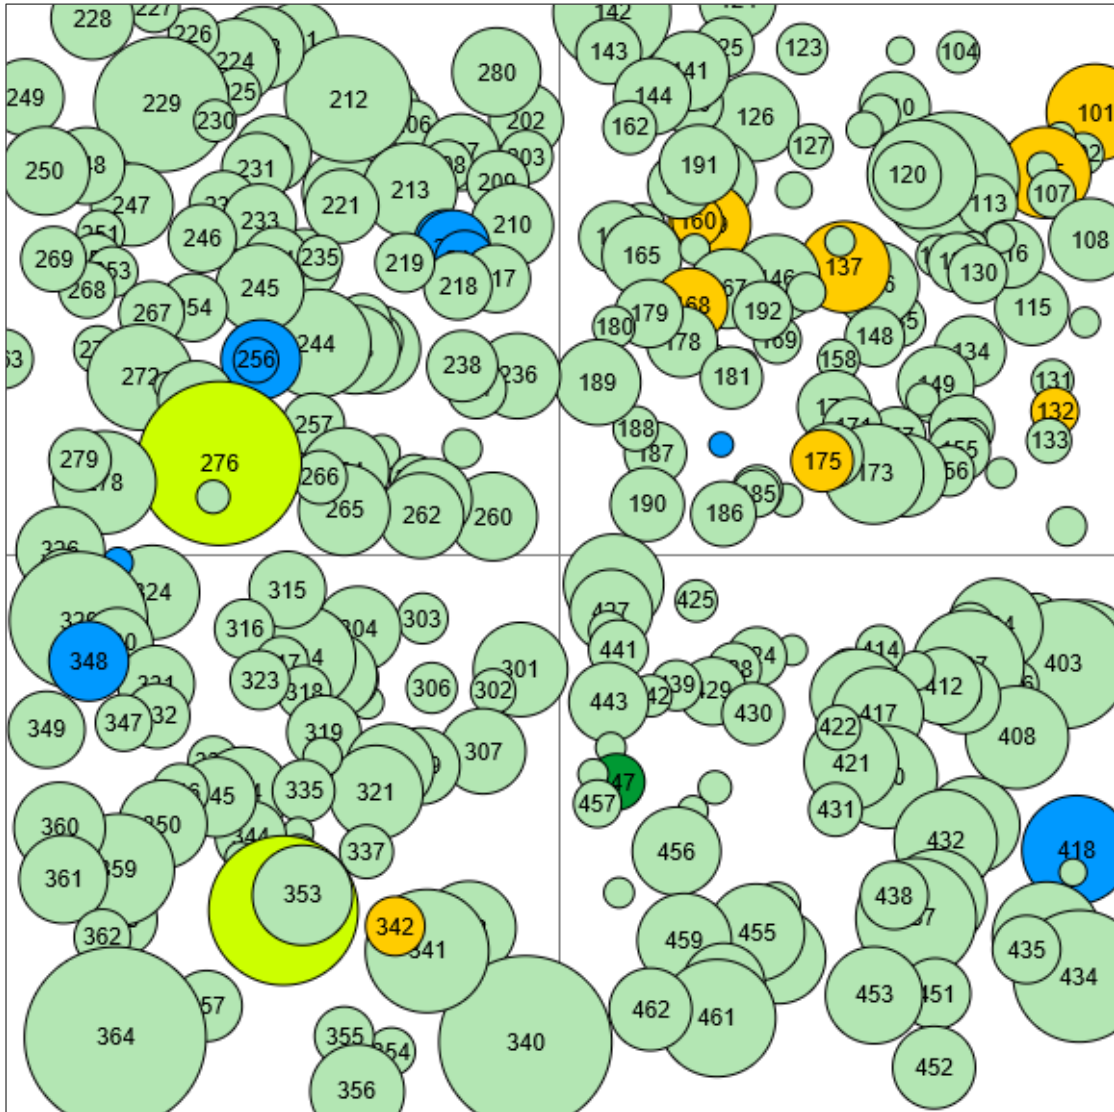

Information zur Fläche

AT

Name: Fichte Forstschule

Waldbild: Fichtenbestand mit Buche und Lärche

Bundesland / Region	Waldbesitzer	Einrichtung	Flächengröße
Steiermark	Stadt Bruck Mur	2023	0,25 ha (*)
Höhe [m ü. M.]	Durchschnittlicher Jahresniederschlag [mm]	Jahresdurchschnittstemperatur [°C]	Natürliche Waldgesellschaft
660	845	8,0	Eichen-Buchenwald
Anzahl der Bäume [N/ha]	Grundfläche [m ² /ha]	Vorrat [m ³ /ha]	Habitatwert [Punkte/ha]
1192 (*298)	49,6 (*12,4)	529,6 (132,4)	280 (*70)

*Baumartenverteilung (% des Gesamtvorrates)

Stammfußkarte (0,25 ha):

Kontaktinformation:

Peter Schmitz

HBLA für Forstwirtschaft Bruck Mur

Dr.-Theodor-Körner-Straße 44

8600 Bruck Mur

peter.schmitz@forstschule.at