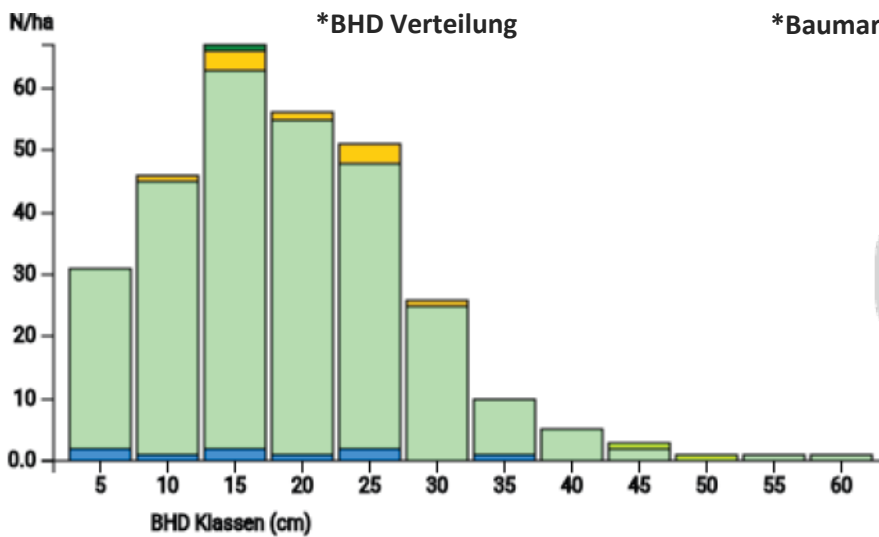

Information zur Fläche

AT

Name: Fichte Forstschule

Waldbild: Fichtenbestand mit Buche und Lärche

Bundesland / Region	Waldbesitzer	Einrichtung	Flächengröße
Steiermark	Stadt Bruck Mur	2023	0,25 ha (*)
Höhe [m ü. M.]	Durchschnittlicher Jahresniederschlag [mm]	Jahresdurchschnittstemperatur [°C]	Natürliche Waldgesellschaft
660	845	8,0	Eichen-Buchenwald
Anzahl der Bäume [N/ha]	Grundfläche [m ² /ha]	Vorrat [m ³ /ha]	Habitatwert [Punkte/ha]
1192 (*298)	49,6 (*12,4)	529,6 (132,4)	280 (*70)

*Baumartenverteilung (% des Gesamtvorrates)

Stammfußkarte (0,25 ha):

Kontaktinformation:

Peter Schmitz

HBLA für Forstwirtschaft Bruck Mur

Dr.-Theodor-Körner-Straße 44

8600 Bruck Mur

peter.schmitz@forstschule.at